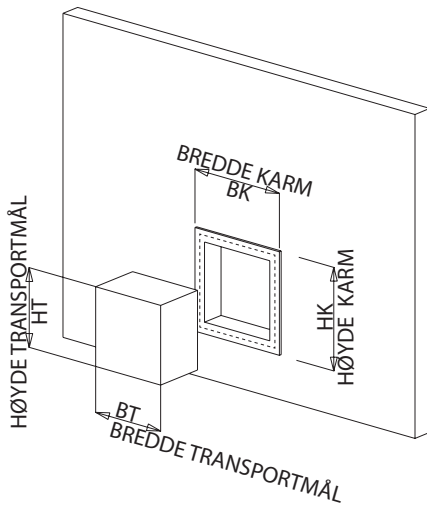

**Isolerte inspeksjonsluker i glassfiberarmert polyester
TYPE IL, TYPE KL**

KARMTYPER OG TABELLER

Sjekkliste for bestilling

Bredde murmål (BM) _____mm
 Høyde murmål (HM) _____mm

eller:

Bredde transportmål (BT) _____mm
 Høyde transportmål (HT) _____mm