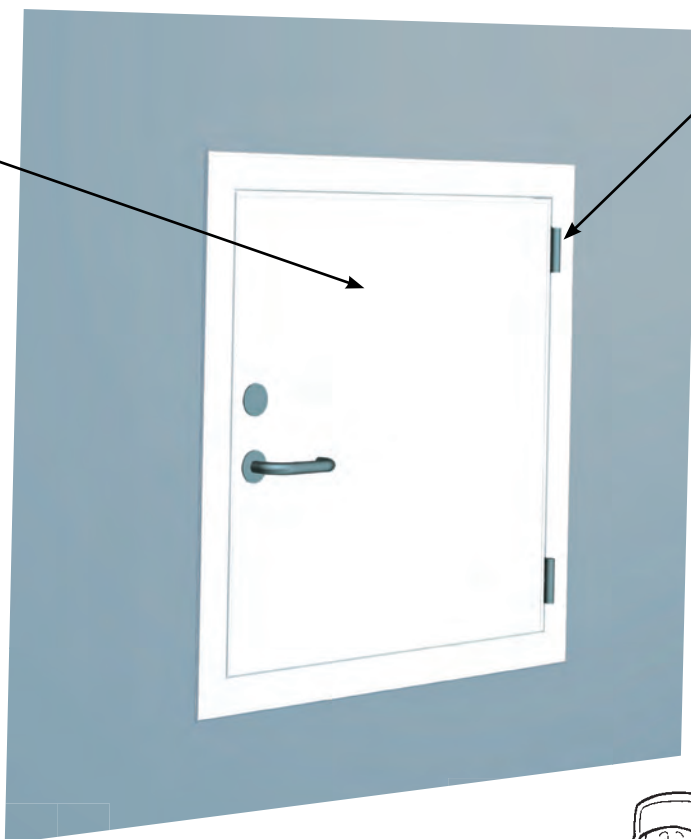

Konstruksjon	Materialer
Låskasse	RF/syrefast-stål
Vrider og skilt	RF-stål
Hengsel	Syrefast stål

FARGEVALG DØRBLAD

Fargevalg dørblad

Fargen angitt som standard har kortere leveringstid.

RAL-9010
Standard

Andre farger leveres på forespørsel.

Hengsler i syrefast stål.

Våre luker er produsert i vedlikeholdsfrie materialer som er beregnet for daglig renhold, og de er egnet i miljøer med høy fuktighet.

Våre dører tåler støt og røff behandling.

Lukene er effektive mot kuldetrekk mellom rom, og har gode isolerende egenskaper.