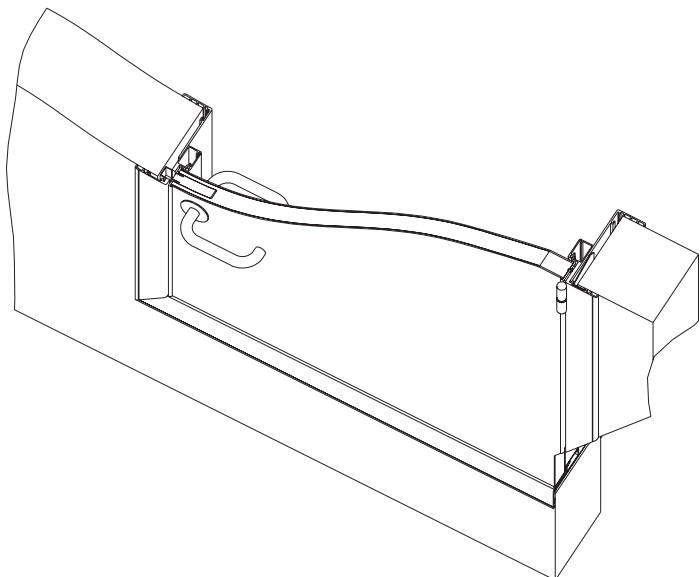

Snitt av IL

Ekstrautstyr

Standard ekstrautstyr

Forskjellige typer karmen i rustfritt stål
Forskjellige typer beslag og låsekasser
Vindu isolerglass laminert og innfelt i aluminiumsramme
Farger utenom standard

Gi oss beskjed om du har eget utstyr som skal monteres eller tilpasses luka. Vi hjelper deg gjerne med dette.

Vi produserer produkter til bruk i:

Offentlig bygg

Butikker

Storkjøkken/kjølerom

Industri næringer

Eksempler på bruksområder/bransjer:

Butikker	Fiskeindustrien
Svømmehaller	Meierier
Sykehus	Oppdrettsnæringen
Skoler	Slakterier
Hoteller	

Kunder

Byggherrer
Entreprenører
Arkitekter
Byggkonsulenter
Andre

Vi produserer dører etter dine mål og spesifikasjoner, skreddersøm er vårt kjennetegn! Vi hjelper deg gjerne med å tilpasse våre produkter slik at disse passer perfekt til ditt bruk.

KIAS tilbyr kort leveringstid, også for spesialmål. Tekniske spesifikasjoner og bilder kan avvike fra levering.

Om du ønsker flere opplysninger om våre produkter eller produksjon kan du se på vår hjemmeside:

www.kvanne-industrier.no

Her finner du mye nyttig informasjon, tegninger, monteringsanvisninger og utfyllende beskrivelser.

Du kan også kontakte oss på telefon 71 66 36 89 eller e-post: post@kvanne-industrier.no. Vi ser frem til å høre fra deg.

Hilsen oss på KIAS

Vi driver med kontinuerlig utvikling av nye og eksisterende produkter

Tekniske spesifikasjoner og bilder kan avvike fra levering. Vi tar forbehold om eventuelle feil i brosjyren