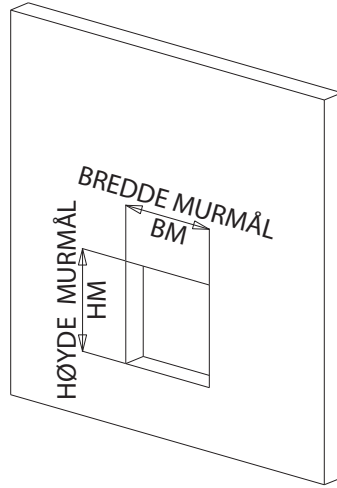

**Isolerte inspeksjonsluker i glassfiberarmert polyester
TYPE IL, TYPE KL**

KARMTYPER OG TABELLER

Sjekkliste for bestilling

Bredde murmål (BM) _____mm
 Høyde murmål (HM) _____mm

eller:

Bredde transportmål (BT) _____mm
 Høyde transportmål (HT) _____mm

IL-1
Aluminiumskarm
 Helomsluttende justerbar karm for veggtykkelser fra 70 til 300 mm

IL-2
Aluminiumskarm
 Fast karm for veggtykkelser fortrinnsvis over 300 mm

KARM IL-1 og IL-2

ENFLØYET	BK	HK	BM	HM	BT	HT
IL-M06x06	680	680	610	610	520	520
IL-M07x07	780	780	710	710	620	620
IL-M08x08	880	880	810	810	720	720
IL-M09x09	980	980	910	910	820	820
IL-M10x10	1080	1080	1010	1010	920	920
IL-M11x11	1180	1180	1110	1110	1020	1020
IL-M12x12	1280	1280	1210	1210	1120	1120
Skreddersøm						