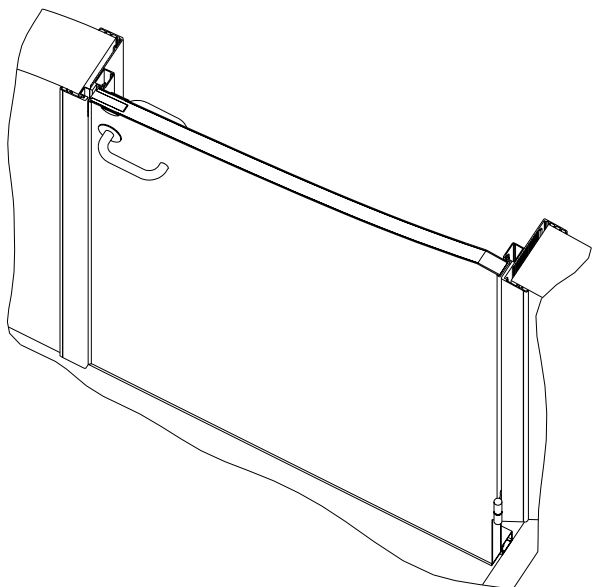

SNITT AV BD

Forhandler:

VI PRODUSERER PRODUKTER TIL BRUK I :

Butikker

Storkjøkken

Sykehus

Industri næringer

Eksempler på bruksområder/bransjer:

Butikker	Fiskeindustrien
Storkjøkken	Meierier
Sykehus	Oppdrettsnæringen
Skoler	Slakterier
Hoteller	Svømmehaller

Kunder
Byggherrer
Entreprenører
Arkitekter
Byggkonsulenter
Andre

Vi produserer dører etter dine mål og spesifikasjoner, skreddersøm er vårt kjennetegn! Vi hjelper deg gjerne med å tilpasse våre produkter slik at disse passer perfekt til ditt bruk.

KIAS tilbyr kort leveringstid, også for spesialmål. Tekniske spesifikasjoner og bilder kan avvike fra levering.

Om du ønsker flere opplysninger om våre produkter eller produksjon kan du se på vår hjemmeside:

www.kvanne-industrier.no

Her finner du mye nyttig informasjon, tegninger, monteringsanvisninger og utfyllende beskrivelser.

Du kan også kontakte oss på telefon 71 66 36 89 eller e-post: post@kvanne-industrier.no. Vi ser frem til å høre fra deg.

Hilsen oss på KIAS

Tekniske spesifikasjoner og bilder kan avvike fra levering. Vi tar forbehold om eventuelle feil i brosjyren.