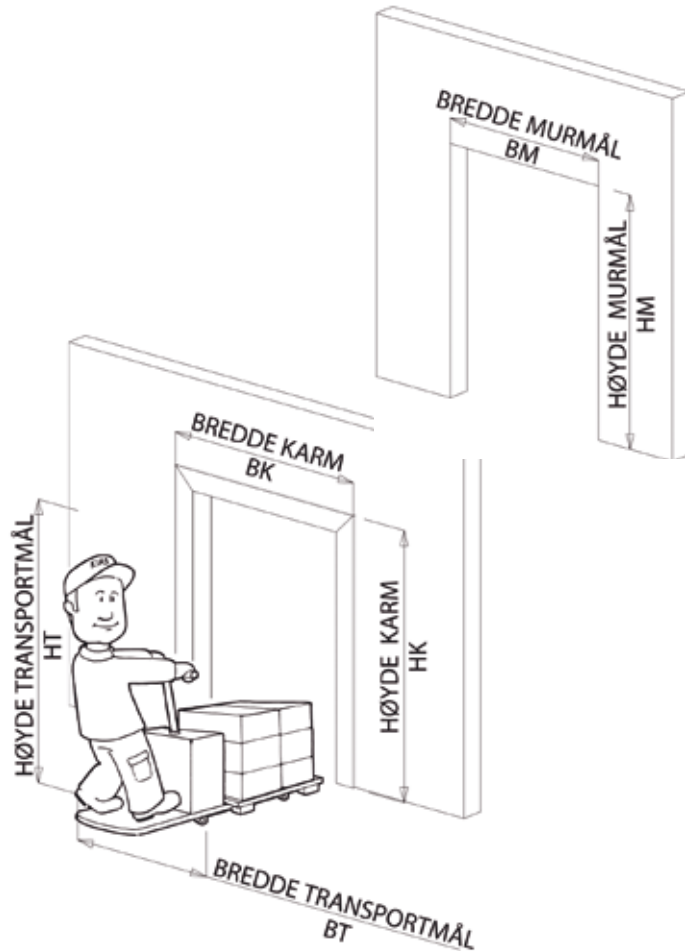

**Nytt produkt for
brannsikkerhet**

**B30 - Dør for rømningsvei
TYPE BD**

KARMTYPER OG TABELLER

Sjekkliste for bestilling

Bredde murmål (BM) _____ mm

Høyde murmål (HM) _____ mm

eller:

Bredde transportmål (BT) _____ mm