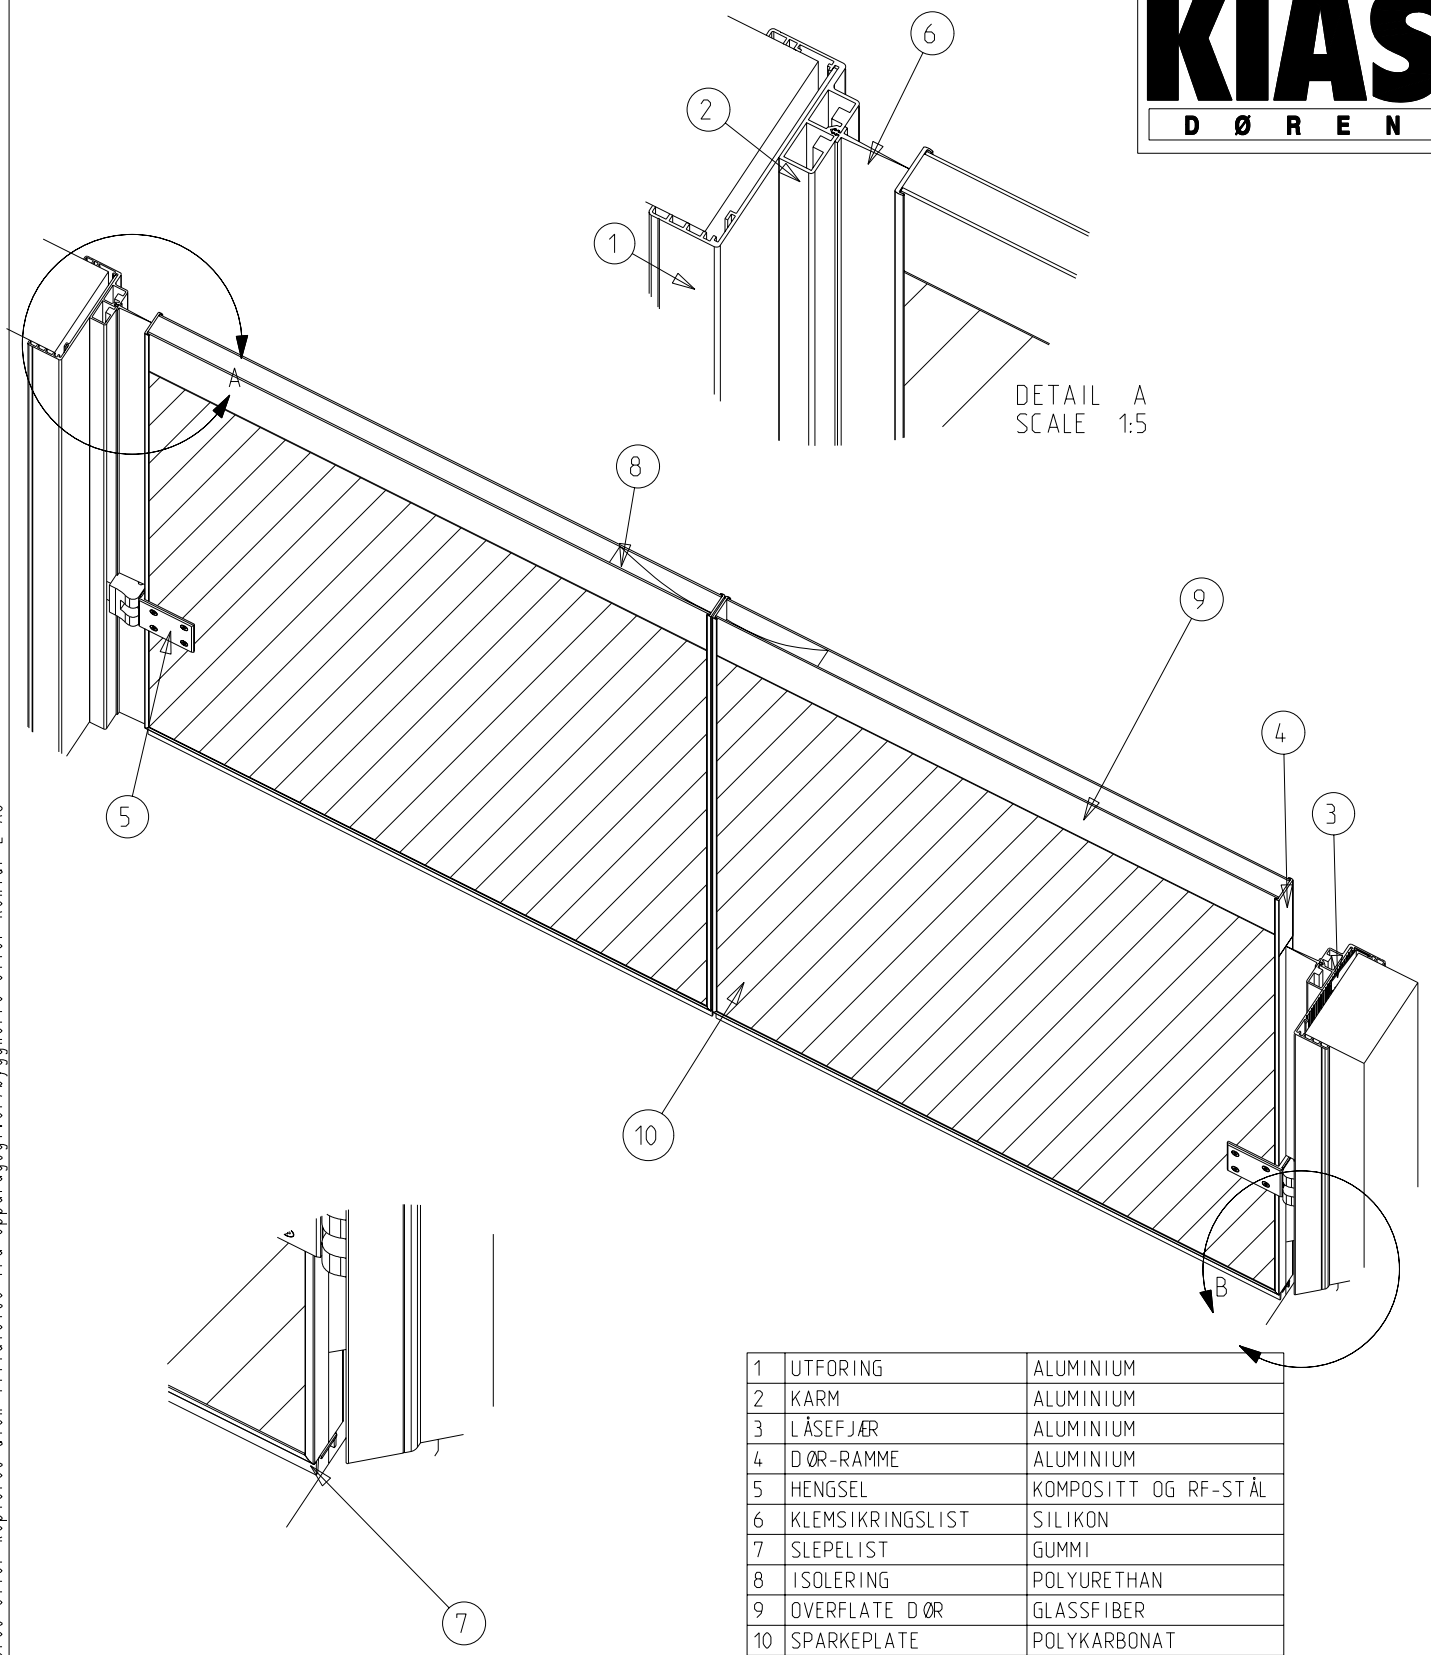

DETAIL A
SCALE 1:5

DETAIL B
SCALE 1:5

1	UTFORING	ALUMINIUM
2	KARM	ALUMINIUM
3	LÅSEFJÆR	ALUMINIUM
4	D Ø R - R A M M E	ALUMINIUM
5	HENGSEL	KOMPOSITT OG RF-STÅL
6	KLEMSIKRINGSLIST	SILIKON
7	SLEPELIST	GUMMI
8	ISOLERING	POLYURETHAN
9	OVERFLATE D Ø R	GLASSFIBER
10	SPARKEPLATE	POLYKARBONAT

Dato: 02-Des-04	Konstr./Tegnet JANO	Tegningsnr. PDI_D-1-60	Målestokk 2:25	
Tittel: KIAS PENDELDØR TYPE PDI 2-FL. KARM TYPE PD1 PERSPEKTIV SNITT				KVANNE INDUSTRIER AS Industriveien - 6652 SURNA Telefon: 71 66 36 89 Telefax: 71 66 37 77 kvanne@online.no www.kvanne-industrier.no
Tegnet av: Kontur L AS. 71 65 55 55. www.konturl.no				Prosjeksjon: Europeisk

Denne tegning skal ikke distribueres eller kopieres uten tillatelse fra oppdragsgiver/byggherre eller Kontur L AS