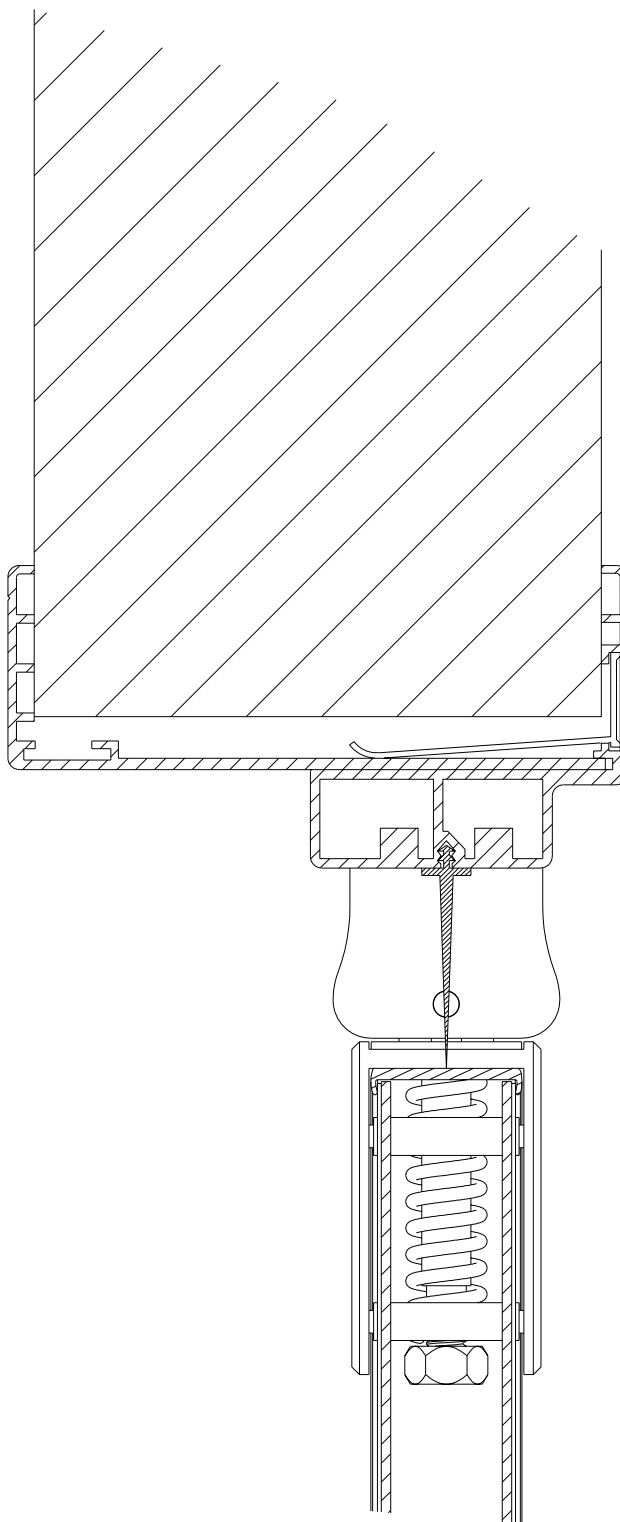

VARIANT	BK	HK	BM	HM	BT	HT
159x219D	1590	2190	1510	2150	1300	2100
169x219D	1690	"	1610	"	1400	"
179x219D	1790	"	1710	"	1500	"
189x219D	1890	"	1810	"	1600	"
199x219D	1990	"	1910	"	1700	"
209x219D	2090	"	2010	"	1800	"
219x219D	2190	"	2110	"	1900	"
229x219D	2290	"	2210	"	2000	"
239x219D	2390	"	2310	"	2100	"
249x219D	2490	"	2410	"	2200	"
259x219D	2590	"	2510	"	2300	"
269x219D	2690	"	2610	"	2400	"
VALGFRI						

Dato: 02-Des-04	Konstr./Tegnet JANO	Tegningsnr. PDI_D-1-01	Målestokk -	
Tittel: KIAS PENDELDØR TYPE PDI 2-FL. KARM TYPE PD1 VARIANTER				<b>KVANNE INDUSTRIER AS</b> Industriveien - 6652 SURNA  Telefon: 71 66 36 89 Telefax: 71 66 37 77 kvanne@online.no www.kvanne-industrier.no
Tegnet av: Kontur L AS. 71 65 55 55. www.konturl.no				Prosjeksjon: Europeisk

# KIAS

D Ø R E N

Dato: 02-Des-04	Konstr./Tegnet JANO	Tegningsnr. PDI_D-1-20	Målestokk 1:5	
Tittel: KIAS PENDELDØR TYPE PDI 2-FL. KARM TYPE PD1 DETALJ				<b>KVANNE INDUSTRIER AS</b> Industriveien - 6652 SURNA <b>Telefon: 71 66 36 89</b> <b>Telefax: 71 66 37 77</b> <b>kvanne@online.no</b> <b>www.kvanne-industrier.no</b>
Tegnet av: Kontur L AS. 71 65 55 55. www.konturl.no				Prosjeksjon: Europeisk 

# KIAS

D Ø R E N

Dato: 02-Des-04	Konstr./Tegnet JANO	Tegningsnr. PDI_D-1-50	Målestokk -	
Tittel: KIAS PENDELDØR TYPE PDI 2-FL. KARM TYPE PD1 PERSPEKTIV UTSNITT				<b>KVANNE INDUSTRIER AS</b> Industriveien - 6652 SURNA <b>Telefon: 71 66 36 89</b> <b>Telefax: 71 66 37 77</b> kvanne@online.no www.kvanne-industrier.no
Tegnet av: Kontur L AS. 71 65 55 55. www.konturl.no				Prosjeksjon: Europeisk