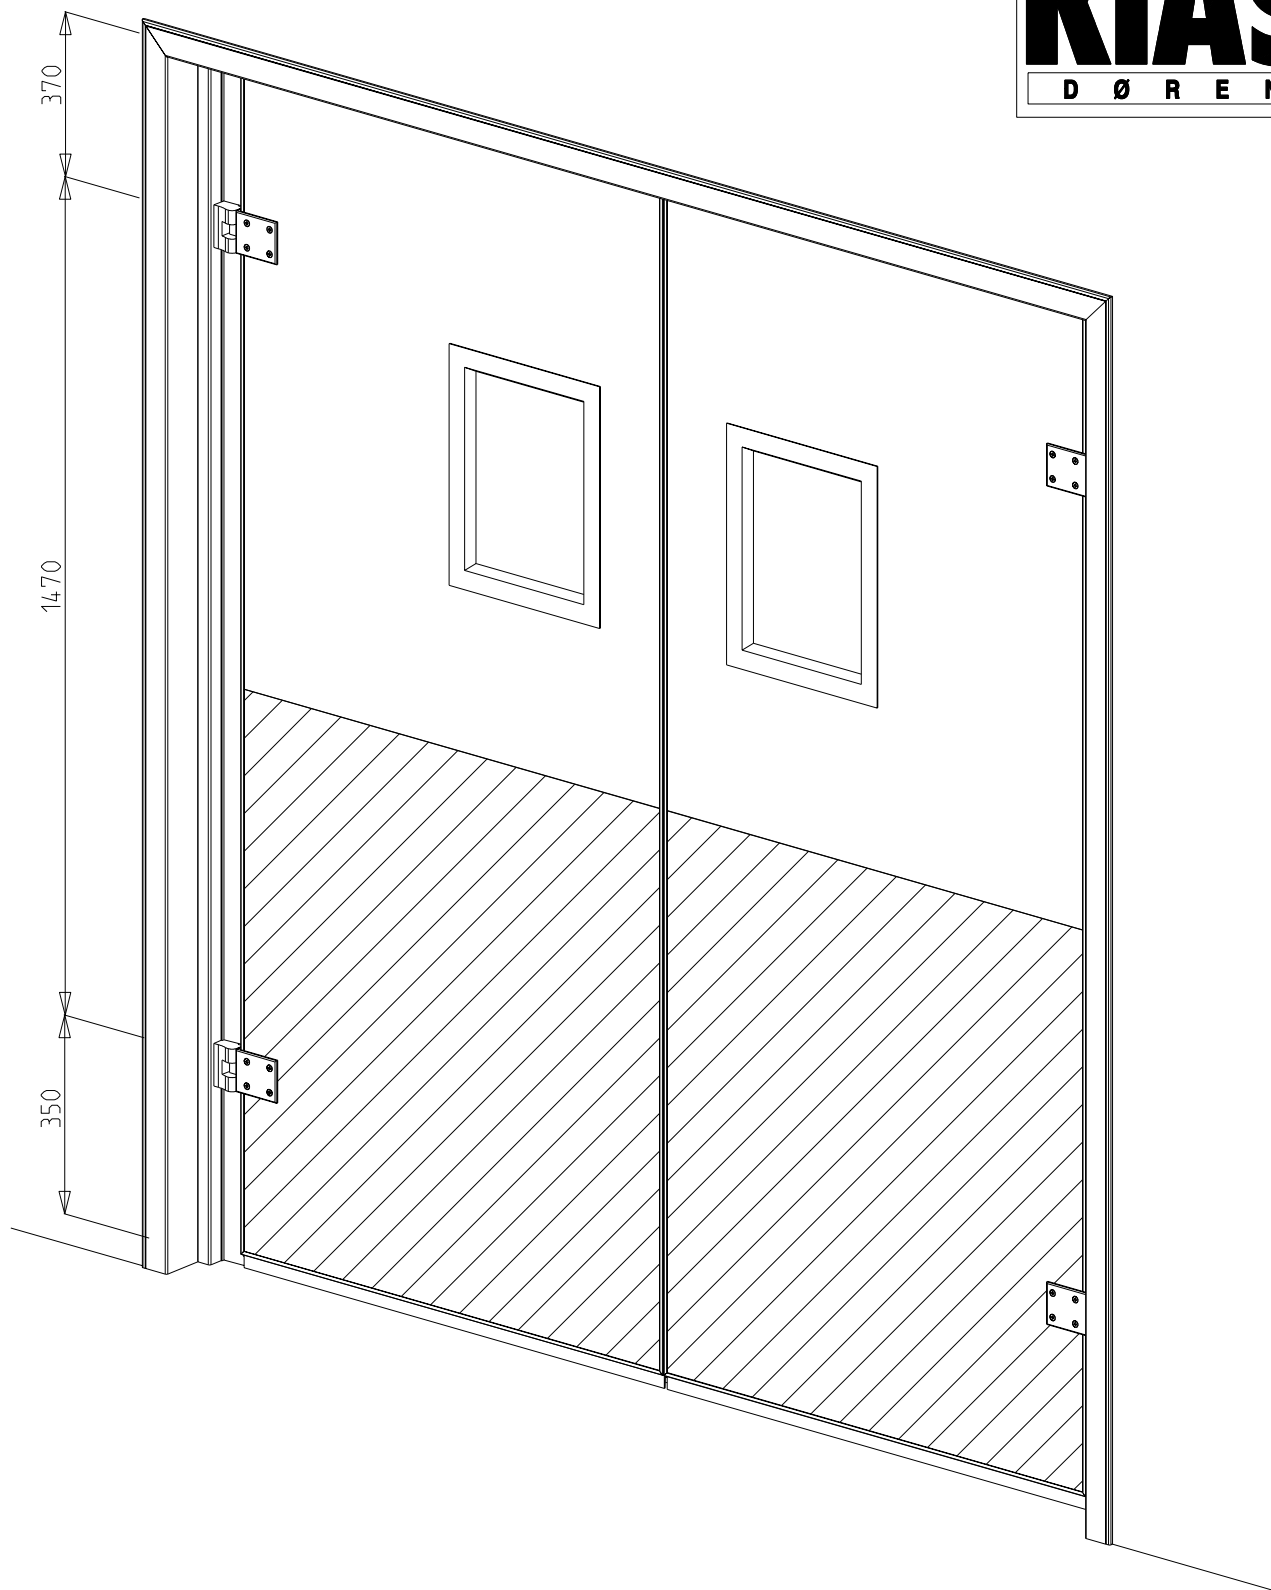

KIAS

D Ø R E N

Dato: 02-Des-04	Konstr./Tegnet JANO	Tegningsnr. PDI_D-1-50	Målestokk -	
Tittel: KIAS PENDELDØR TYPE PDI 2-FL. KARM TYPE PD1 PERSPEKTIV UTSNITT				KVANNE INDUSTRIER AS Industriveien - 6652 SURNA Telefon: 71 66 36 89 Telefax: 71 66 37 77 kvanne@online.no www.kvanne-industrier.no
Tegnet av: Kontur L AS. 71 65 55 55. www.konturl.no				Prosjeksjon: Europeisk