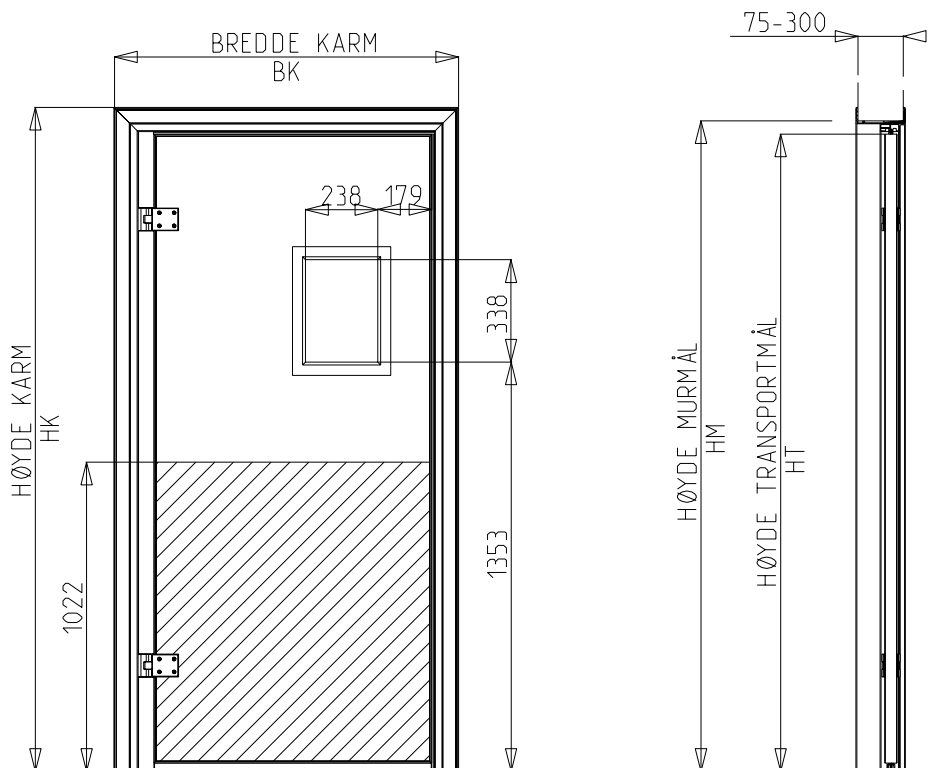

# KIAS

D Ø R E N

VARIANT	BK	HK	BM	HM	BT	HT
80x217E	840	2190	760	2150	600	2100
90x217E	940	"	860	"	700	"
100x217E	1040	"	960	"	800	"
110x217E	1140	"	1060	"	900	"
120x217E	1240	"	1160	"	1000	"
130x217E	1340	"	1260	"	1100	"
140x217E	1440	"	1360	"	1200	"
VALGFRI						

Dato: 12-Nov-04	Konstr./Tegnet JANO	Tegningsnr. PDI_E-1-01	Målestokk -	
Tittel: KIAS PENDELDØR TYPE PDI 1-FL. KARM TYPE PD1 VARIANTER				<b>KVANNE INDUSTRIER AS</b> Industriveien - 6652 SURNA  Telefon: 71 66 36 89 Telefax: 71 66 37 77 kvanne@online.no www.kvanne-industrier.no
Tegnet av: Kontur L AS. 71 65 55 55. www.konturl.no				Prosjeksjon: Europeisk