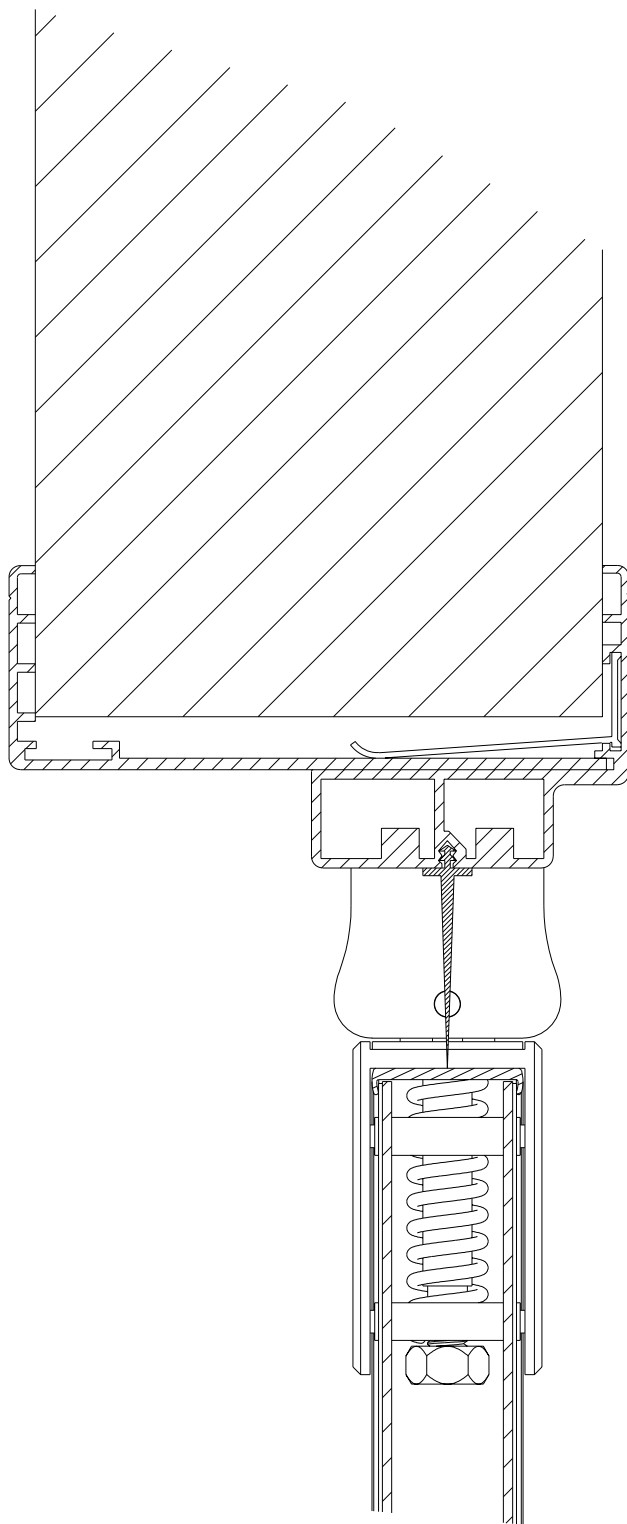

# KIAS

D Ø R E N

VARIANT	BK	HK	BM	HM	BT	HT
80x217E	840	2190	760	2150	600	2100
90x217E	940	"	860	"	700	"
100x217E	1040	"	960	"	800	"
110x217E	1140	"	1060	"	900	"
120x217E	1240	"	1160	"	1000	"
130x217E	1340	"	1260	"	1100	"
140x217E	1440	"	1360	"	1200	"
VALGFRI						

Dato: 12-Nov-04	Konstr./Tegnet JANO	Tegningsnr. PDI_E-1-01	Målestokk -	
Tittel: KIAS PENDELDØR TYPE PDI 1-FL. KARM TYPE PD1 VARIANTER				<b>KVANNE INDUSTRIER AS</b> Industriveien - 6652 SURNA  Telefon: 71 66 36 89 Telefax: 71 66 37 77 kvanne@online.no www.kvanne-industrier.no
Tegnet av: Kontur L AS. 71 65 55 55. www.konturl.no				Prosjeksjon: Europeisk

# KIAS

D Ø R E N

Dato: 12-Nov-04	Konstr./Tegnet JANO	Tegningsnr. PDI_E-1-20	Målestokk 1:5	
Tittel: KIAS PENDELDØR TYPE PDI 1-FL. KARM TYPE PD1 DETALJ				<b>KVANNE INDUSTRIER AS</b> Industriveien - 6652 SURNA <b>Telefon: 71 66 36 89</b> <b>Telefax: 71 66 37 77</b> kvanne@online.no www.kvanne-industrier.no
Tegnet av: Kontur L AS. 71 65 55 55. www.konturl.no				Prosjeksjon: Europeisk 

# KIAS

D Ø R E N

Dato: 12-Nov-04	Konstr./Tegnet JANO	Tegningsnr. PDI_E-1-50	Målestokk -	
Tittel: KIAS PENDELDØR TYPE PDI 1-FL. KARM TYPE PD1 PERSPEKTIV UTSNITT				<b>KVANNE INDUSTRIER AS</b> Industriveien - 6652 SURNA  Telefon: 71 66 36 89 Telefax: 71 66 37 77 kvanne@online.no www.kvanne-industrier.no
Tegnet av: Kontur L AS. 71 65 55 55. www.konturl.no				Prosjeksjon: Europeisk 