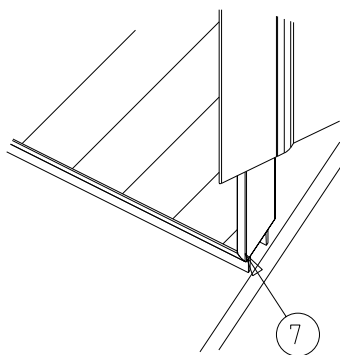

# KIAS

D Ø R E N

Dato: 12-Nov-04	Konstr./Tegnet JANO	Tegningsnr. PDI_E-1-50	Målestokk -	
Tittel: KIAS PENDELDØR TYPE PDI 1-FL. KARM TYPE PD1 PERSPEKTIV UTSNITT				<b>KVANNE INDUSTRIER AS</b> Industriveien - 6652 SURNA  Telefon: 71 66 36 89 Telefax: 71 66 37 77 kvanne@online.no www.kvanne-industrier.no
Tegnet av: Kontur L AS. 71 65 55 55. www.konturl.no				Prosjeksjon: Europeisk 

# KIAS

D Ø R E N

DETAIL A  
SCALE 1:5

DETAIL B  
SCALE 1:5

1	UTFORING	ALUMINIUM
2	KARM	ALUMINIUM
3	LÅSEFJÆR	ALUMINIUM
4	D Ø R-RAMME	ALUMINIUM
5	HENGSEL	KOMPOSITT OG RF-STÅL
6	KLEMSIKRINGSLIST	SILIKON
7	SLEPELIST	GUMMI
8	ISOLERING	POLYURETHAN
9	OVERFLATE D Ø R	GLASSFIBER
10	SPARKEPLATE	POLYKARBONAT