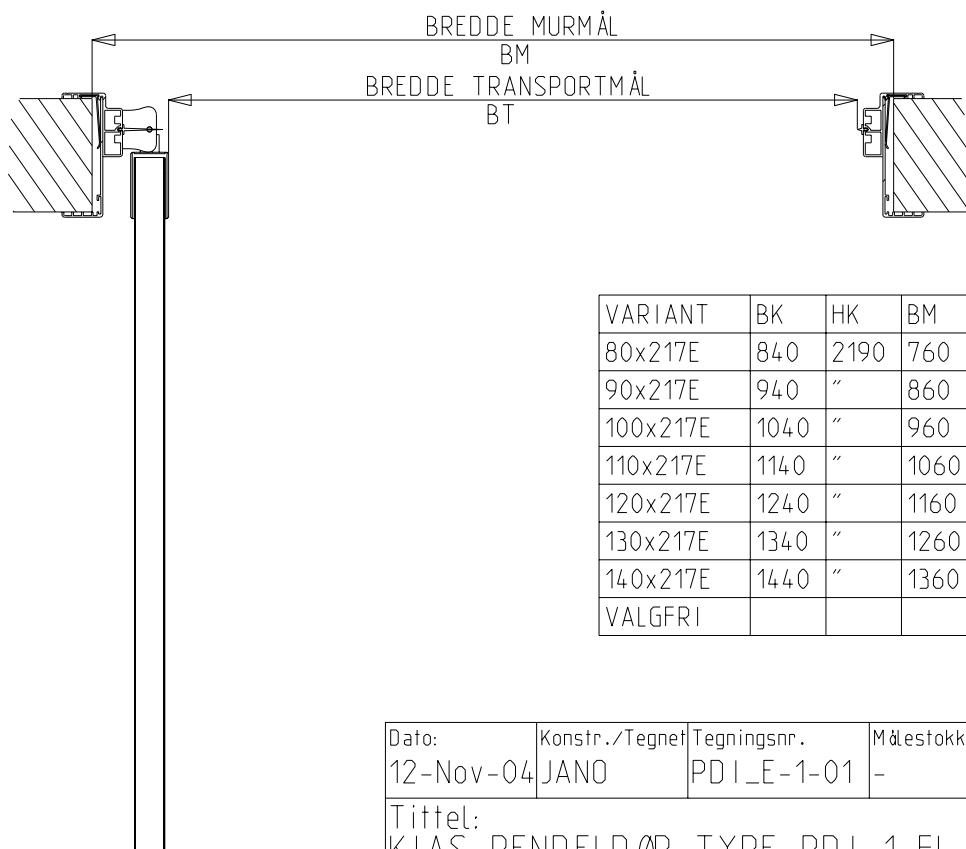

# KIAS

D Ø R E N

VARIANT	BK	HK	BM	HM	BT	HT
80x217E	840	2190	760	2150	600	2100
90x217E	940	"	860	"	700	"
100x217E	1040	"	960	"	800	"
110x217E	1140	"	1060	"	900	"
120x217E	1240	"	1160	"	1000	"
130x217E	1340	"	1260	"	1100	"
140x217E	1440	"	1360	"	1200	"
VALGFRI						

Dato: 12-Nov-04	Konstr./Tegnet JANO	Tegningsnr. PDI_E-1-01	Målestokk -	
Tittel: KIAS PENDELDØR TYPE PDI 1-FL. KARM TYPE PD1 VARIANTER				<b>KVANNE INDUSTRIER AS</b> Industriveien - 6652 SURNA  Telefon: 71 66 36 89 Telefax: 71 66 37 77 kvanne@online.no www.kvanne-industrier.no
Tegnet av: Kontur L AS. 71 65 55 55. www.konturl.no				Prosjeksjon: Europeisk

# KIAS

D Ø R E N

Dato: 12-Nov-04	Konstr./Tegnet JANO	Tegningsnr. PDI_E-1-20	Målestokk 1:5	
Tittel: KIAS PENDELDØR TYPE PDI 1-FL. KARM TYPE PD1 DETALJ				<b>KVANNE INDUSTRIER AS</b> Industriveien - 6652 SURNA <b>Telefon: 71 66 36 89</b> <b>Telefax: 71 66 37 77</b> kvanne@online.no www.kvanne-industrier.no
Tegnet av: Kontur L AS. 71 65 55 55. www.konturl.no				Prosjeksjon: Europeisk 