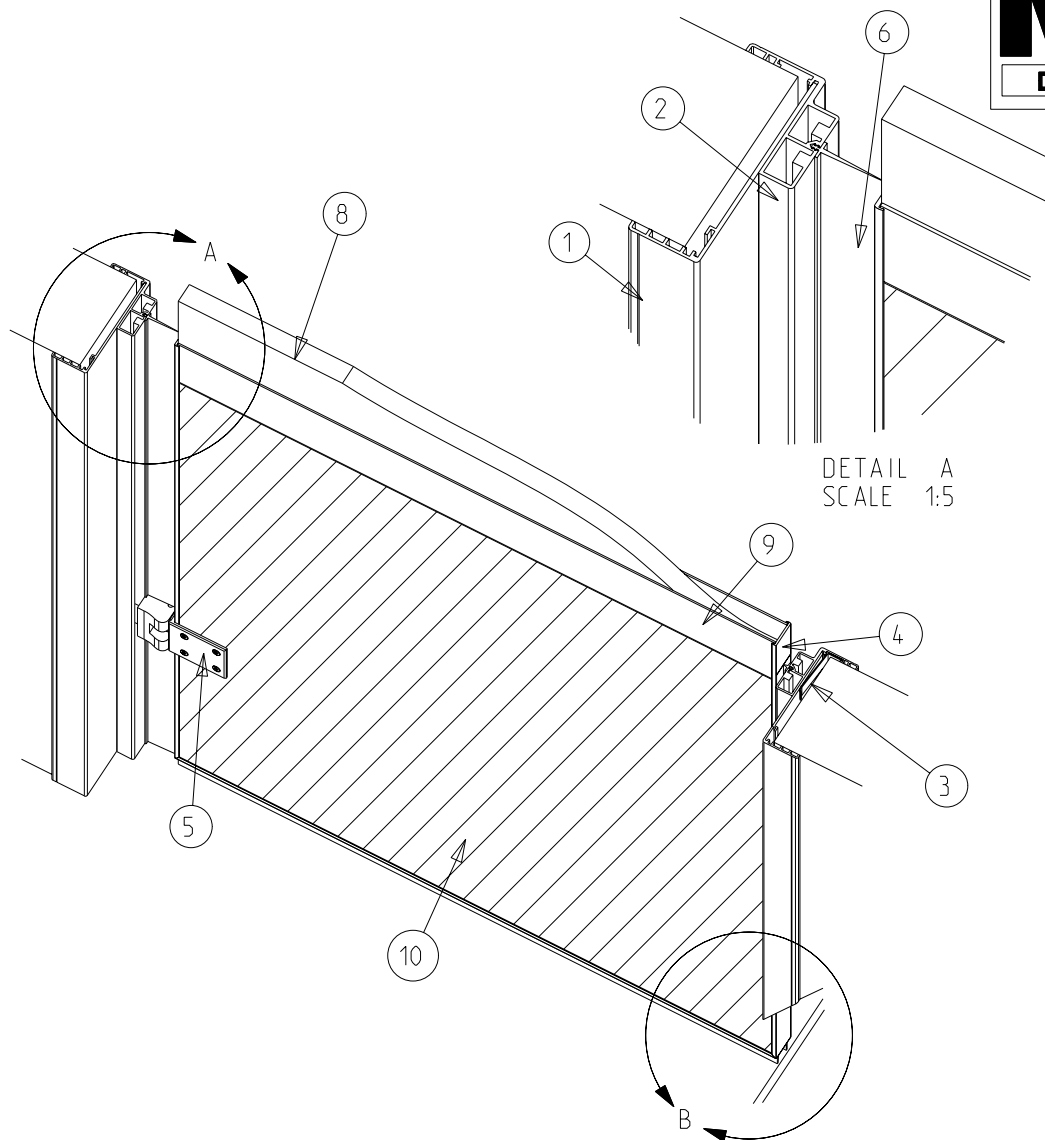

KIAS

D Ø R E N

DETAIL A
SCALE 1:5