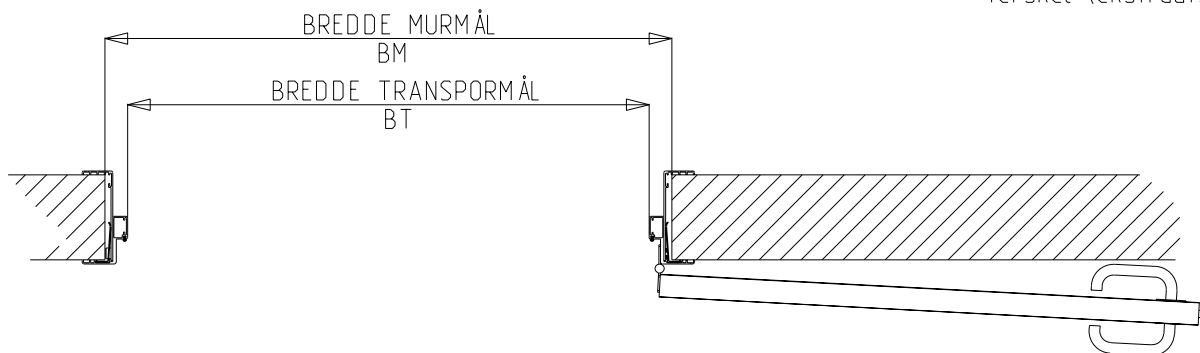

KIAS

D Ø R E N

Detalj av dør med terskel (ekstrautstyr)

VARIANT	BK	HK	BM	HM	BT	HT
78x214E	780	2140	700	2100	620	2060
88x214E	880	"	800	"	720	"
98x214E	980	"	900	"	820	"
108x214E	1080	"	1000	"	920	"
118x214E	1180	"	1100	"	1020	"
128x214E	1280	"	1200	"	1120	"
138x214E	1380	"	1300	"	1220	"
VALGFRI						

Dato: 18-mai-05	Konstr./Tegnet JANO	Tegningsnr. SDI_E-1-01	Målestokk -	
Tittel: KIAS ISOLERT SLAGDØR SDI 1-FL. KARM TYPE SD1 VARIANTER				KVANNE INDUSTRIER AS Industriveien - 6652 SURNA Telefon: 71 66 36 89 Telefax: 71 66 37 77 kvanne@online.no www.kvanne-industrier.no
Tegnet av: Kontur L AS. 71 65 55 55. www.konturl.no				Prosjeksjon: Europeisk 

KIAS

D Ø R E N

Dato: 18-Mai-05	Konstr./Tegnet JANO	Tegningsnr. SDI_E-1-20	Målestokk 1:25	
Tittel: KIAS ISOLERT SLAGDØR SDI 1-FL. KARM TYPE SD1 DETALJ				KVANNE INDUSTRIER AS Industriveien - 6652 SURNA Telefon: 71 66 36 89 Telefax: 71 66 37 77 kvanne@online.no www.kvanne-industrier.no
Tegnet av: Kontur L AS. 71 65 55 55. www.konturl.no				Projeksjon: Europeisk 

Dato: 18-Mai-05	Konstr./Tegnet JANO	Tegningsnr. SDI_E-1-60	Målestokk 1:25
--------------------	------------------------	---------------------------	-------------------

Tittel:
KIAS ISOLERT SLAGDØR SDI 1-FL.
KARM TYPE SD1
PERSPEKTIV SNITT