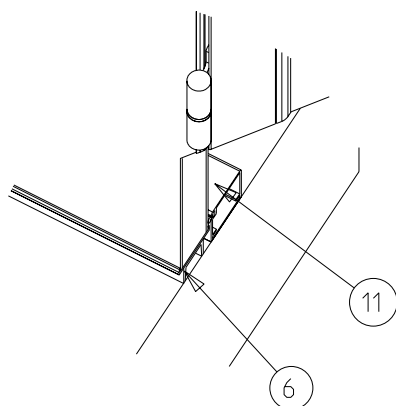

KIAS

D Ø R E N

Dato: 18-Mai-05	Konstr./Tegnet JANO	Tegningsnr. SDI_E-1-50	Målestokk -	
Tittel: KIAS ISOLERT SLAGDØR SDI 1-FL. KARM TYPE SD1 PERSPEKTIV UTSNITT				KVANNE INDUSTRIER AS Industriveien - 6652 SURNA Telefon: 71 66 36 89 Telefax: 71 66 37 77 kvanne@online.no www.kvanne-industrier.no
Tegnet av: Kontur L AS. 71 65 55 55. www.konturl.no				Prosjeksjon: Europeisk 

DETAIL C
SCALE 1:5

DETAIL A
SCALE 1:5

DETAIL B
SCALE 1:5
Slepelist er standard

Terskel er ekstrautstyr
-Dørbladet leveres da
uten slepelist

1	UTFORING	ALUMINIUM
2	KARM	ALUMINIUM
3	LÅSEFJÆR	ALUMINIUM
4	DØR-RAMME	ALUMINIUM
5	HENGSEL	SYREFAST STÅL
6	SLEPELIST (STANDARD)	SILIKON
7	ISOLERING	POLYURETHAN
8	OVERFLATE DØR	GLASSFIBER
9	SLUTTSTYKKE/TETNING	PLAST
10	TETNINGSLIST	SILIKON
11	TERSKEL (EKSTRAUTSTYR)	ALUMINIUM

Dato: 18-Mai-05	Konstr./Tegnet JANO	Tegningsnr. SDI_E-1-60	Målestokk 1:25
--------------------	------------------------	---------------------------	-------------------

Tittel:
KIAS ISOLERT SLAGDØR SDI 1-FL.
KARM TYPE SD1
PERSPEKTIV SNITT