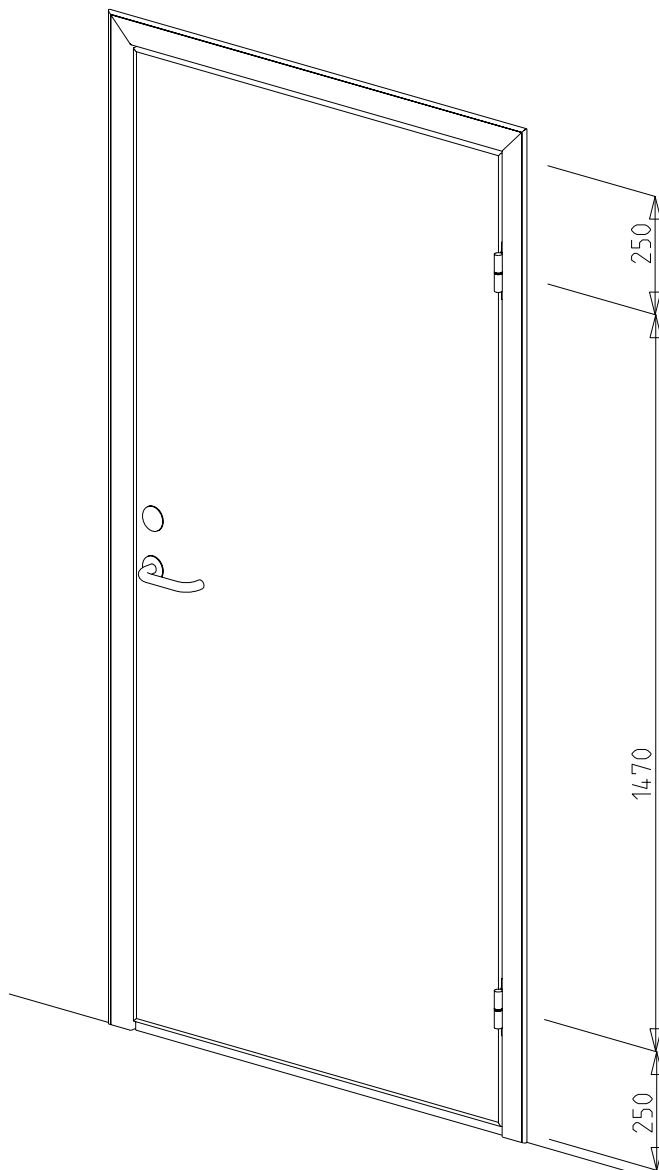

KIAS

D Ø R E N

Dato: 18-Mai-05	Konstr./Tegnet JANO	Tegningsnr. SDI_E-1-50	Målestokk -	
Tittel: KIAS ISOLERT SLAGDØR SDI 1-FL. KARM TYPE SD1 PERSPEKTIV UTSNITT				KVANNE INDUSTRIER AS Industriveien - 6652 SURNA Telefon: 71 66 36 89 Telefax: 71 66 37 77 kvanne@online.no www.kvanne-industrier.no
Tegnet av: Kontur L AS. 71 65 55 55. www.konturl.no				Prosjeksjon: Europeisk