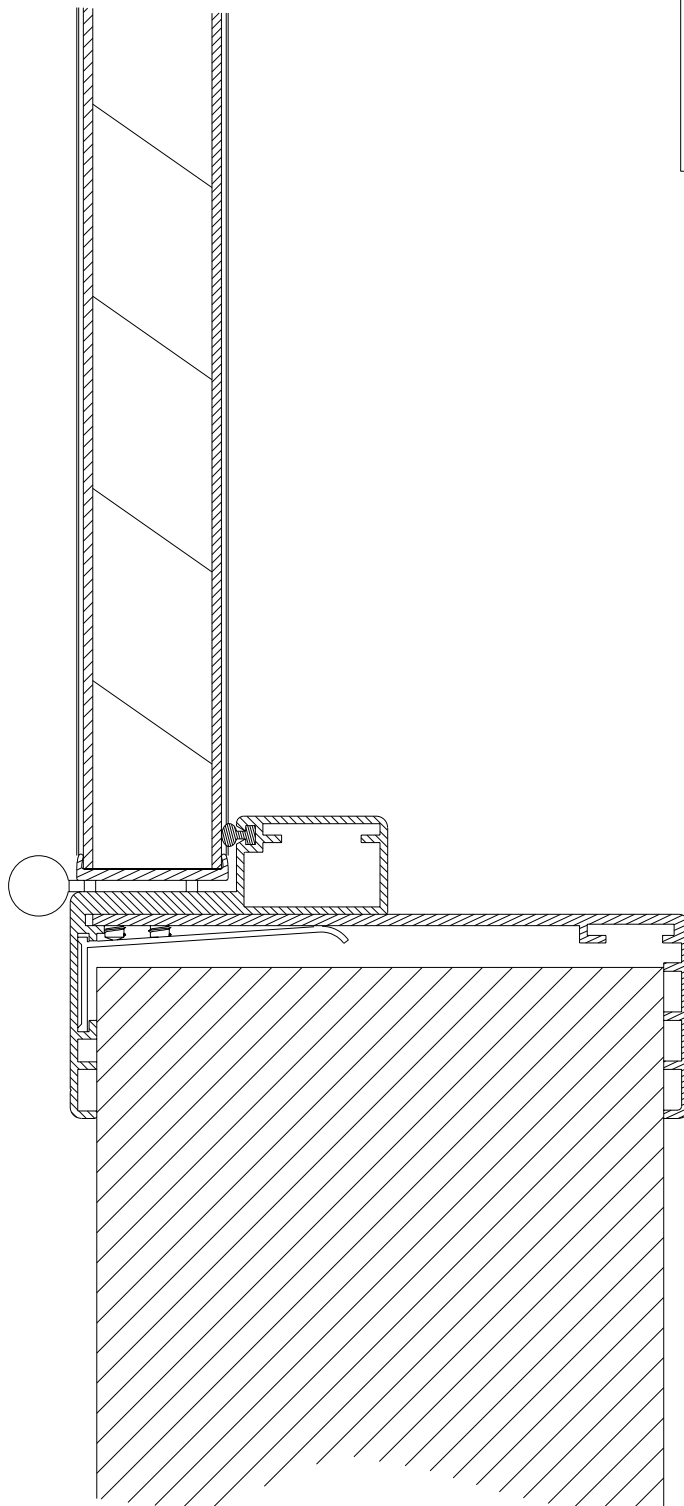

KIAS

D Ø R E N

Detalj av dør med terskel (ekstrautstyr)

VARIANT	BK	HK	BM	HM	BT	HT
78x214E	780	2140	700	2100	620	2060
88x214E	880	"	800	"	720	"
98x214E	980	"	900	"	820	"
108x214E	1080	"	1000	"	920	"
118x214E	1180	"	1100	"	1020	"
128x214E	1280	"	1200	"	1120	"
138x214E	1380	"	1300	"	1220	"
VALGFRI						

Dato: 18-mai-05	Konstr./Tegnet JANO	Tegningsnr. SDI_E-1-01	Målestokk -	
Tittel: KIAS ISOLERT SLAGDØR SDI 1-FL. KARM TYPE SD1 VARIANTER				KVANNE INDUSTRIER AS Industriveien - 6652 SURNA Telefon: 71 66 36 89 Telefax: 71 66 37 77 kvanne@online.no www.kvanne-industrier.no
Tegnet av: Kontur L AS. 71 65 55 55. www.konturl.no				Prosjeksjon: Europeisk 

KIAS

D Ø R E N

Dato: 18-Mai-05	Konstr./Tegnet JANO	Tegningsnr. SDI_E-1-20	Målestokk 1:25	
Tittel: KIAS ISOLERT SLAGDØR SDI 1-FL. KARM TYPE SD1 DETALJ				KVANNE INDUSTRIER AS Industriveien - 6652 SURNA Telefon: 71 66 36 89 Telefax: 71 66 37 77 kvanne@online.no www.kvanne-industrier.no
Tegnet av: Kontur L AS. 71 65 55 55. www.konturl.no				Projeksjon: Europeisk 

Dato: 18-Mai-05	Konstr./Tegnet JANO	Tegningsnr. SDI_E-1-60	Målestokk 1:25
--------------------	------------------------	---------------------------	-------------------

Tittel:
KIAS ISOLERT SLAGDØR SDI 1-FL.
KARM TYPE SD1
PERSPEKTIV SNITT