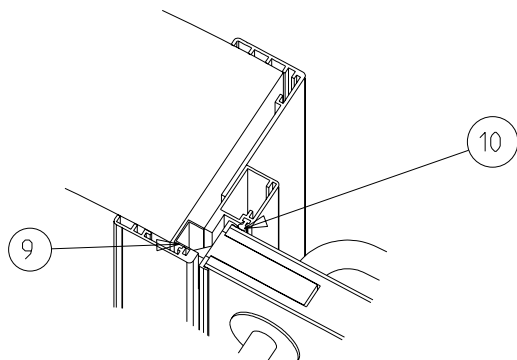

DETAIL C
SCALE 1:5