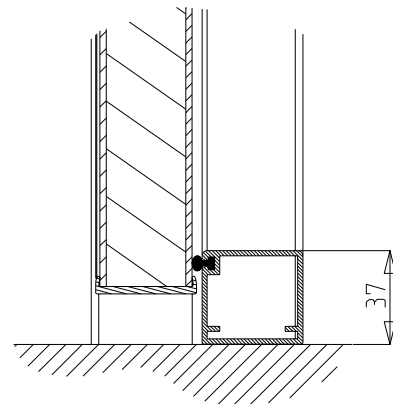

KIAS

D Ø R E N

Detalj av dør med terskel (ekstrautstyr)

VARIANT	BK	HK	BM	HM	BT	HT
78x214E	780	2140	700	2100	620	2060
88x214E	880	"	800	"	720	"
98x214E	980	"	900	"	820	"
108x214E	1080	"	1000	"	920	"
118x214E	1180	"	1100	"	1020	"
128x214E	1280	"	1200	"	1120	"
138x214E	1380	"	1300	"	1220	"
VALGFRI						