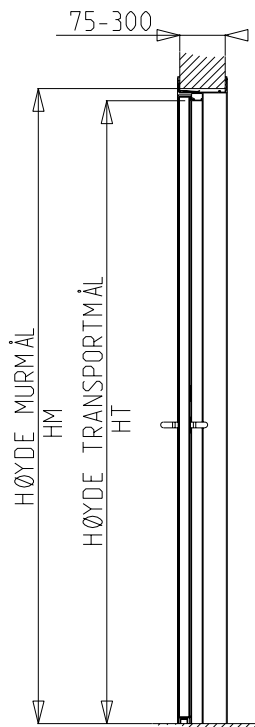

KIAS

D Ø R E N

Detalj av dør med terskel (ekstrautstyr)

VARIANT	BK	HK	BM	HM	BT	HT
78x214E	780	2140	700	2100	620	2060
88x214E	880	"	800	"	720	"
98x214E	980	"	900	"	820	"
108x214E	1080	"	1000	"	920	"
118x214E	1180	"	1100	"	1020	"
128x214E	1280	"	1200	"	1120	"
138x214E	1380	"	1300	"	1220	"
VALGFRI						

Dato: 18-mai-05	Konstr./Tegnet JANO	Tegningsnr. SDI_E-1-01	Målestokk -	
Tittel: KIAS ISOLERT SLAGDØR SDI 1-FL. KARM TYPE SD1 VARIANTER				KVANNE INDUSTRIER AS Industriveien - 6652 SURNA Telefon: 71 66 36 89 Telefax: 71 66 37 77 kvanne@online.no www.kvanne-industrier.no
Tegnet av: Kontur L AS. 71 65 55 55. www.konturl.no				Prosjeksjon: Europeisk 

KIAS

D Ø R E N

Dato: 18-Mai-05	Konstr./Tegnet JANO	Tegningsnr. SDI_E-1-20	Målestokk 1:25	
Tittel: KIAS ISOLERT SLAGDØR SDI 1-FL. KARM TYPE SD1 DETALJ				KVANNE INDUSTRIER AS Industriveien - 6652 SURNA Telefon: 71 66 36 89 Telefax: 71 66 37 77 kvanne@online.no www.kvanne-industrier.no
Tegnet av: Kontur L AS. 71 65 55 55. www.konturl.no				Projeksjon: Europeisk 

Dato: 18-Mai-05	Konstr./Tegnet JANO	Tegningsnr. SDI_E-1-60	Målestokk 1:25
--------------------	------------------------	---------------------------	-------------------

Tittel:
KIAS ISOLERT SLAGDØR SDI 1-FL.
KARM TYPE SD1
PERSPEKTIV SNITT