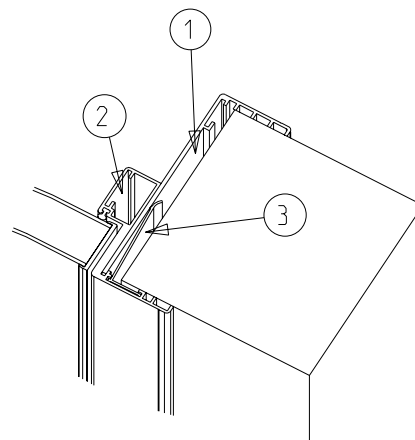

DETAIL C
SCALE 1:5

DETAIL A
SCALE 1:5

DETAIL B
SCALE 1:5
Slepelist er standard

Terskel er ekstrautstyr
-Dørbladet leveres da
uten slepelist

1	UTFORING	ALUMINIUM
2	KARM	ALUMINIUM
3	LÅSEFJÆR	ALUMINIUM
4	DØR-RAMME	ALUMINIUM
5	HENGSEL	SYREFAST STÅL
6	SLEPELIST (STANDARD)	SILIKON
7	ISOLERING	POLYURETHAN
8	OVERFLATE DØR	GLASSFIBER
9	SLUTTSTYKKE/TETNING	PLAST
10	TETNINGSLIST	SILIKON
11	TERSKEL (EKSTRAUTSTYR)	ALUMINIUM