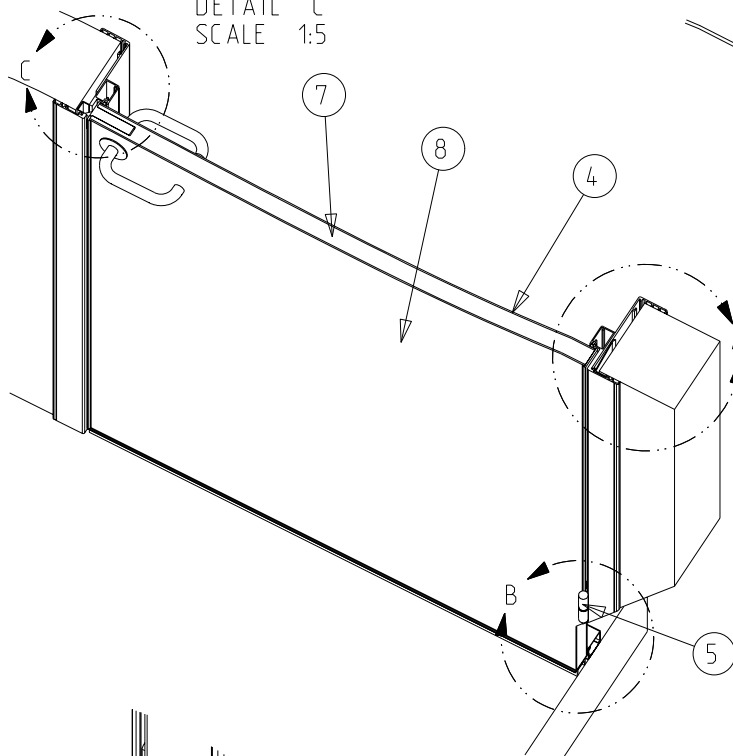

KIAS

D Ø R E N

Dato: 18-Mai-05	Konstr./Tegnet JANO	Tegningsnr. SDI_E-1-50	Målestokk -	
Tittel: KIAS ISOLERT SLAGDØR SDI 1-FL. KARM TYPE SD1 PERSPEKTIV UTSNITT				KVANNE INDUSTRIER AS Industriveien - 6652 SURNA Telefon: 71 66 36 89 Telefax: 71 66 37 77 kvanne@online.no www.kvanne-industrier.no
Tegnet av: Kontur L AS. 71 65 55 55. www.konturl.no				Prosjeksjon: Europeisk 

DETAIL C
SCALE 1:5

DETAIL A
SCALE 1:5

DETAIL B
SCALE 1:5
Slepelist er standard

Terskel er ekstrautstyr
-Dørbladet leveres da
uten slepelist

1	UTFORING	ALUMINIUM
2	KARM	ALUMINIUM
3	LÅSEFJÆR	ALUMINIUM
4	DØR-RAMME	ALUMINIUM
5	HENGSEL	SYREFAST STÅL
6	SLEPELIST (STANDARD)	SILIKON
7	ISOLERING	POLYURETHAN
8	OVERFLATE DØR	GLASSFIBER
9	SLUTTSTYKKE/TETNING	PLAST
10	TETNINGSLIST	SILIKON
11	TERSKEL (EKSTRAUTSTYR)	ALUMINIUM

Dato: 18-Mai-05	Konstr./Tegnet JANO	Tegningsnr. SDI_E-1-60	Målestokk 1:25
--------------------	------------------------	---------------------------	-------------------

Tittel:
KIAS ISOLERT SLAGDØR SDI 1-FL.
KARM TYPE SD1
PERSPEKTIV SNITT