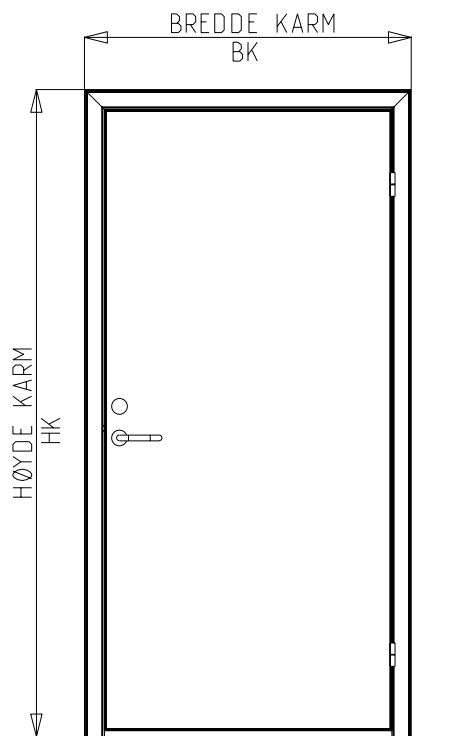

KIAS

D Ø R E N

Detalj av dør med terskel (ekstrautstyr)

VARIANT	BK	HK	BM	HM	BT	HT
78x214E	780	2140	700	2100	620	2060
88x214E	880	"	800	"	720	"
98x214E	980	"	900	"	820	"
108x214E	1080	"	1000	"	920	"
118x214E	1180	"	1100	"	1020	"
128x214E	1280	"	1200	"	1120	"
138x214E	1380	"	1300	"	1220	"
VALGFRI						

Dato: 18-mai-05	Konstr./Tegnet JANO	Tegningsnr. SDI_E-1-01	Målestokk -	
Tittel: KIAS ISOLERT SLAGDØR SDI 1-FL. KARM TYPE SD1 VARIANTER				KVANNE INDUSTRIER AS Industriveien - 6652 SURNA Telefon: 71 66 36 89 Telefax: 71 66 37 77 kvanne@online.no www.kvanne-industrier.no
Tegnet av: Kontur L AS. 71 65 55 55. www.konturl.no				Prosjeksjon: Europeisk 

KIAS

D Ø R E N

Dato: 18-Mai-05	Konstr./Tegnet JANO	Tegningsnr. SDI_E-1-20	Målestokk 1:25	
Tittel: KIAS ISOLERT SLAGDØR SDI 1-FL. KARM TYPE SD1 DETALJ				KVANNE INDUSTRIER AS Industriveien - 6652 SURNA Telefon: 71 66 36 89 Telefax: 71 66 37 77 kvanne@online.no www.kvanne-industrier.no
Tegnet av: Kontur L AS. 71 65 55 55. www.konturl.no				Projeksjon: Europeisk 

Dato: 18-Mai-05	Konstr./Tegnet JANO	Tegningsnr. SDI_E-1-60	Målestokk 1:25
--------------------	------------------------	---------------------------	-------------------

Tittel:
KIAS ISOLERT SLAGDØR SDI 1-FL.
KARM TYPE SD1
PERSPEKTIV SNITT