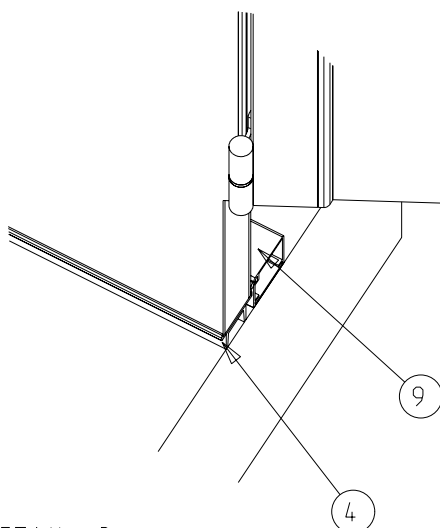

KIAS

D Ø R E N

Dato: 17-Aug-05	Konstr./Tegnet JANO	Tegningsnr. SDI_E-2-50	Målestokk -	
Tittel: KIAS ISOLERT SLAGDØR SDI 1-FL. KARM TYPE SD2 PERSPEKTIV UTSNITT				KVANNE INDUSTRIER AS Industriveien - 6652 SURNA Telefon: 71 66 36 89 Telefax: 71 66 37 77 kvanne@online.no www.kvanne-industrier.no
Tegnet av: Kontur L AS. 71 65 55 55. www.konturl.no				Prosjeksjon: Europeisk

DETAIL C
SCALE 1:5

DETAIL A
SCALE 1:5

DETAIL B
SCALE 1:5
Slepelist er standard

Terskel er ekstrautstyr
-Dørbladet leveres da
uten slepelist

1	KARM	ALUMINIUM
2	D Ø R-RAMME	ALUMINIUM
3	HENGSEL	SYREFAST ST Å L
4	SLEPELIST (STANDARD)	SILIKON
5	ISOLERING	POLYURETHAN
6	OVERFLATE D Ø R	GLASSFIBER
7	SLUTTSTYKKE/TETNING	PLAST
8	TETNINGSLIST	SILIKON
9	TERSKELEKSTRAUTSTYR	Aluminium