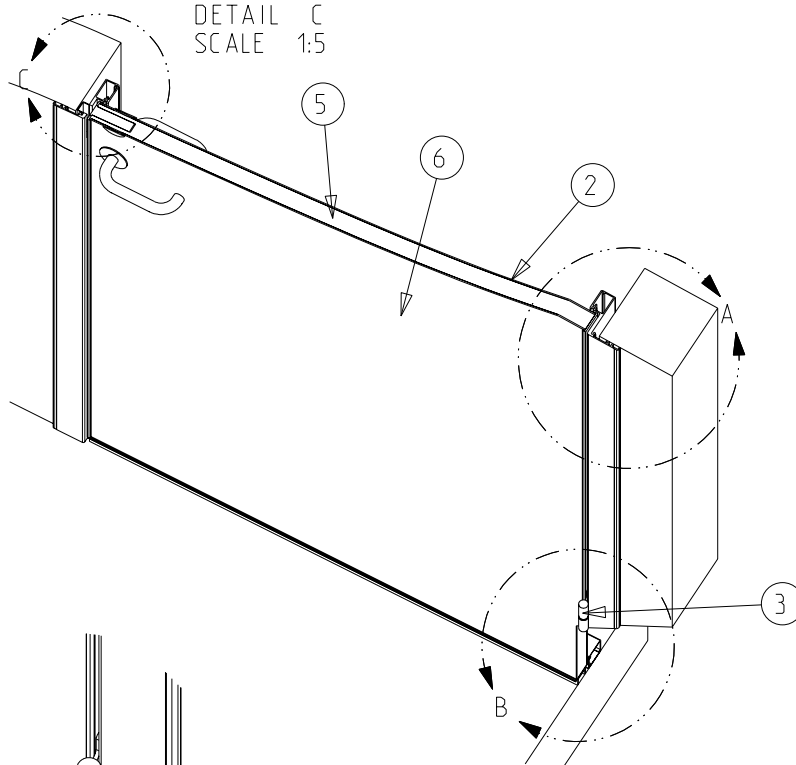

DETAIL C
SCALE 1:5

DETAIL A
SCALE 1:5

DETAIL B
SCALE 1:5
Slepelist er standard

Terskel er ekstrautstyr
-Dørbladet leveres da
uten slepelist

1	KARM	ALUMINIUM
2	D Ø R-RAMME	ALUMINIUM
3	HENGSEL	SYREFAST ST Å L
4	SLEPELIST (STANDARD)	SILIKON
5	ISOLERING	POLYURETHAN
6	OVERFLATE D Ø R	GLASSFIBER
7	SLUTTSTYKKE/TETNING	PLAST
8	TETNINGSLIST	SILIKON
9	TERSKELEKSTRAUTSTYR	Aluminium