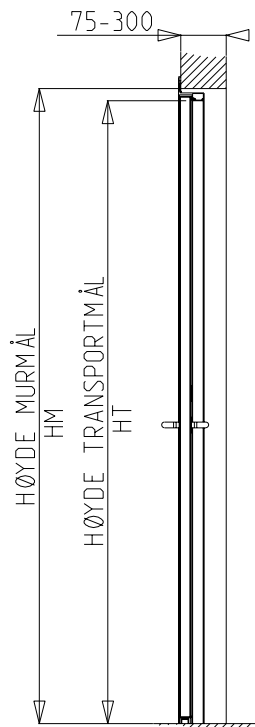

KIAS

D Ø R E N

Detalj av dør med terskel (ekstrautstyr)

VARIANT	BK	HK	BM	HM	BT	HT
78x214E	780	2140	700	2100	620	2060
88x214E	880	"	800	"	720	"
98x214E	980	"	900	"	820	"
108x214E	1080	"	1000	"	920	"
118x214E	1180	"	1100	"	1020	"
128x214E	1280	"	1200	"	1120	"
138x214E	1380	"	1300	"	1220	"
VALGFRI						

Dato: 17-aug-05	Konstr./Tegnet JANO	Tegningsnr. SDI_E-2-01	Målestokk -	
Tittel: KIAS ISOLERT SLAGDØR SDI 1-FL. KARM TYPE SD2 VARIANTER				KVANNE INDUSTRIER AS Industriveien - 6652 SURNA Telefon: 71 66 36 89 Telefax: 71 66 37 77 kvanne@online.no www.kvanne-industrier.no
Tegnet av: Kontur L AS. 71 65 55 55. www.konturl.no				Prosjeksjon: Europeisk

KIAS

D Ø R E N

Dato: 17-aug-05	Konstr./Tegnet JANO	Tegningsnr. SDI_E-2-20	Målestokk 1:25	
Tittel: KIAS ISOLERT SLAGDØR SDI 1-FL. KARM TYPE SD2 DETALJ				KVANNE INDUSTRIER AS Industriveien - 6652 SURNA Telefon: 71 66 36 89 Telefax: 71 66 37 77 kvanne@online.no www.kvanne-industrier.no
Tegnet av: Kontur L AS. 71 65 55 55. www.konturl.no				Projeksjon: Europeisk 

DETAIL C
SCALE 1:5

DETAIL A
SCALE 1:5

DETAIL B
SCALE 1:5
Slepelist er standard

Terskel er ekstrautstyr
-Dørbladet leveres da
uten slepelist

1	KARM	ALUMINIUM
2	D Ø R-RAMME	ALUMINIUM
3	HENGSEL	SYREFAST ST Å L
4	SLEPELIST (STANDARD)	SILIKON
5	ISOLERING	POLYURETHAN
6	OVERFLATE D Ø R	GLASSFIBER
7	SLUTTSTYKKE/TETNING	PLAST
8	TETNINGSLIST	SILIKON
9	TERSKELEKSTRAUTSTYR	Aluminium