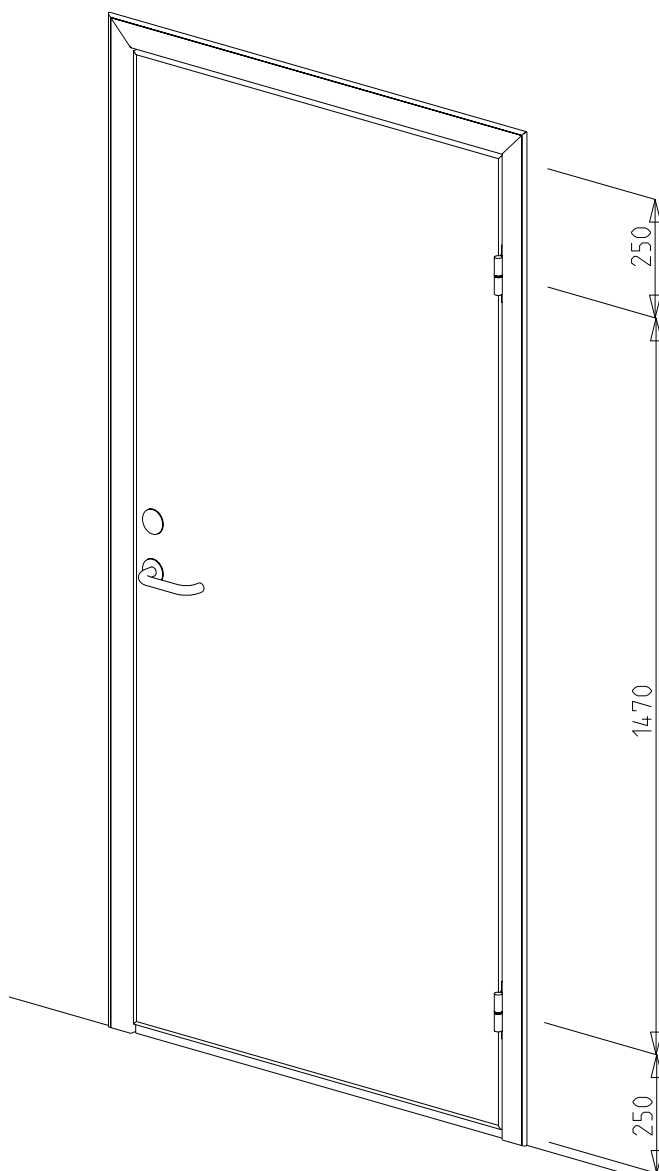

KIAS

D Ø R E N

Dato: 17-Aug-05	Konstr./Tegnet JANO	Tegningsnr. SDI_E-2-50	Målestokk -	
Tittel: KIAS ISOLERT SLAGDØR SDI 1-FL. KARM TYPE SD2 PERSPEKTIV UTSNITT				KVANNE INDUSTRIER AS Industriveien - 6652 SURNA Telefon: 71 66 36 89 Telefax: 71 66 37 77 kvanne@online.no www.kvanne-industrier.no
Tegnet av: Kontur L AS. 71 65 55 55. www.konturl.no				Prosjeksjon: Europeisk