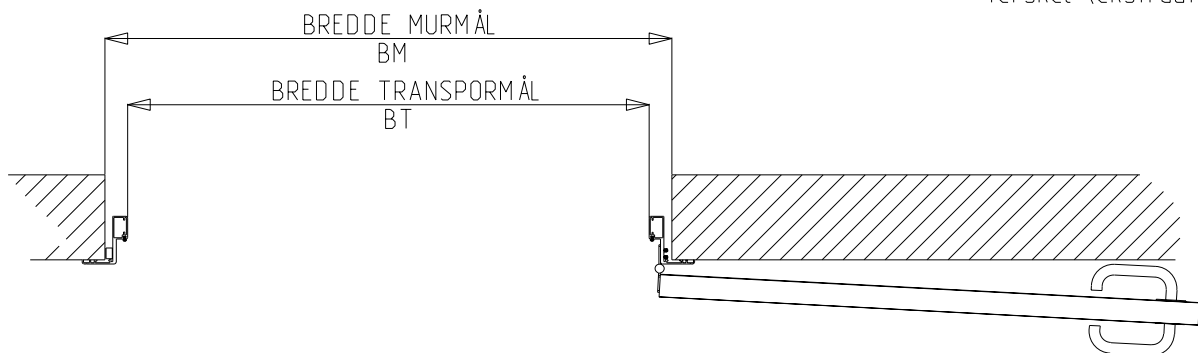

KIAS

D Ø R E N

Detalj av dør med terskel (ekstrautstyr)

VARIANT	BK	HK	BM	HM	BT	HT
78x214E	780	2140	700	2100	620	2060
88x214E	880	"	800	"	720	"
98x214E	980	"	900	"	820	"
108x214E	1080	"	1000	"	920	"
118x214E	1180	"	1100	"	1020	"
128x214E	1280	"	1200	"	1120	"
138x214E	1380	"	1300	"	1220	"
VALGFRI						

Dato: 17-aug-05	Konstr./Tegnet JANO	Tegningsnr. SDI_E-2-01	Målestokk -	
Tittel: KIAS ISOLERT SLAGDØR SDI 1-FL. KARM TYPE SD2 VARIANTER				KVANNE INDUSTRIER AS Industriveien - 6652 SURNA Telefon: 71 66 36 89 Telefax: 71 66 37 77 kvanne@online.no www.kvanne-industrier.no
Tegnet av: Kontur L AS. 71 65 55 55. www.konturl.no				Prosjeksjon: Europeisk

KIAS

D Ø R E N

Dato: 17-aug-05	Konstr./Tegnet JANO	Tegningsnr. SDI_E-2-20	Målestokk 1:25	
Tittel: KIAS ISOLERT SLAGDØR SDI 1-FL. KARM TYPE SD2 DETALJ				KVANNE INDUSTRIER AS Industriveien - 6652 SURNA Telefon: 71 66 36 89 Telefax: 71 66 37 77 kvanne@online.no www.kvanne-industrier.no
Tegnet av: Kontur L AS. 71 65 55 55. www.konturl.no				Projeksjon: Europeisk 