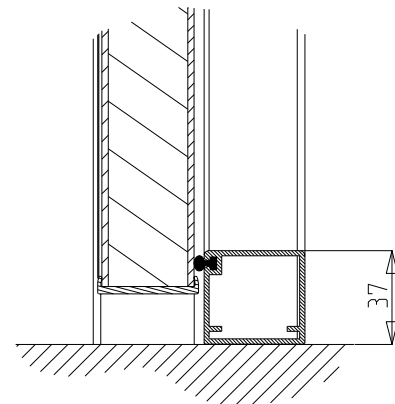

KIAS

D Ø R E N

Detalj av dør med terskel (ekstrautstyr)

VARIANT	BK	HK	BM	HM	BT	HT
78x214E	780	2140	700	2100	620	2060
88x214E	880	"	800	"	720	"
98x214E	980	"	900	"	820	"
108x214E	1080	"	1000	"	920	"
118x214E	1180	"	1100	"	1020	"
128x214E	1280	"	1200	"	1120	"
138x214E	1380	"	1300	"	1220	"
VALGFRI						

Dato: 17-aug-05	Konstr./Tegnet JANO	Tegningsnr. SDI_E-2-01	Målestokk -	
Tittel: KIAS ISOLERT SLAGDØR SDI 1-FL. KARM TYPE SD2 VARIANTER				KVANNE INDUSTRIER AS Industriveien - 6652 SURNA Telefon: 71 66 36 89 Telefax: 71 66 37 77 kvanne@online.no www.kvanne-industrier.no
Tegnet av: Kontur L AS. 71 65 55 55. www.konturl.no				Prosjeksjon: Europeisk