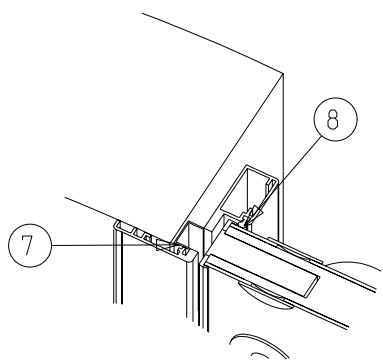

DETAIL C
SCALE 1:5