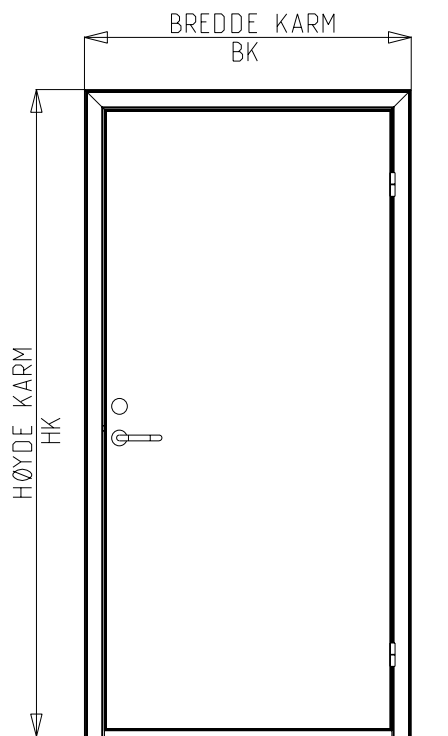

KIAS

D Ø R E N

Detalj av dør med terskel (ekstrautstyr)

VARIANT	BK	HK	BM	HM	BT	HT
78x214E	780	2140	700	2100	620	2060
88x214E	880	"	800	"	720	"
98x214E	980	"	900	"	820	"
108x214E	1080	"	1000	"	920	"
118x214E	1180	"	1100	"	1020	"
128x214E	1280	"	1200	"	1120	"
138x214E	1380	"	1300	"	1220	"
VALGFRI						

Dato: 17-aug-05	Konstr./Tegnet JANO	Tegningsnr. SDI_E-2-01	Målestokk -	
Tittel: KIAS ISOLERT SLAGDØR SDI 1-FL. KARM TYPE SD2 VARIANTER				KVANNE INDUSTRIER AS Industriveien - 6652 SURNA Telefon: 71 66 36 89 Telefax: 71 66 37 77 kvanne@online.no www.kvanne-industrier.no
Tegnet av: Kontur L AS. 71 65 55 55. www.konturl.no				Prosjeksjon: Europeisk

KIAS

D Ø R E N

Dato: 17-aug-05	Konstr./Tegnet JANO	Tegningsnr. SDI_E-2-20	Målestokk 1:25	
Tittel: KIAS ISOLERT SLAGDØR SDI 1-FL. KARM TYPE SD2 DETALJ				KVANNE INDUSTRIER AS Industriveien - 6652 SURNA Telefon: 71 66 36 89 Telefax: 71 66 37 77 kvanne@online.no www.kvanne-industrier.no
Tegnet av: Kontur L AS. 71 65 55 55. www.konturl.no				Projeksjon: Europeisk 