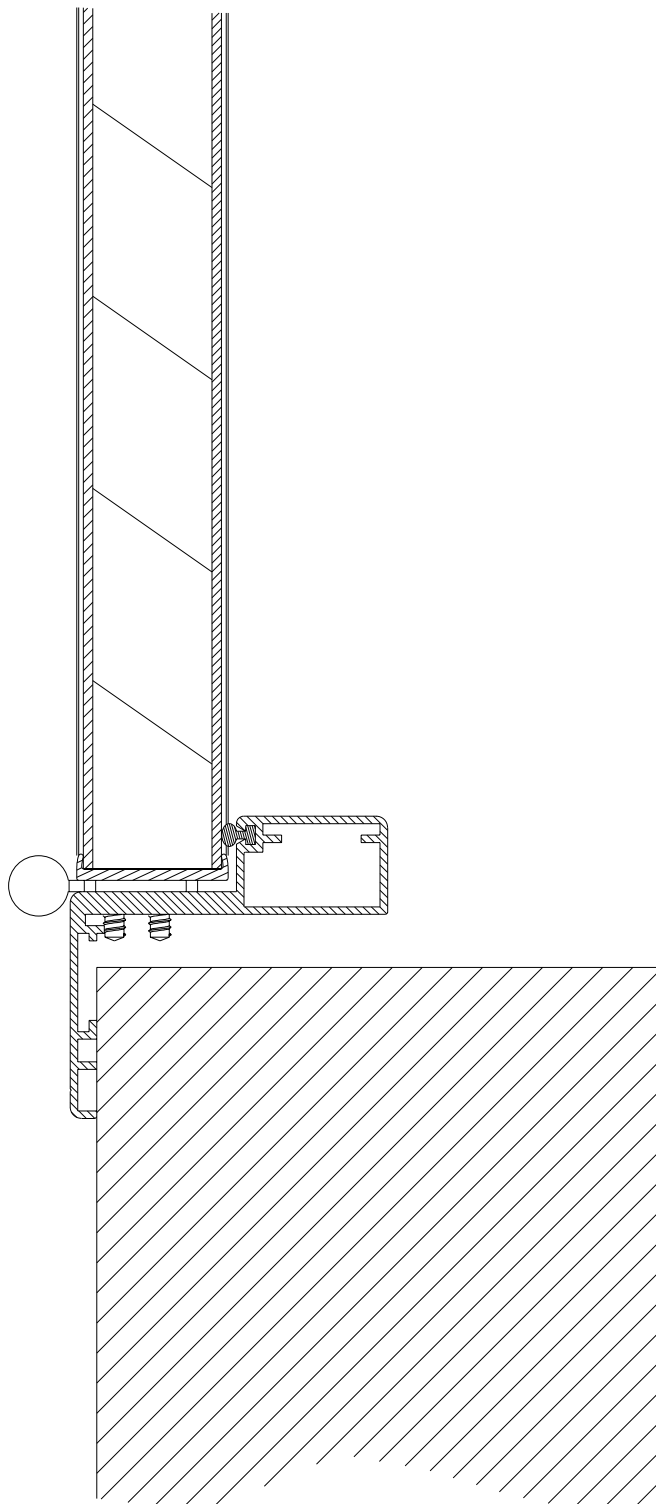

KIAS

D Ø R E N

Detalj av dør med terskel (ekstrautstyr)

VARIANT	BK	HK	BM	HM	BT	HT
78x214E	780	2140	700	2100	620	2060
88x214E	880	"	800	"	720	"
98x214E	980	"	900	"	820	"
108x214E	1080	"	1000	"	920	"
118x214E	1180	"	1100	"	1020	"
128x214E	1280	"	1200	"	1120	"
138x214E	1380	"	1300	"	1220	"
VALGFRI						

Dato: 17-aug-05	Konstr./Tegnet JANO	Tegningsnr. SDI_E-2-01	Målestokk -	
Tittel: KIAS ISOLERT SLAGDØR SDI 1-FL. KARM TYPE SD2 VARIANTER				KVANNE INDUSTRIER AS Industriveien - 6652 SURNA Telefon: 71 66 36 89 Telefax: 71 66 37 77 kvanne@online.no www.kvanne-industrier.no
Tegnet av: Kontur L AS. 71 65 55 55. www.konturl.no				Prosjeksjon: Europeisk

KIAS

D Ø R E N

Dato: 17-aug-05	Konstr./Tegnet JANO	Tegningsnr. SDI_E-2-20	Målestokk 1:25	
Tittel: KIAS ISOLERT SLAGDØR SDI 1-FL. KARM TYPE SD2 DETALJ				KVANNE INDUSTRIER AS Industriveien - 6652 SURNA Telefon: 71 66 36 89 Telefax: 71 66 37 77 kvanne@online.no www.kvanne-industrier.no
Tegnet av: Kontur L AS. 71 65 55 55. www.konturl.no				Projeksjon: Europeisk 

DETAIL C
SCALE 1:5

DETAIL A
SCALE 1:5

DETAIL B
SCALE 1:5
Slepelist er standard

Terskel er ekstrautstyr
-Dørbladet leveres da
uten slepelist

1	KARM	ALUMINIUM
2	D Ø R-RAMME	ALUMINIUM
3	HENGSEL	SYREFAST ST Å L
4	SLEPELIST (STANDARD)	SILIKON
5	ISOLERING	POLYURETHAN
6	OVERFLATE D Ø R	GLASSFIBER
7	SLUTTSTYKKE/TETNING	PLAST
8	TETNINGSLIST	SILIKON
9	TERSKELEKSTRAUTSTYR	Aluminium