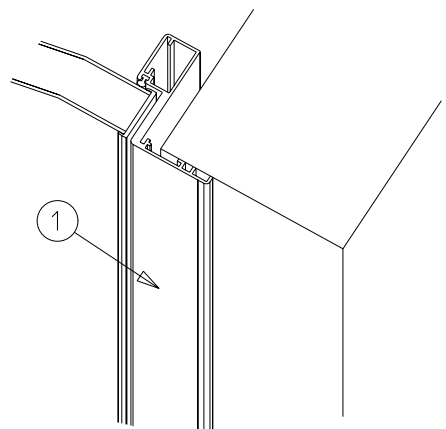

KIAS

D Ø R E N

Dato: 17-Aug-05	Konstr./Tegnet JANO	Tegningsnr. SDI_E-2-50	Målestokk -	
Tittel: KIAS ISOLERT SLAGDØR SDI 1-FL. KARM TYPE SD2 PERSPEKTIV UTSNITT				KVANNE INDUSTRIER AS Industriveien - 6652 SURNA Telefon: 71 66 36 89 Telefax: 71 66 37 77 kvanne@online.no www.kvanne-industrier.no
Tegnet av: Kontur L AS. 71 65 55 55. www.konturl.no				Prosjeksjon: Europeisk

DETAIL C
SCALE 1:5

DETAIL A
SCALE 1:5

DETAIL B
SCALE 1:5
Slepelist er standard

Terskel er ekstrautstyr
-Dørbladet leveres da
uten slepelist

1	KARM	ALUMINIUM
2	D Ø R-RAMME	ALUMINIUM
3	HENGSEL	SYREFAST ST Å L
4	SLEPELIST (STANDARD)	SILIKON
5	ISOLERING	POLYURETHAN
6	OVERFLATE D Ø R	GLASSFIBER
7	SLUTTSTYKKE/TETNING	PLAST
8	TETNINGSLIST	SILIKON
9	TERSKELEKSTRAUTSTYR	Aluminium