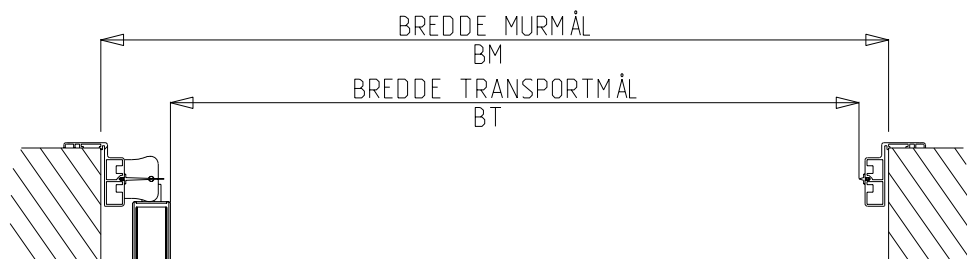

KIAS

D Ø R E N

VARIANT	BK	HK	BM	HM	BT	HT
80x217E	840	2190	760	2150	600	2100
90x217E	940	"	860	"	700	"
100x217E	1040	"	960	"	800	"
110x217E	1140	"	1060	"	900	"
120x217E	1240	"	1160	"	1000	"
130x217E	1340	"	1260	"	1100	"
140x217E	1440	"	1360	"	1200	"
VALGFRI						

KIAS

D Ø R E N

DETAIL A
SCALE 1:5

DETAIL B
SCALE 1:5

1	KARM	ALUMINIUM
2	DØR-RAMME	ALUMINIUM
3	HENGSEL	KOMPOSITT OG RF-STÅL
4	KLEMSIKRINGSLIST	SILIKON
5	SLEPELIST	GUMMI
6	ISOLERING	POLYURETHAN
7	OVERFLATE DØR	GLASSFIBER
8	SPARKEPLATE	POLYKARBONAT