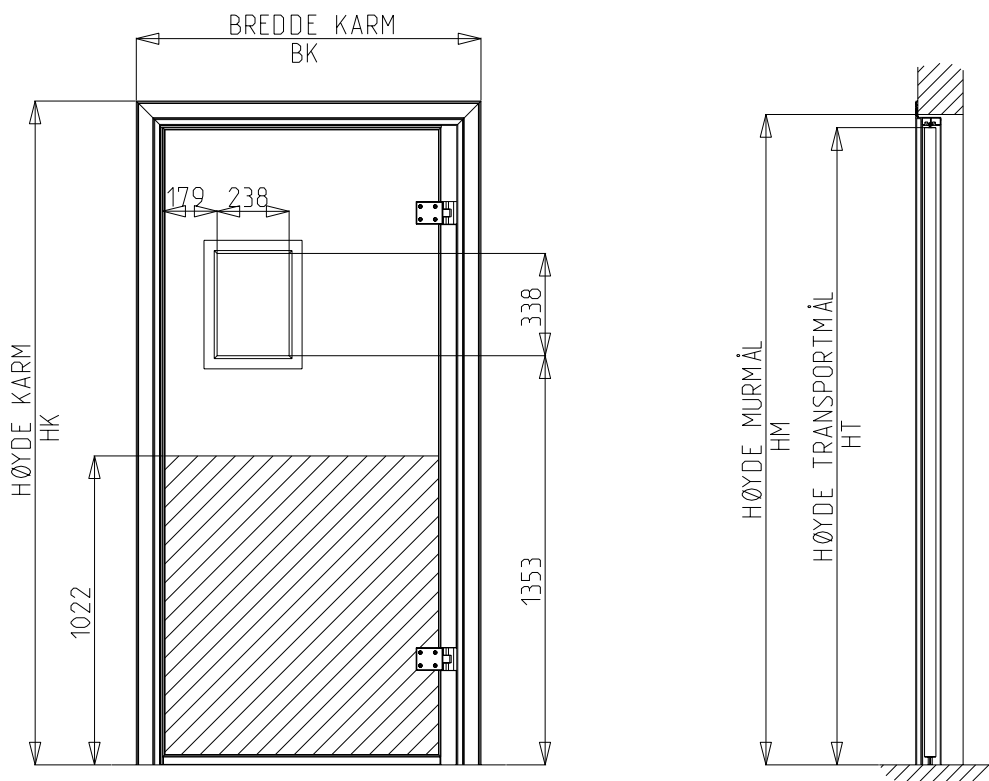

KIAS

D Ø R E N

VARIANT	BK	HK	BM	HM	BT	HT
80x217E	840	2190	760	2150	600	2100
90x217E	940	"	860	"	700	"
100x217E	1040	"	960	"	800	"
110x217E	1140	"	1060	"	900	"
120x217E	1240	"	1160	"	1000	"
130x217E	1340	"	1260	"	1100	"
140x217E	1440	"	1360	"	1200	"
VALGFRI						