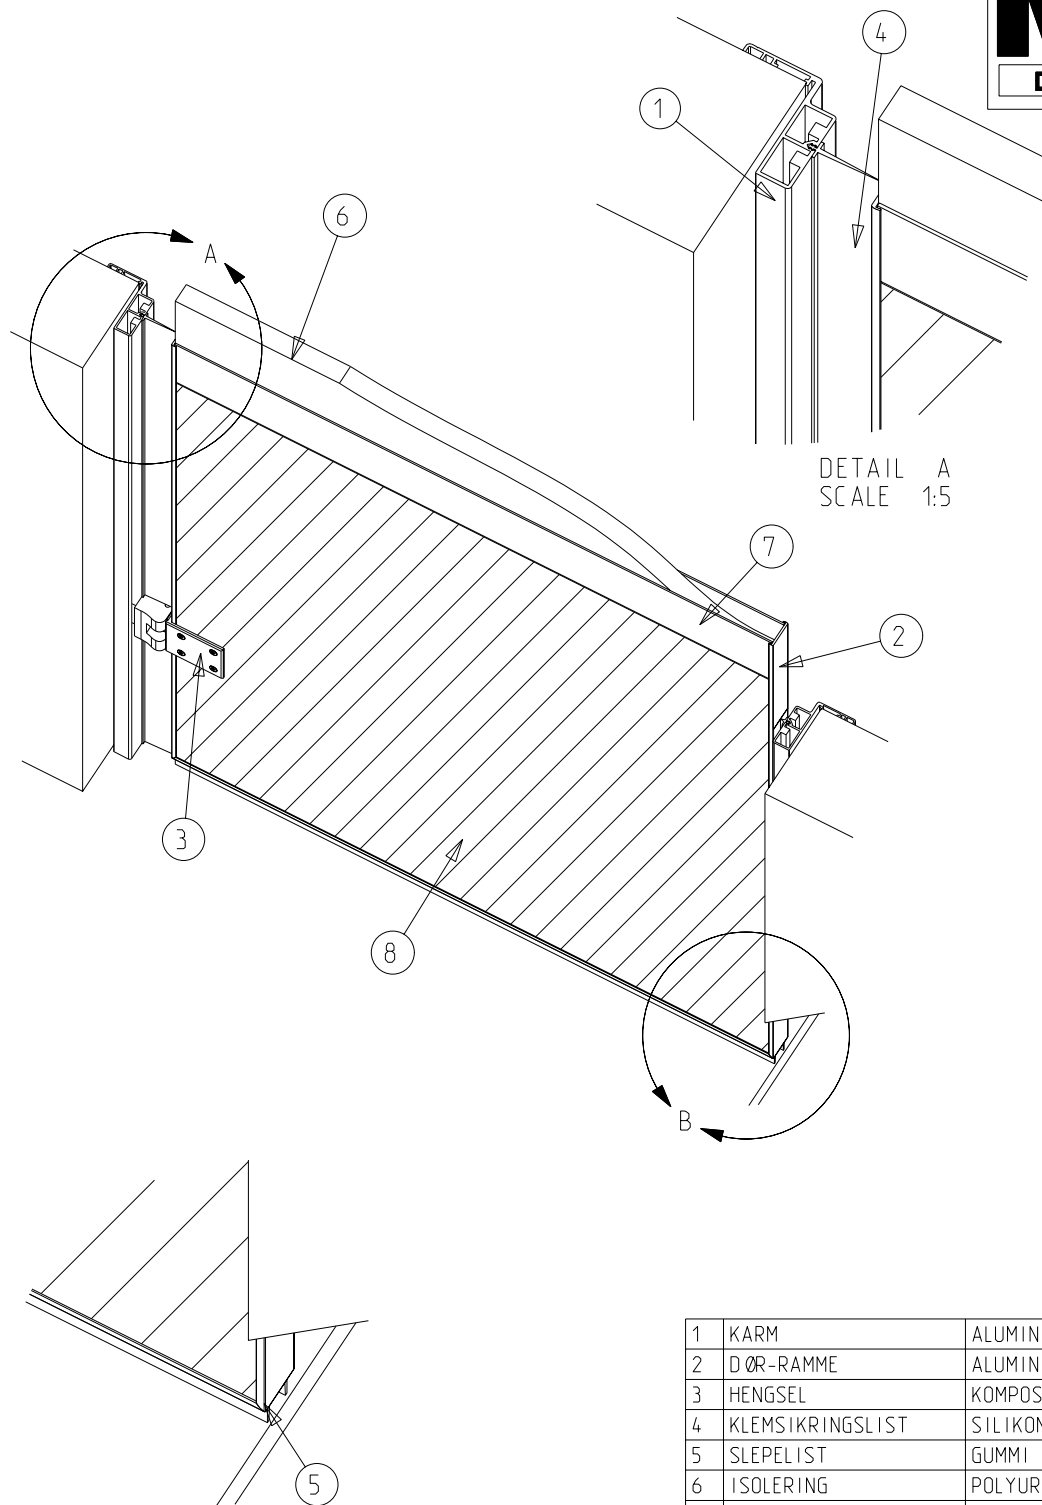

KIAS

D Ø R E N

DETAIL A
SCALE 1:5

DETAIL B
SCALE 1:5

1	KARM	ALUMINIUM
2	DØR-RAMME	ALUMINIUM
3	HENGSEL	KOMPOSITT OG RF-STÅL
4	KLEMSIKRINGSLIST	SILIKON
5	SLEPELIST	GUMMI
6	ISOLERING	POLYURETHAN
7	OVERFLATE DØR	GLASSFIBER
8	SPARKEPLATE	POLYKARBONAT