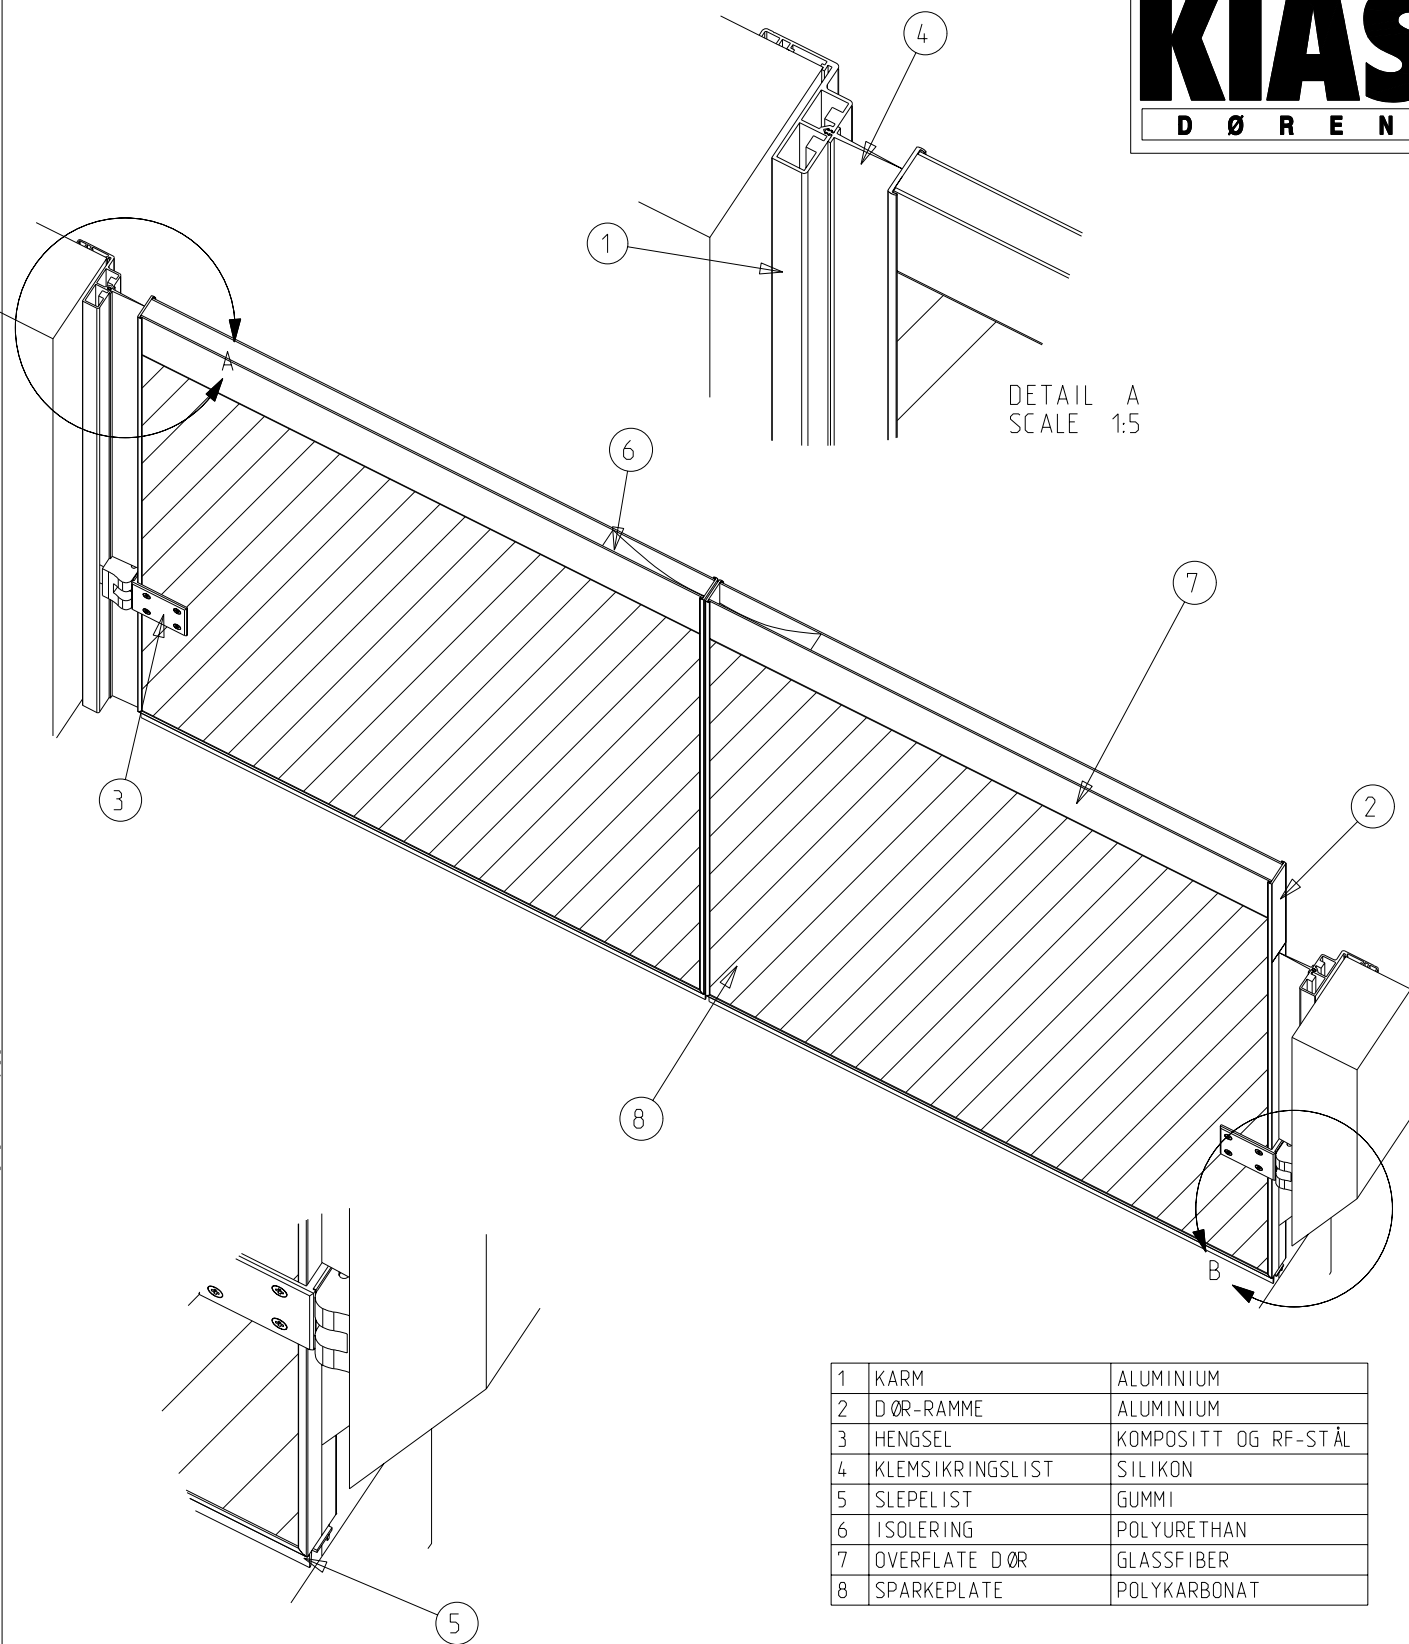

DETAIL A
SCALE 1:5

DETAIL B
SCALE 1:5

1	KARM	ALUMINIUM
2	D Ø R - R A M M E	ALUMINIUM
3	H E N G S E L	K O M P O S I T T O G R F - S T Å L
4	K L E M S I K R I N G S L I S T	S I L I K O N
5	S L E P E L I S T	G U M M I
6	I S O L E R I N G	P O L Y U R E T H A N
7	O V E R F L A T E D Ø R	G L A S S F I B E R
8	S P A R K E P L A T E	P O L Y K A R B O N A T

Dato: 02-Des-04	Konstr./Tegnet JANO	Tegningsnr. PDI_D-2-60	Målestokk 2:25	
Tittel: KIAS PENDELDØR TYPE PDI 2-FL. KARM TYPE PD2 PERSPEKTIV SNITT				KVANNE INDUSTRIER AS Industriveien - 6652 SURNA Telefon: 71 66 36 89 Telefax: 71 66 37 77 kvanne@online.no www.kvanne-industrier.no
Tegnet av: Kontur L AS. 71 65 55 55. www.konturl.no				Prosjeksjon: Europeisk

Denne tegning skal ikke distribueres eller kopieres uten tillatelse fra oppdragsgiver/byggherre eller Kontur L AS