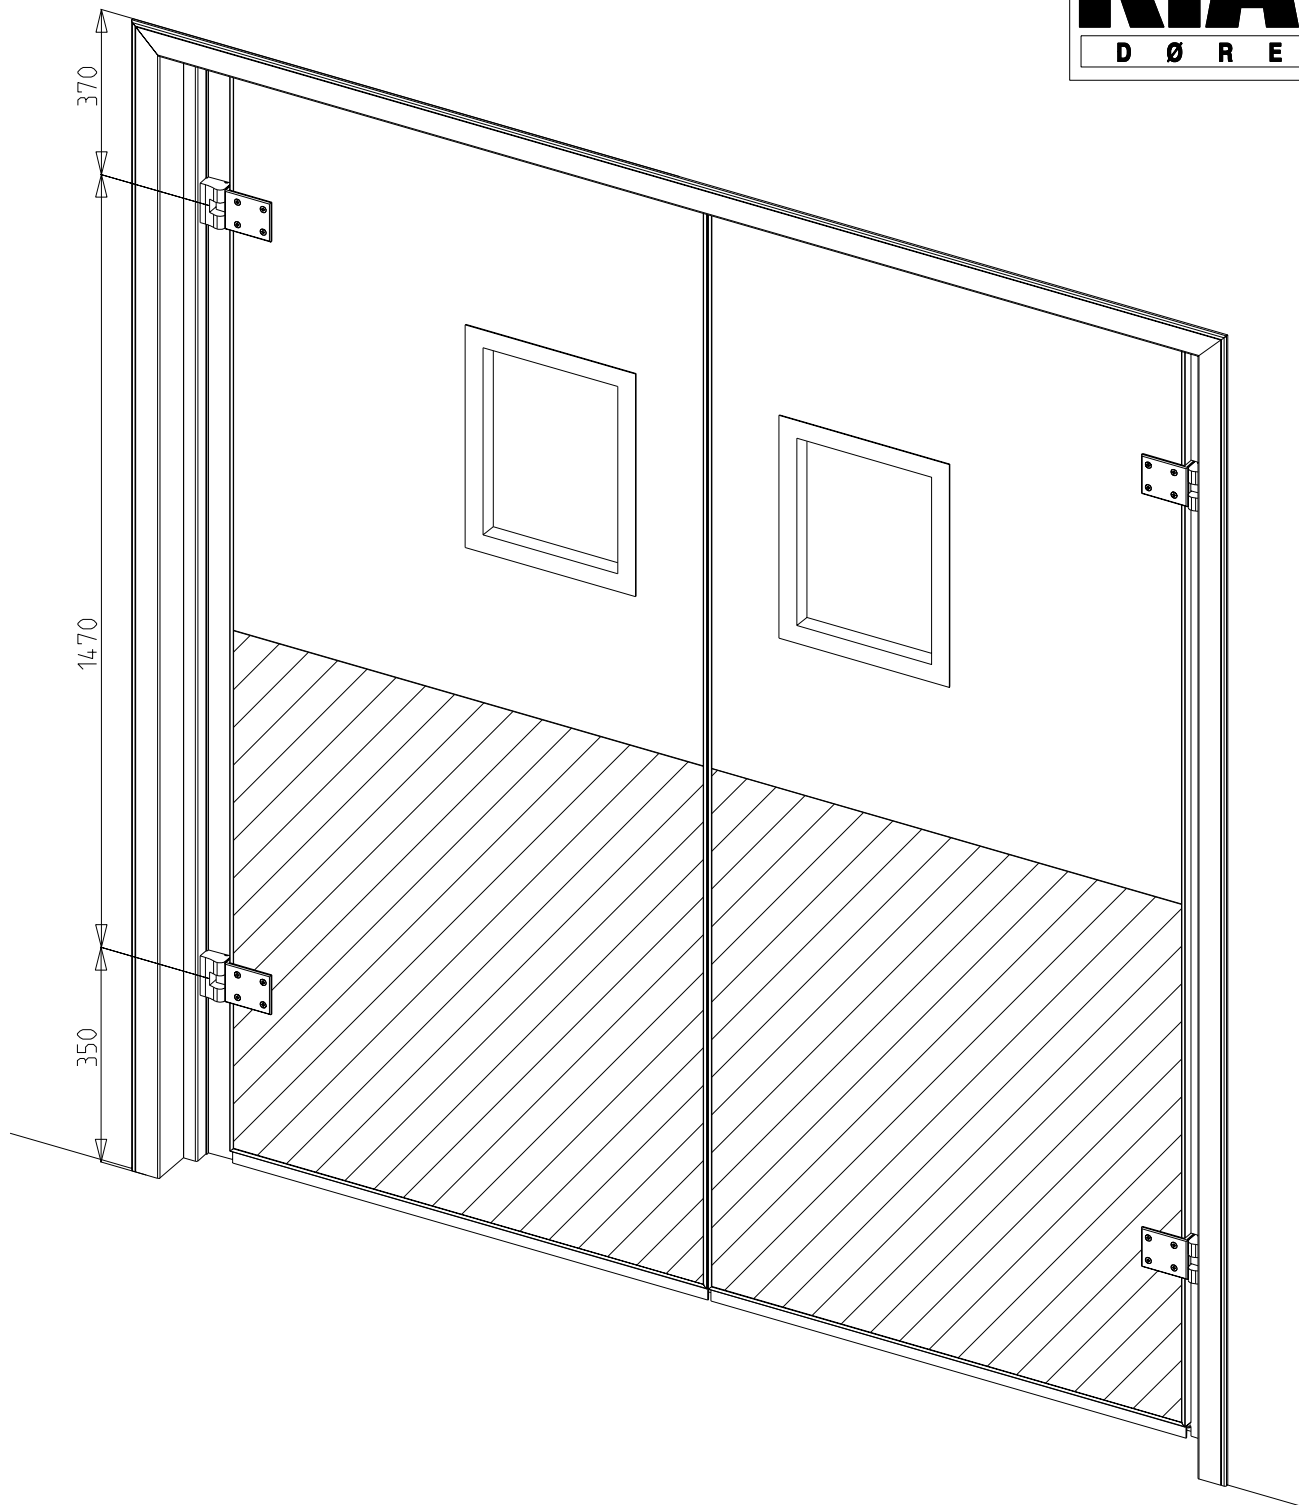

KIAS

D Ø R E N

Dato: 02-Des-04	Konstr./Tegnet JANO	Tegningsnr. PDI_D-2-50	Målestokk -	
Tittel: KIAS PENDELDØR TYPE PDI 2-FL. KARM TYPE PD2 PERSPEKTIV UTSNITT				KVANNE INDUSTRIER AS Industriveien - 6652 SURNA Telefon: 71 66 36 89 Telefax: 71 66 37 77 kvanne@online.no www.kvanne-industrier.no
Tegnet av: Kontur L AS. 71 65 55 55. www.konturl.no				Prosjeksjon: Europeisk