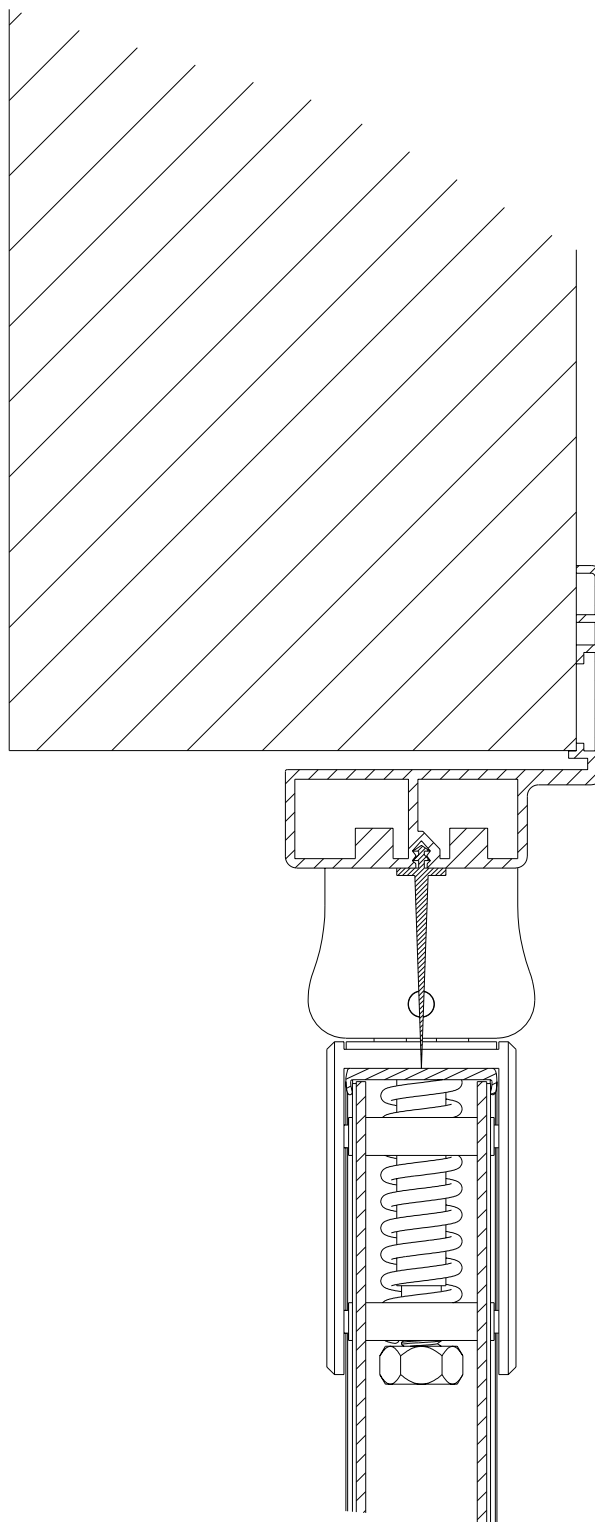

VARIANT	BK	HK	BM	HM	BT	HT
155x217D	1590	2190	1510	2150	1300	2100
165x217D	1690	"	1610	"	1400	"
175x217D	1790	"	1710	"	1500	"
185x217D	1890	"	1810	"	1600	"
195x217D	1990	"	1910	"	1700	"
205x217D	2090	"	2010	"	1800	"
215x217D	2190	"	2110	"	1900	"
225x217D	2290	"	2210	"	2000	"
235x217D	2390	"	2310	"	2100	"
245x217D	2490	"	2410	"	2200	"
255x217D	2590	"	2510	"	2300	"
265x217D	2690	"	2610	"	2400	"
VALGFRI						

Dato: 02-Des-04	Konstr./Tegnet JANO	Tegningsnr. PDI_D-2-01-	Målestokk	
Tittel: KIAS PENDELDØR TYPE PDI 2-FL. KARM TYPE PD2 VARIANTER				KVANNE INDUSTRIER AS Industriveien - 6652 SURNA Telefon: 71 66 36 89 Telefax: 71 66 37 77 kvanne@online.no www.kvanne-industrier.no
Tegnet av: Kontur L AS. 71 65 55 55. www.konturl.no				Prosjeksjon: Europeisk

KIAS

D Ø R E N

Dato: 02-Des-04	Konstr./Tegnet JANO	Tegningsnr. PDI_D-2-20	Målestokk 1:5	
Tittel: KIAS PENDELDØR TYPE PDI 2-FL. KARM TYPE PD2 DETALJ				KVANNE INDUSTRIER AS Industriveien - 6652 SURNA Telefon: 71 66 36 89 Telefax: 71 66 37 77 kvanne@online.no www.kvanne-industrier.no
Tegnet av: Kontur L AS. 71 65 55 55. www.konturl.no				Prosjeksjon: Europeisk 

DETAIL A
SCALE 1:5

DETAIL B
SCALE 1:5

1	KARM	ALUMINIUM
2	D Ø R - R A M M E	ALUMINIUM
3	H E N G S E L	K O M P O S I T T O G R F - S T Å L
4	K L E M S I K R I N G S L I S T	S I L I K O N
5	S L E P E L I S T	G U M M I
6	I S O L E R I N G	P O L Y U R E T H A N
7	O V E R F L A T E D Ø R	G L A S S F I B E R
8	S P A R K E P L A T E	P O L Y K A R B O N A T