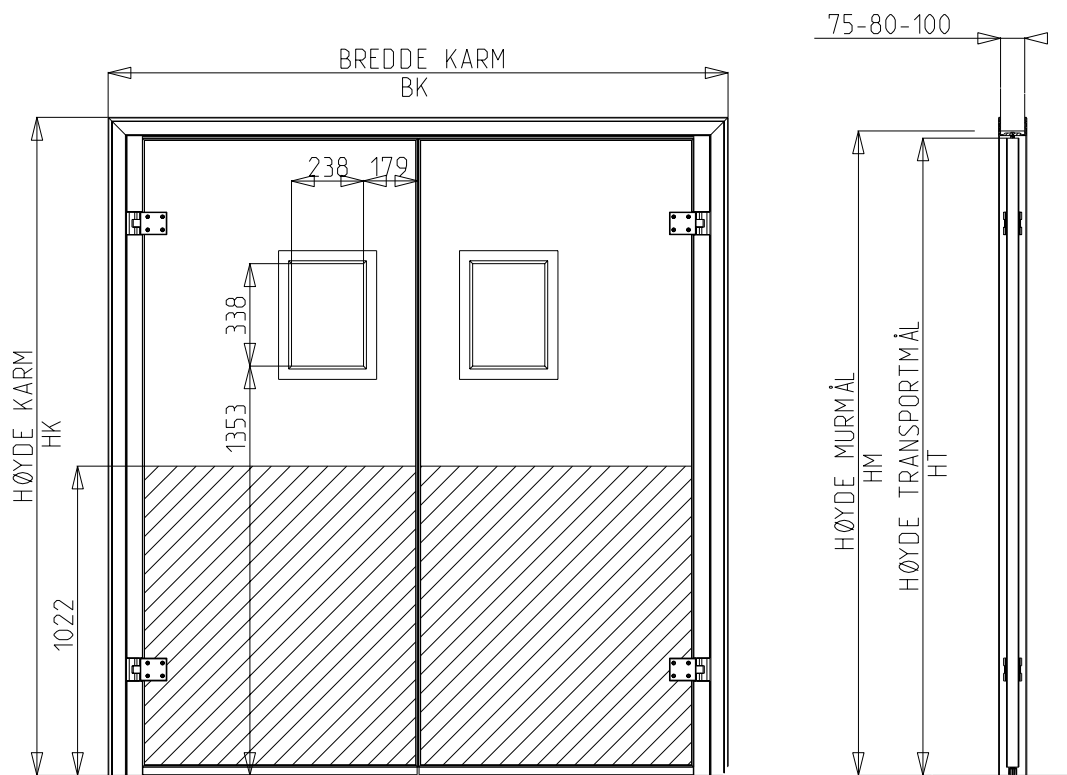

KIAS

D Ø R E N

VARIANT	BK	HK	BM	HM	BT	HT
155x217D	1550	2170	1470	2130	1300	2100
165x217D	1650	"	1570	"	1400	"
175x217D	1750	"	1670	"	1500	"
185x217D	1850	"	1770	"	1600	"
195x217D	1950	"	1870	"	1700	"
205x217D	2050	"	1970	"	1800	"
215x217D	2150	"	2070	"	1900	"
225x217D	2250	"	2170	"	2000	
235x217D	2350	"	2270	"	2100	
245x217D	2450	"	2370	"	2200	
255x217D	2550	"	2470	"	2300	
265x217D	2650	"	2570	"	2400	
VALGFRI						