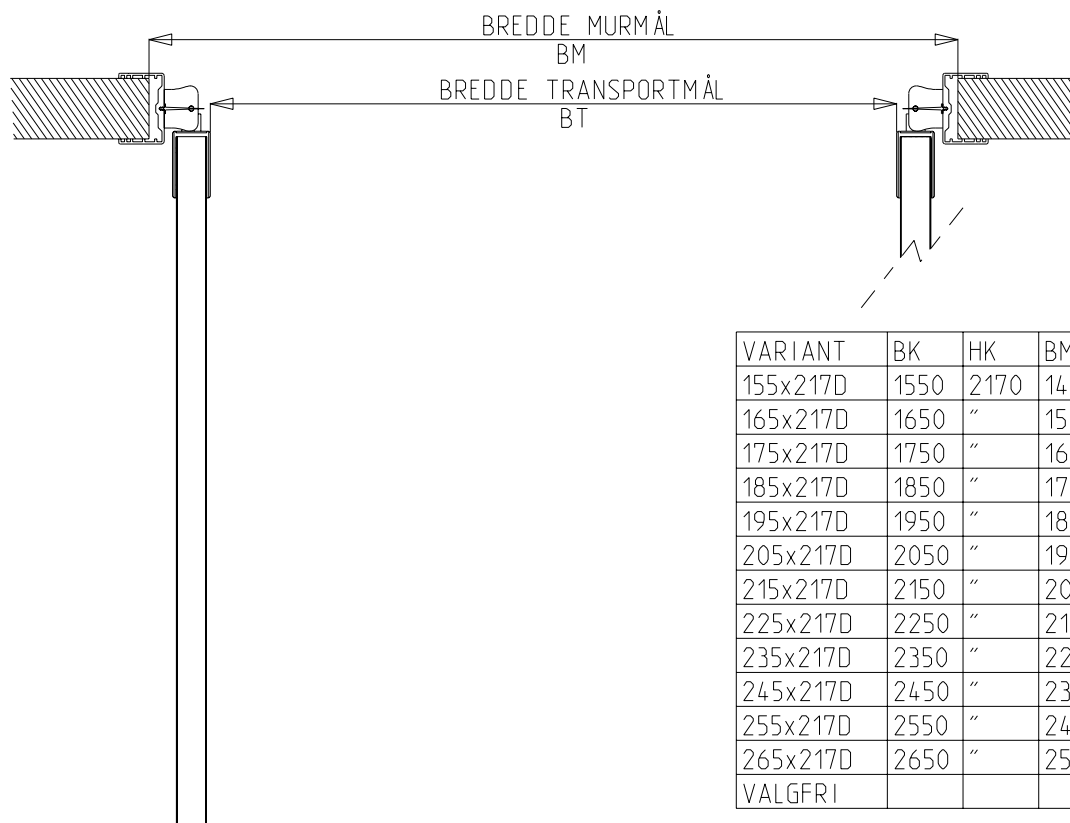

KIAS

D Ø R E N

VARIANT	BK	HK	BM	HM	BT	HT
155x217D	1550	2170	1470	2130	1300	2100
165x217D	1650	"	1570	"	1400	"
175x217D	1750	"	1670	"	1500	"
185x217D	1850	"	1770	"	1600	"
195x217D	1950	"	1870	"	1700	"
205x217D	2050	"	1970	"	1800	"
215x217D	2150	"	2070	"	1900	"
225x217D	2250	"	2170	"	2000	
235x217D	2350	"	2270	"	2100	
245x217D	2450	"	2370	"	2200	
255x217D	2550	"	2470	"	2300	
265x217D	2650	"	2570	"	2400	
VALGFRI						

Dato: 20-Des-04	Konstr./Tegnet JANO	Tegningsnr. PDI_D-345-01	Målestokk -		
Titel: KIAS PENDELDØR TYPE PDI 2-FL. KARM TYPE PD3-4-5 VARIANTER				KVANNE INDUSTRIER AS Industriveien - 6652 SURNA Telefon: 71 66 36 89 Telefax: 71 66 37 77 kvanne@online.no www.kvanne-industrier.no	
Tegnet av: Kontur L AS. 71 65 55 55. www.konturl.no				Prosjeksjon: Europeisk 	