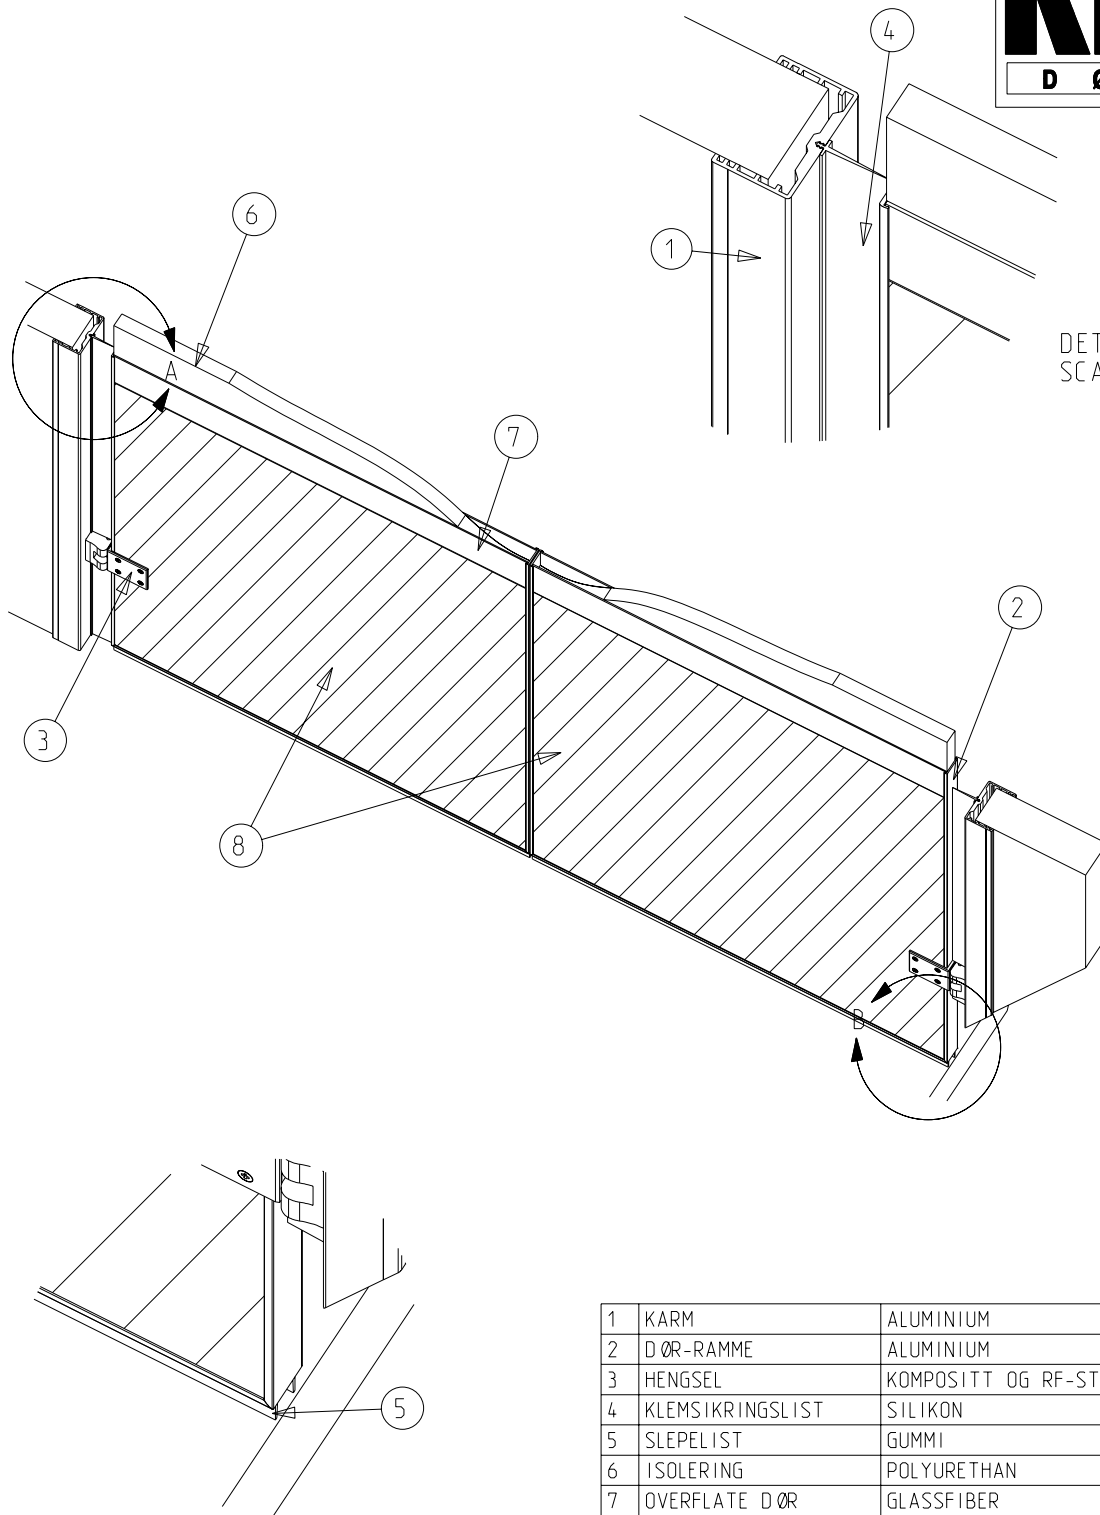

KIAS

D Ø R E N

Dato: 20-Des-04	Konstr./Tegnet JANO	Tegningsnr. PDI_D-345-50	Målestokk -	
Tittel: KIAS PENDELDØR TYPE PDI 2-FL. KARM TYPE PD3-4-5 PERSPEKTIV UTSNITT				KVANNE INDUSTRIER AS Industriveien - 6652 SURNA Telefon: 71 66 36 89 Telefax: 71 66 37 77 kvanne@online.no www.kvanne-industrier.no
Tegnet av: Kontur L AS. 71 65 55 55. www.konturl.no				Prosjeksjon: Europeisk 