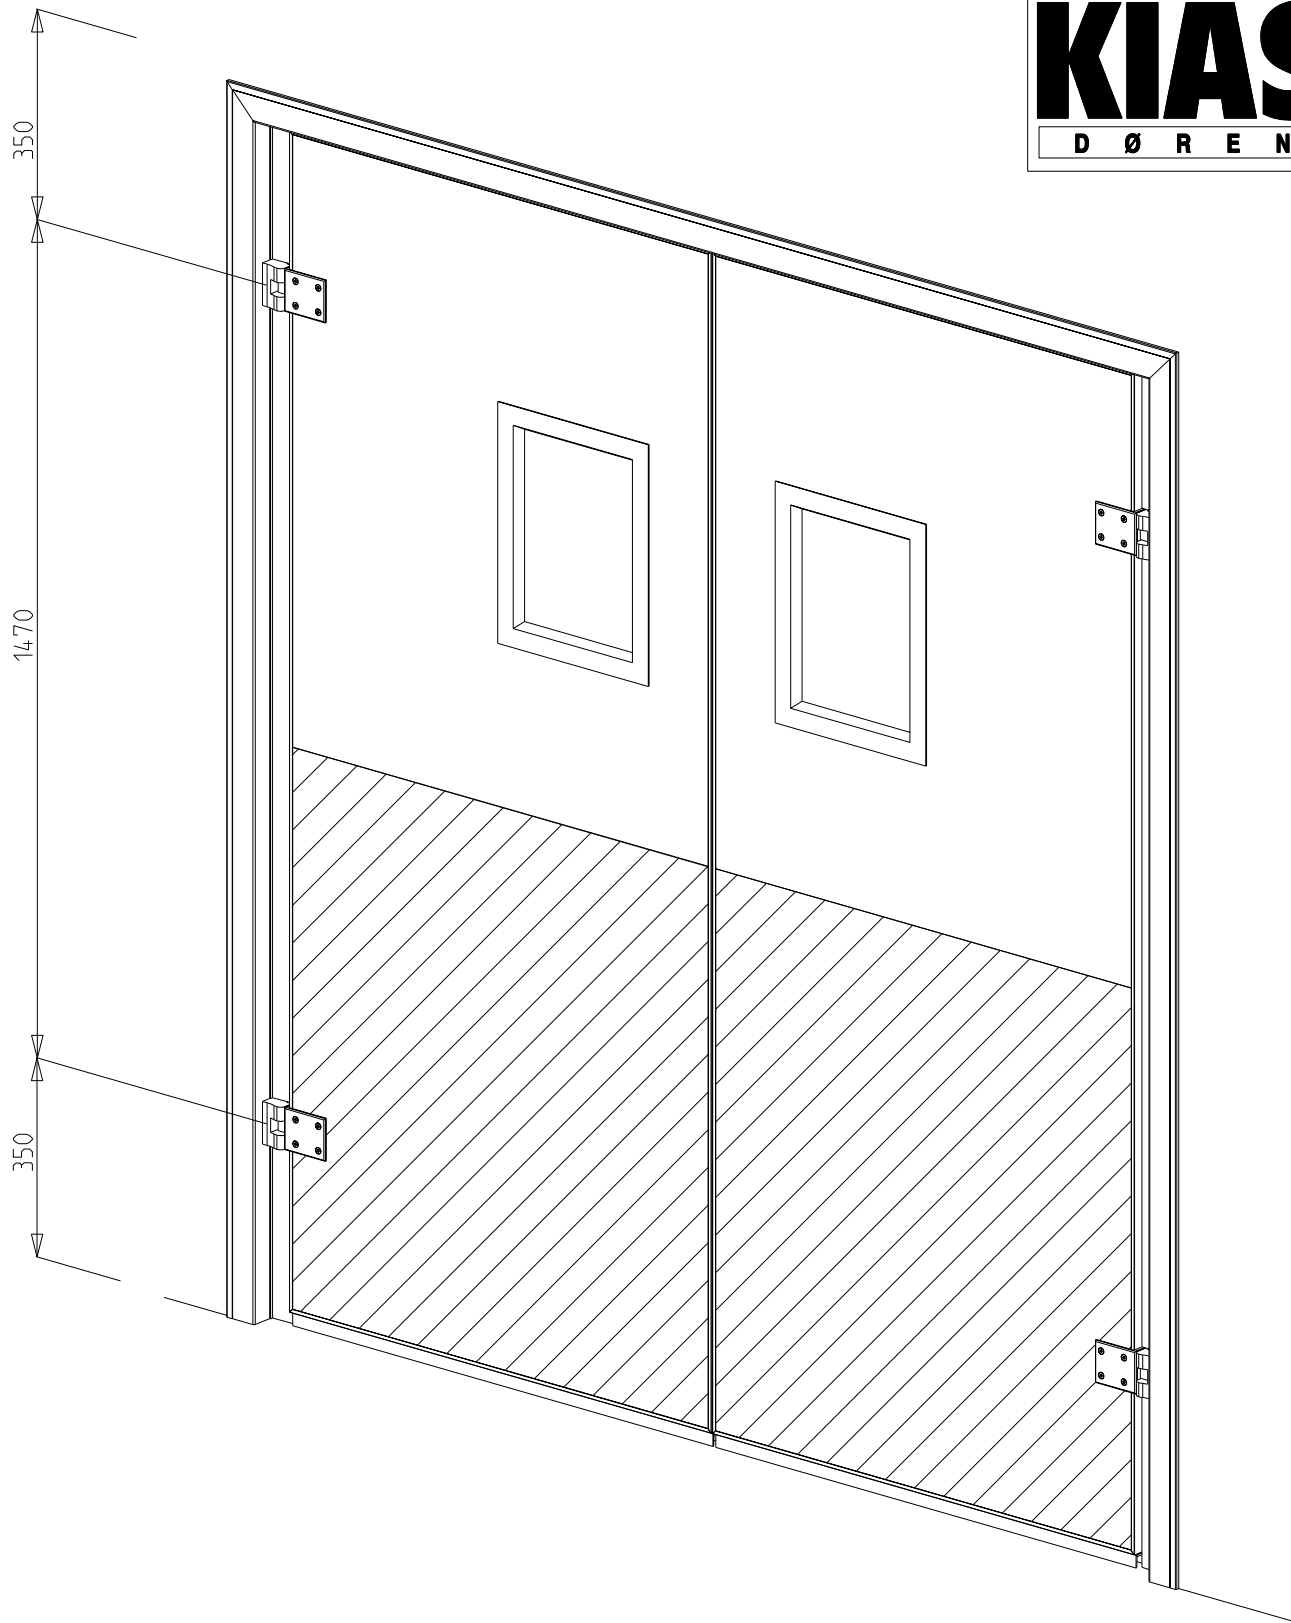

KIAS

D Ø R E N

Dato: 20-Des-04	Konstr./Tegnet JANO	Tegningsnr. PDI_D-345-50	Målestokk -	
Tittel: KIAS PENDELDØR TYPE PDI 2-FL. KARM TYPE PD3-4-5 PERSPEKTIV UTSNITT				KVANNE INDUSTRIER AS Industriveien - 6652 SURNA Telefon: 71 66 36 89 Telefax: 71 66 37 77 kvanne@online.no www.kvanne-industrier.no
Tegnet av: Kontur L AS. 71 65 55 55. www.konturl.no				Prosjeksjon: Europeisk