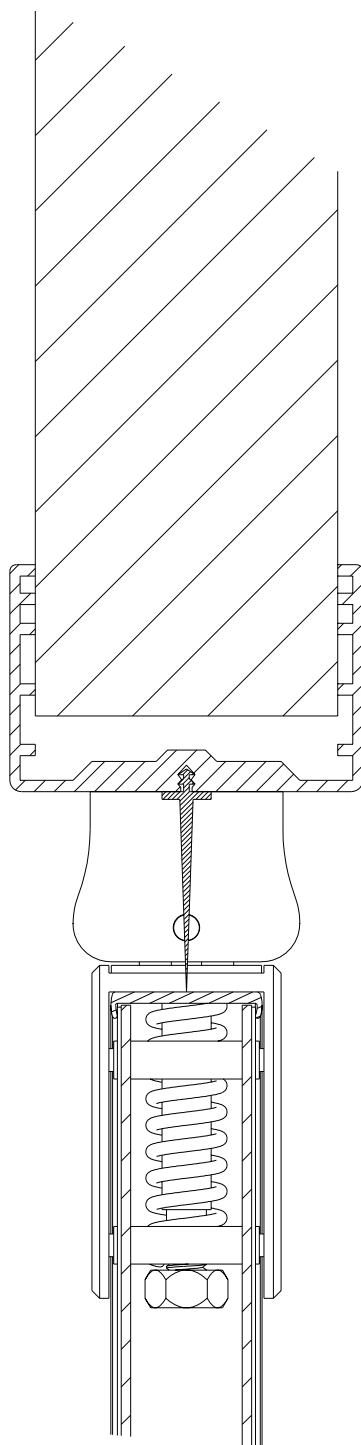

KIAS

D Ø R E N

VARIANT	BK	HK	BM	HM	BT	HT
155x217D	1550	2170	1470	2130	1300	2100
165x217D	1650	"	1570	"	1400	"
175x217D	1750	"	1670	"	1500	"
185x217D	1850	"	1770	"	1600	"
195x217D	1950	"	1870	"	1700	"
205x217D	2050	"	1970	"	1800	"
215x217D	2150	"	2070	"	1900	"
225x217D	2250	"	2170	"	2000	
235x217D	2350	"	2270	"	2100	
245x217D	2450	"	2370	"	2200	
255x217D	2550	"	2470	"	2300	
265x217D	2650	"	2570	"	2400	
VALGFRI						

Dato: 20-Des-04	Konstr./Tegnet JANO	Tegningsnr. PDI_D-345-01	Målestokk -		
Titel: KIAS PENDELDØR TYPE PDI 2-FL. KARM TYPE PD3-4-5 VARIANTER				KVANNE INDUSTRIER AS Industriveien - 6652 SURNA Telefon: 71 66 36 89 Telefax: 71 66 37 77 kvanne@online.no www.kvanne-industrier.no	
Tegnet av: Kontur L AS. 71 65 55 55. www.konturl.no				Prosjeksjon: Europeisk 	

KIAS

D Ø R E N

Dato: 20-Des-04	Konstr./Tegnet JANO	Tegningsnr. PDI_D-345-20	Målestokk 1:5	
Titel: KIAS PENDELDØR TYPE PDI 2-FL. KARM TYPE PD3-4-5 DETALJ				KVANNE INDUSTRIER AS Industriveien - 6652 SURNA Telefon: 71 66 36 89 Telefax: 71 66 37 77 kvanne@online.no www.kvanne-industrier.no
Tegnet av: Kontur L AS. 71 65 55 55. www.konturl.no				Prosjeksjon: Europeisk 

DETAIL A
SCALE 1:5

DETAIL B
SCALE 1:5

1	KARM	ALUMINIUM
2	D Ø R-RAMME	ALUMINIUM
3	HENGSEL	KOMPOSITT OG RF-STÅL
4	KLEMSIKRINGSLIST	SILIKON
5	SLEPELIST	GUMMI
6	ISOLERING	POLYURETHAN
7	OVERFLATE D Ø R	GLASSFIBER
8	SPARKEPLATE	POLYKARBONAT