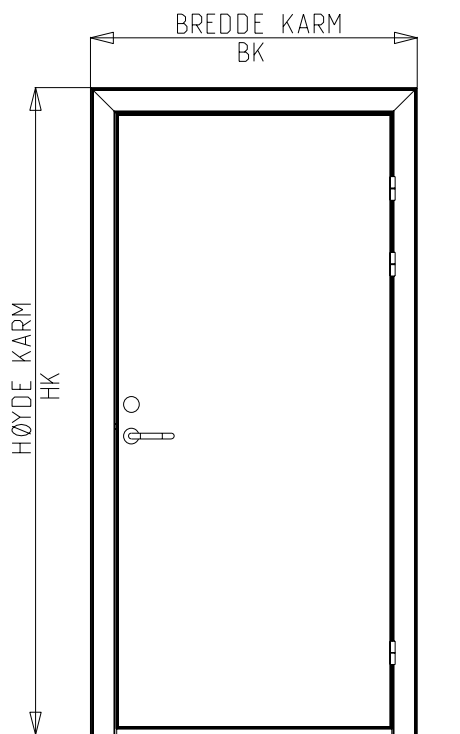

# KIAS

D Ø R E N

VARIANT	BK	HK	BM	HM	BT	HT
78x214E	780	2140	700	2100	580	2040
88x214E	880	"	800	"	680	"
98x214E	980	"	900	"	780	"
108x214E	1080	"	1000	"	880	"
118x214E	1180	"	1100	"	980	"
128x214E	1280	"	1200	"	1080	"
138x214E	1380	"	1300	"	1180	"
VALGFRI						

Dato: 10-mar-05	Konstr./Tegnet JANO	Tegningsnr. KD_E-1-01	Målestokk -	
Tittel: KIAS KJØLEROMSDØR TYPE KD 1-FL KARM TYPE KD1 VARIANTER				<b>KVANNE INDUSTRIER AS</b> Industriveien - 6652 SURNA Telefon: 71 66 36 89 Telefax: 71 66 37 77 kvanne@online.no www.kvanne-industrier.no
Tegnet av: Kontur L AS. 71 65 55 55. www.konturl.no				Prosjeksjon: Europeisk 

# KIAS

D Ø R E N

Dato: 10-Mar-05	Konstr./Tegnet JANO	Tegningsnr. KD_E-1-20	Målestokk 1:25	
Tittel: KIAS KJØLEROMSDØR TYPE KD 1-FL KARM TYPE KD1 DETALJ				<b>KVANNE INDUSTRIER AS</b> Industriveien - 6652 SURNA Telefon: 71 66 36 89 Telefax: 71 66 37 77 kvanne@online.no www.kvanne-industrier.no
Tegnet av: Kontur L AS. 71 65 55 55. www.konturl.no				Prosjeksjon: Europeisk

# KIAS

D Ø R E N

Dato: 10-Mar-05	Konstr./Tegnet JANO	Tegningsnr. KD_E-1-50	Målestokk -	
Tittel: KIAS KJØLEROMSDØR TYPE KD 1-FL KARM TYPE KD1 PERSPEKTIV UTSNITT				<b>KVANNE INDUSTRIER AS</b> Industriveien - 6652 SURNA Telefon: 71 66 36 89 Telefax: 71 66 37 77 kvanne@online.no www.kvanne-industrier.no
Tegnet av: Kontur L AS. 71 65 55 55. www.konturl.no				Prosjeksjon: Europeisk