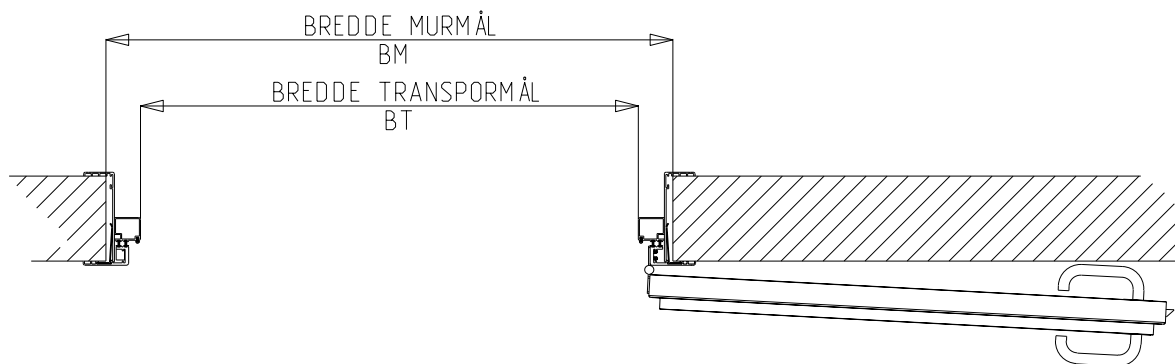

# KIAS

D Ø R E N

VARIANT	BK	HK	BM	HM	BT	HT
78x214E	780	2140	700	2100	580	2040
88x214E	880	"	800	"	680	"
98x214E	980	"	900	"	780	"
108x214E	1080	"	1000	"	880	"
118x214E	1180	"	1100	"	980	"
128x214E	1280	"	1200	"	1080	"
138x214E	1380	"	1300	"	1180	"
VALGFRI						

Dato: 10-mar-05	Konstr./Tegnet JANO	Tegningsnr. KD_E-1-01	Målestokk -	
Tittel: KIAS KJØLEROMSDØR TYPE KD 1-FL KARM TYPE KD1 VARIANTER				<b>KVANNE INDUSTRIER AS</b> Industriveien - 6652 SURNA Telefon: 71 66 36 89 Telefax: 71 66 37 77 kvanne@online.no www.kvanne-industrier.no
Tegnet av: Kontur L AS. 71 65 55 55. www.konturl.no				Prosjeksjon: Europeisk 

# KIAS

D Ø R E N

Dato: 10-Mar-05	Konstr./Tegnet JANO	Tegningsnr. KD_E-1-20	Målestokk 1:25	
Tittel: KIAS KJØLEROMSDØR TYPE KD 1-FL KARM TYPE KD1 DETALJ				<b>KVANNE INDUSTRIER AS</b> Industriveien - 6652 SURNA Telefon: 71 66 36 89 Telefax: 71 66 37 77 kvanne@online.no www.kvanne-industrier.no
Tegnet av: Kontur L AS. 71 65 55 55. www.konturl.no				Prosjeksjon: Europeisk