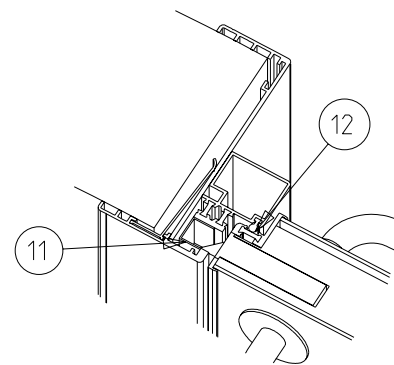

DETAIL C
SCALE 1:5