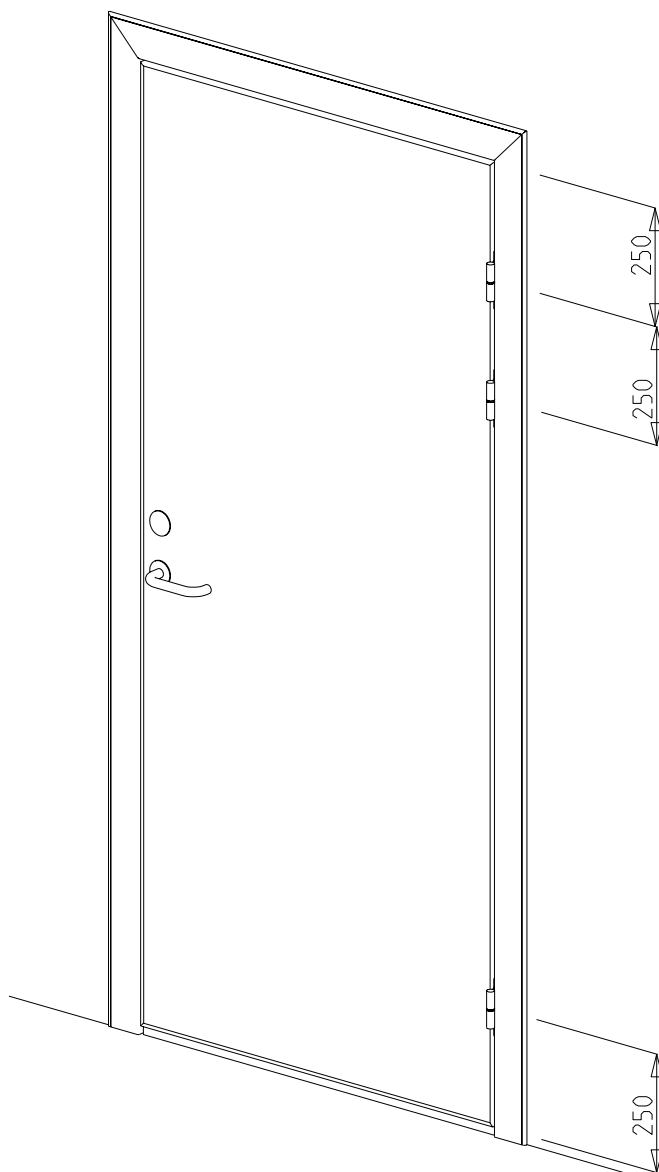

KIAS

D Ø R E N

Dato: 10-Mar-05	Konstr./Tegnet JANO	Tegningsnr. KD_E-1-50	Målestokk -	
Tittel: KIAS KJØLEROMSDØR TYPE KD 1-FL KARM TYPE KD1 PERSPEKTIV UTSNITT				KVANNE INDUSTRIER AS Industriveien - 6652 SURNA Telefon: 71 66 36 89 Telefax: 71 66 37 77 kvanne@online.no www.kvanne-industrier.no
Tegnet av: Kontur L AS. 71 65 55 55. www.konturl.no				Prosjeksjon: Europeisk