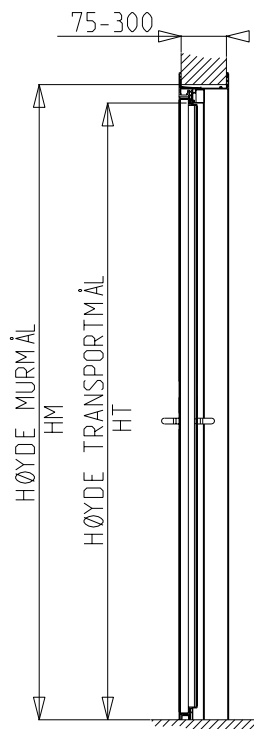

# KIAS

D Ø R E N

VARIANT	BK	HK	BM	HM	BT	HT
78x214E	780	2140	700	2100	580	2040
88x214E	880	"	800	"	680	"
98x214E	980	"	900	"	780	"
108x214E	1080	"	1000	"	880	"
118x214E	1180	"	1100	"	980	"
128x214E	1280	"	1200	"	1080	"
138x214E	1380	"	1300	"	1180	"
VALGFRI						

Dato: 10-mar-05	Konstr./Tegnet JANO	Tegningsnr. KD_E-1-01	Målestokk -	
Tittel: KIAS KJØLEROMSDØR TYPE KD 1-FL KARM TYPE KD1 VARIANTER				<b>KVANNE INDUSTRIER AS</b> Industriveien - 6652 SURNA Telefon: 71 66 36 89 Telefax: 71 66 37 77 kvanne@online.no www.kvanne-industrier.no
Tegnet av: Kontur L AS. 71 65 55 55. www.konturl.no				Prosjeksjon: Europeisk 

# KIAS

D Ø R E N

Dato: 10-Mar-05	Konstr./Tegnet JANO	Tegningsnr. KD_E-1-20	Målestokk 1:25	
Tittel: KIAS KJØLEROMSDØR TYPE KD 1-FL KARM TYPE KD1 DETALJ				<b>KVANNE INDUSTRIER AS</b> Industriveien - 6652 SURNA Telefon: 71 66 36 89 Telefax: 71 66 37 77 kvanne@online.no www.kvanne-industrier.no
Tegnet av: Kontur L AS. 71 65 55 55. www.konturl.no				Prosjeksjon: Europeisk

# KIAS

D Ø R E N

Dato: 10-Mar-05	Konstr./Tegnet JANO	Tegningsnr. KD_E-1-50	Målestokk -	
Tittel: KIAS KJØLEROMSDØR TYPE KD 1-FL KARM TYPE KD1 PERSPEKTIV UTSNITT				<b>KVANNE INDUSTRIER AS</b> Industriveien - 6652 SURNA Telefon: 71 66 36 89 Telefax: 71 66 37 77 kvanne@online.no www.kvanne-industrier.no
Tegnet av: Kontur L AS. 71 65 55 55. www.konturl.no				Prosjeksjon: Europeisk