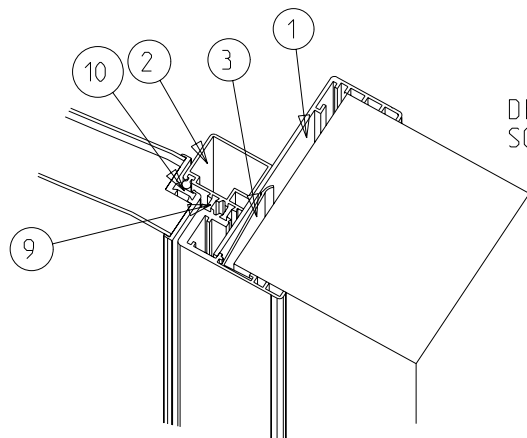

KIAS

D Ø R E N

DETAIL A
SCALE 1:5