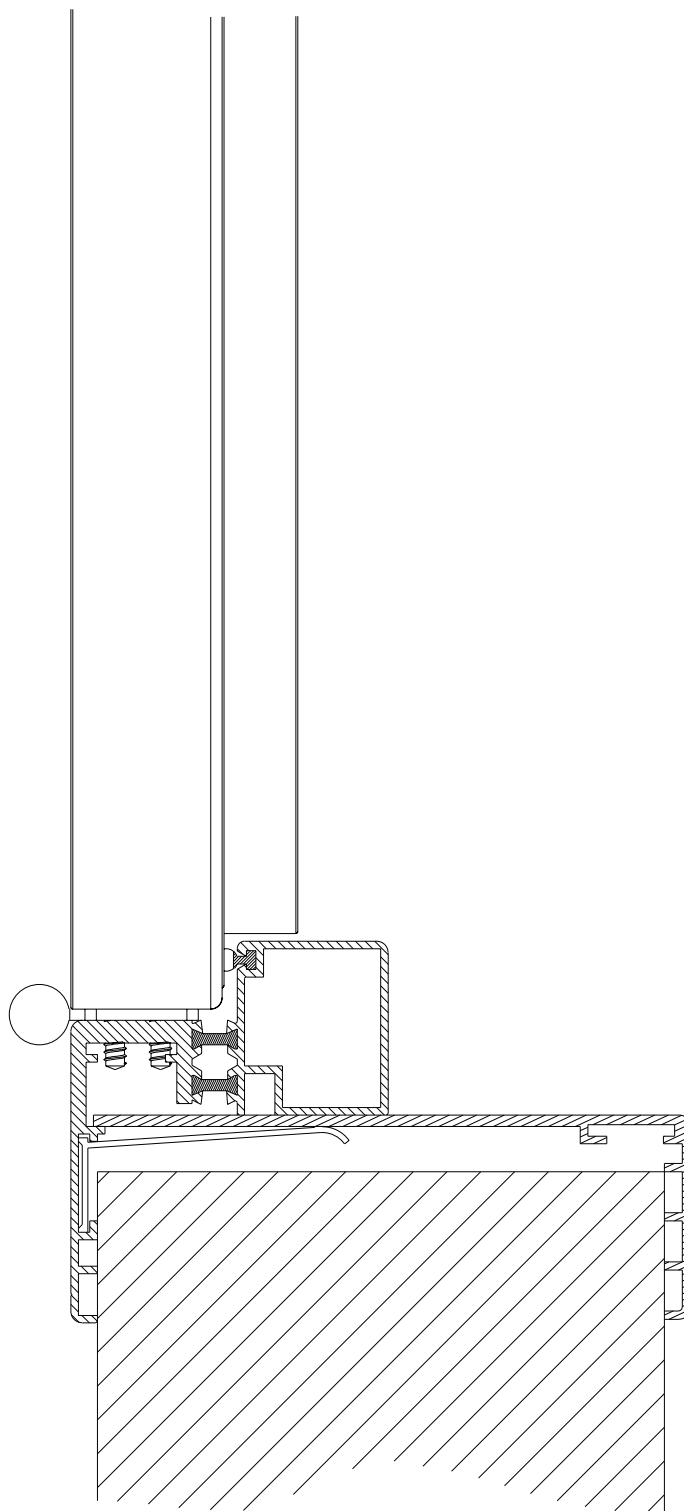

# KIAS

D Ø R E N

VARIANT	BK	HK	BM	HM	BT	HT
78x214E	780	2140	700	2100	580	2040
88x214E	880	"	800	"	680	"
98x214E	980	"	900	"	780	"
108x214E	1080	"	1000	"	880	"
118x214E	1180	"	1100	"	980	"
128x214E	1280	"	1200	"	1080	"
138x214E	1380	"	1300	"	1180	"
VALGFRI						

Dato: 10-mar-05	Konstr./Tegnet JANO	Tegningsnr. KD_E-1-01	Målestokk -	
Tittel: KIAS KJØLEROMSDØR TYPE KD 1-FL KARM TYPE KD1 VARIANTER				<b>KVANNE INDUSTRIER AS</b> Industriveien - 6652 SURNA Telefon: 71 66 36 89 Telefax: 71 66 37 77 kvanne@online.no www.kvanne-industrier.no
Tegnet av: Kontur L AS. 71 65 55 55. www.konturl.no				Prosjeksjon: Europeisk 

# KIAS

D Ø R E N

Dato: 10-Mar-05	Konstr./Tegnet JANO	Tegningsnr. KD_E-1-20	Målestokk 1:25	
Tittel: KIAS KJØLEROMSDØR TYPE KD 1-FL KARM TYPE KD1 DETALJ				<b>KVANNE INDUSTRIER AS</b> Industriveien - 6652 SURNA Telefon: 71 66 36 89 Telefax: 71 66 37 77 kvanne@online.no www.kvanne-industrier.no
Tegnet av: Kontur L AS. 71 65 55 55. www.konturl.no				Prosjeksjon: Europeisk

# KIAS

D Ø R E N

Dato: 10-Mar-05	Konstr./Tegnet JANO	Tegningsnr. KD_E-1-50	Målestokk -	
Tittel: KIAS KJØLEROMSDØR TYPE KD 1-FL KARM TYPE KD1 PERSPEKTIV UTSNITT				<b>KVANNE INDUSTRIER AS</b> Industriveien - 6652 SURNA Telefon: 71 66 36 89 Telefax: 71 66 37 77 kvanne@online.no www.kvanne-industrier.no
Tegnet av: Kontur L AS. 71 65 55 55. www.konturl.no				Prosjeksjon: Europeisk