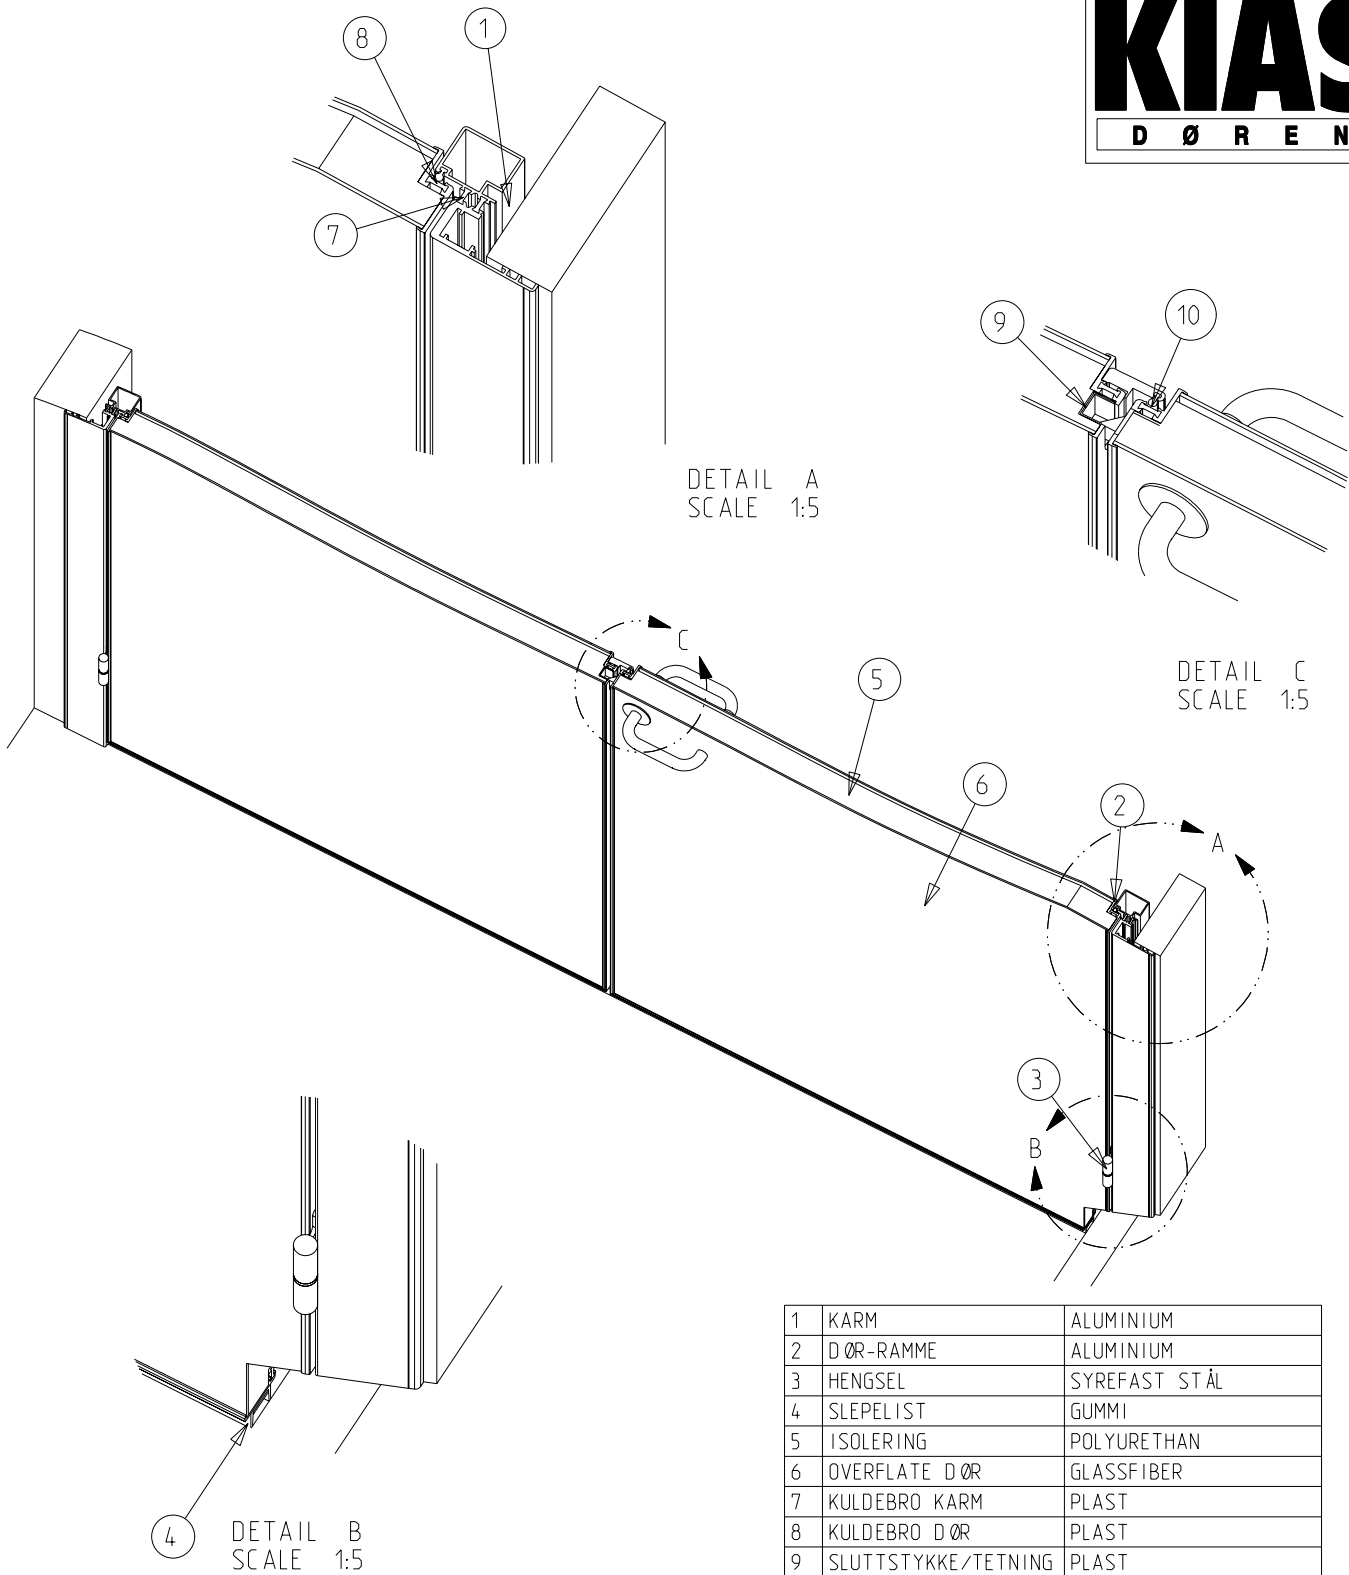

# KIAS

D Ø R E N

Skøter på innside av dør

Dato: 25-Apr-05	Konstr./Tegnet JANO	Tegningsnr. KD_D-2-20	Målestokk 1:25	
Tittel: KIAS KJØLEROMSDØR TYPE KD 2-FL. KARM TYPE KD2 DETALJER				<b>KVANNE INDUSTRIER AS</b> Industriveien - 6652 SURNA Telefon: 71 66 36 89 Telefax: 71 66 37 77 kvanne@online.no www.kvanne-industrier.no
Tegnet av: Kontur L AS. 71 65 55 55. www.konturl.no				Prosjeksjon: Europeisk 

# KIAS

D Ø R E N

Dato: 25-Apr-05	Konstr./Tegnet JANO	Tegningsnr. KD_D-2-50	Målestokk -	
Tittel: KIAS KJØLEROMSDØR TYPE KD 2-FL. KARM TYPE KD2 PERSPEKTIV UTSNITT				<b>KVANNE INDUSTRIER AS</b> Industriveien - 6652 SURNA Telefon: 71 66 36 89 Telefax: 71 66 37 77 kvanne@online.no www.kvanne-industrier.no
Tegnet av: Kontur L AS. 71 65 55 55. www.konturl.no				Prosjeksjon: Europeisk