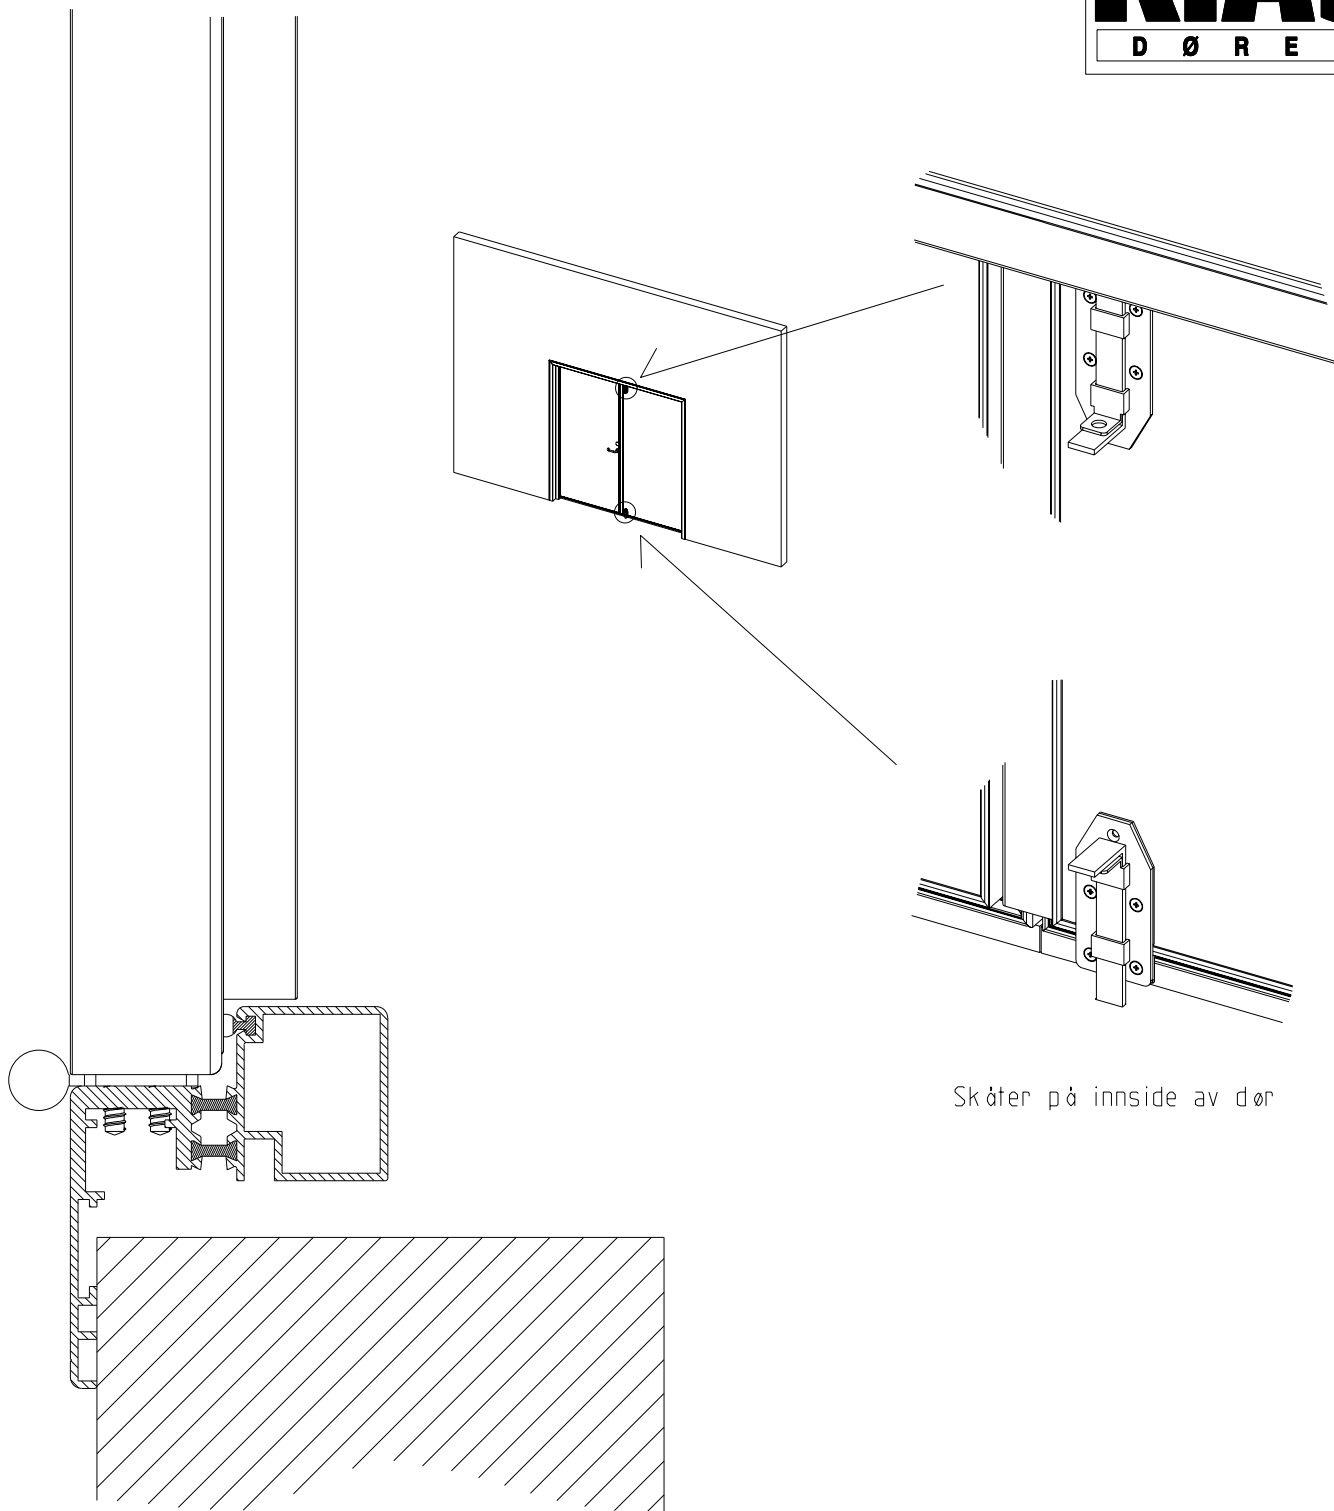

Dato: 25-Apr-05    Konstr./Tegnet: JANO    Tegningsnr.: KD\_D-2-01    Målestokk: -

Tittel: KIAS KJØLEROMS DØR TYPE KD 2-FL. KARM TYPE KD2 VARIANTER

**KVANNE INDUSTRIER AS**  
Industriveien - 6652 SURNA

Telefon: 71 66 36 89  
Telefax: 71 66 37 77

# KIAS

D Ø R E N

Skøter på innside av dør

Dato: 25-Apr-05	Konstr./Tegnet JANO	Tegningsnr. KD_D-2-20	Målestokk 1:25	
Tittel: KIAS KJØLEROMSDØR TYPE KD 2-FL. KARM TYPE KD2 DETALJER				<b>KVANNE INDUSTRIER AS</b> Industriveien - 6652 SURNA Telefon: 71 66 36 89 Telefax: 71 66 37 77 kvanne@online.no www.kvanne-industrier.no
Tegnet av: Kontur L AS. 71 65 55 55. www.konturl.no				Prosjeksjon: Europeisk 