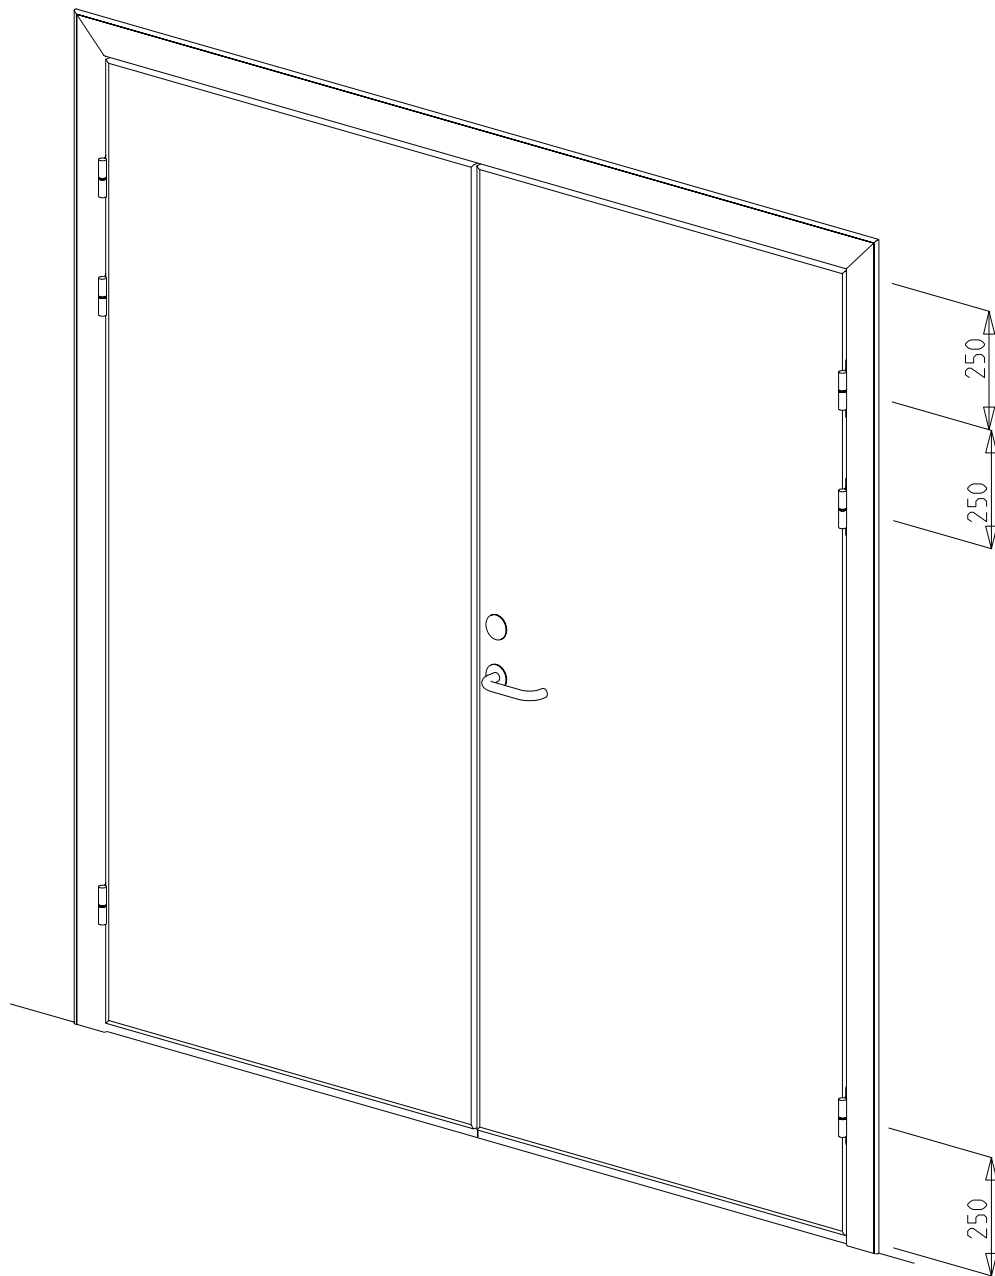

KIAS

D Ø R E N

Dato: 10-Mar-05	Konstr./Tegnet JANO	Tegningsnr. KD_D-1-50	Målestokk -	
Tittel: KIAS KJØLEROMS DØR TYPE KD 2-FL KARM TYPE KD1 PERSPEKTIV UTSNITT				KVANNE INDUSTRIER AS Industriveien - 6652 SURNA Telefon: 71 66 36 89 Telefax: 71 66 37 77 kvanne@online.no www.kvanne-industrier.no
Tegnet av: Kontur L AS. 71 65 55 55. www.konturl.no				Prosjeksjon: Europeisk