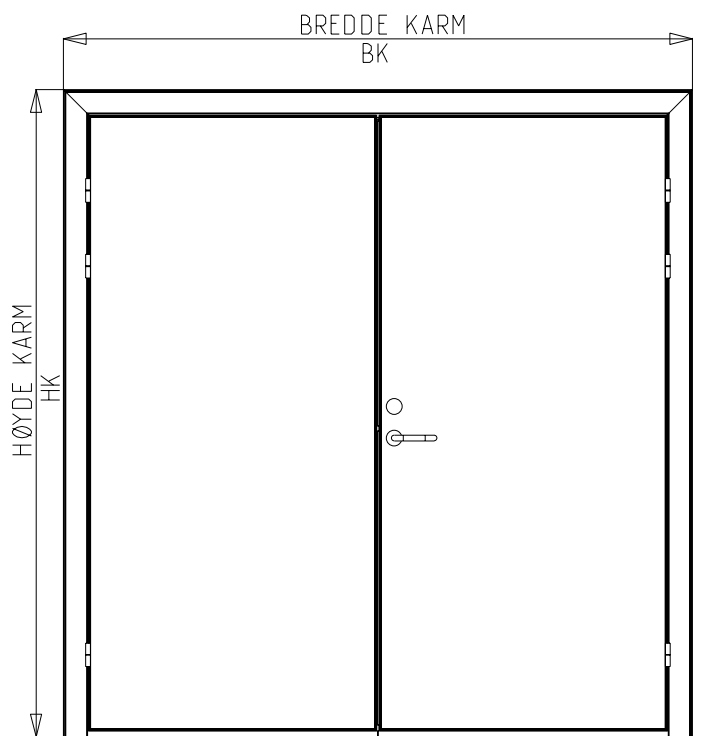

# KIAS

D Ø R E N

VARIANT	BK	HK	BM	HM	BT	HT
148x214D	1480	2140	1400	2100	1280	2040
158x214D	1580	"	1500	"	1380	"
168x214D	1680	"	1600	"	1480	"
178x214D	1780	"	1700	"	1580	"
188x214D	1880	"	1800	"	1680	"
198x214D	1980	"	1900	"	1780	"
208x214D	2080	"	2000	"	1880	"
218x214D	2180	"	2100	"	1980	"
228x214D	2280	"	2200	"	2080	"
238x214D	2380	"	2300	"	2180	"
248x214D	2480	"	2400	"	2280	"
258x214D	2580	"	2500	"	2380	"
268x214D	2680	"	2600	"	2480	"
VALGFRI						

Dato: 10-mar-05	Konstr./Tegnet JANO	Tegningsnr. KD_D-1-01	Målestokk -	
Tittel: KIAS KJØLEROMSDØR TYPE KD 2-FL KARM TYPE KD1 VARIANTER				<b>KVANNE INDUSTRIER AS</b> Industriveien - 6652 SURNA <b>Telefon: 71 66 36 89</b> <b>Telefax: 71 66 37 77</b> kvanne@online.no www.kvanne-industrier.no
Tegnet av: Kontur L AS. 71 65 55 55. www.konturl.no				Prosjeksjon: Europeisk

# KIAS

D Ø R E N

Skåter på innside av dør

Dato: 10-Mar-05	Konstr./Tegnet JANO	Tegningsnr. KD_D-1-20	Målestokk 1:25	
Tittel: KIAS KJØLEROMSDØR TYPE KD 2-FL KARM TYPE KD1 DETALJER				<b>KVANNE INDUSTRIER AS</b> Industriveien - 6652 SURNA Telefon: 71 66 36 89 Telefax: 71 66 37 77 kvanne@online.no www.kvanne-industrier.no
Tegnet av: Kontur L AS. 71 65 55 55. www.konturl.no				Prosjeksjon: Europeisk 

# KIAS

D Ø R E N

Dato: 10-Mar-05	Konstr./Tegnet JANO	Tegningsnr. KD_D-1-50	Målestokk -	
Tittel: KIAS KJØLEROMS DØR TYPE KD 2-FL KARM TYPE KD1 PERSPEKTIV UTSNITT				<b>KVANNE INDUSTRIER AS</b> Industriveien - 6652 SURNA Telefon: 71 66 36 89 Telefax: 71 66 37 77 kvanne@online.no www.kvanne-industrier.no
Tegnet av: Kontur L AS. 71 65 55 55. www.konturl.no				Prosjeksjon: Europeisk