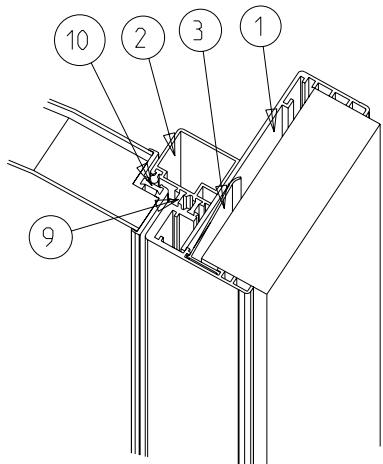

# KIAS

D Ø R E N

Skåter på innside av dør

Dato: 10-Mar-05	Konstr./Tegnet JANO	Tegningsnr. KD_D-1-20	Målestokk 1:25	
Tittel: KIAS KJØLEROMSDØR TYPE KD 2-FL KARM TYPE KD1 DETALJER				<b>KVANNE INDUSTRIER AS</b> Industriveien - 6652 SURNA Telefon: 71 66 36 89 Telefax: 71 66 37 77 kvanne@online.no www.kvanne-industrier.no
Tegnet av: Kontur L AS. 71 65 55 55. www.konturl.no				Prosjeksjon: Europeisk 

# KIAS

D Ø R E N

Dato: 10-Mar-05	Konstr./Tegnet JANO	Tegningsnr. KD_D-1-50	Målestokk -	
Tittel: KIAS KJØLEROMS DØR TYPE KD 2-FL KARM TYPE KD1 PERSPEKTIV UTSNITT				<b>KVANNE INDUSTRIER AS</b> Industriveien - 6652 SURNA Telefon: 71 66 36 89 Telefax: 71 66 37 77 kvanne@online.no www.kvanne-industrier.no
Tegnet av: Kontur L AS. 71 65 55 55. www.konturl.no				Prosjeksjon: Europeisk