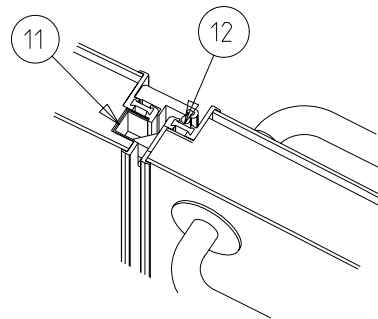

DETAIL C
SCALE 1:5