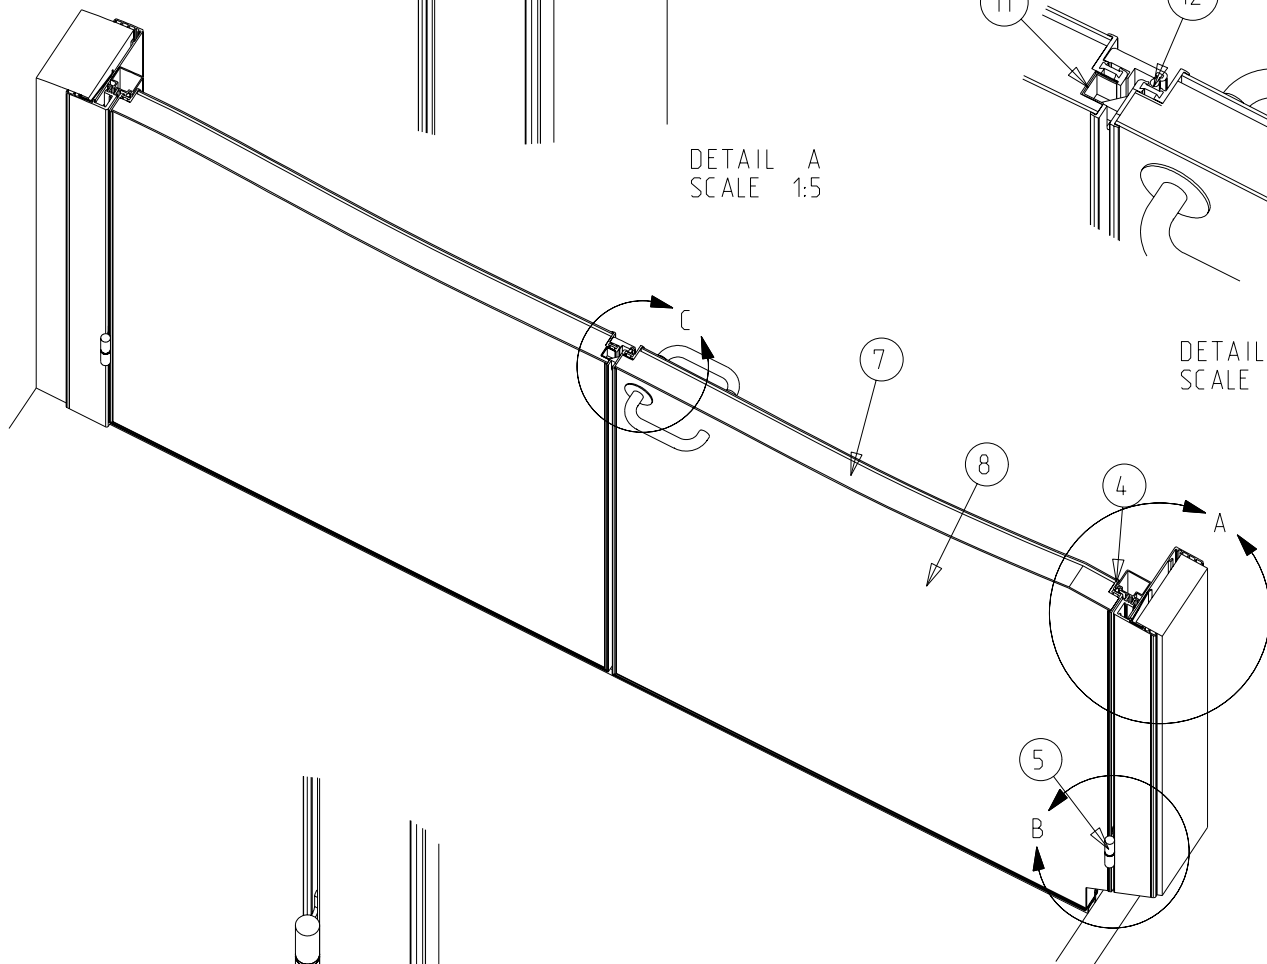

DETAIL A
SCALE 1:5