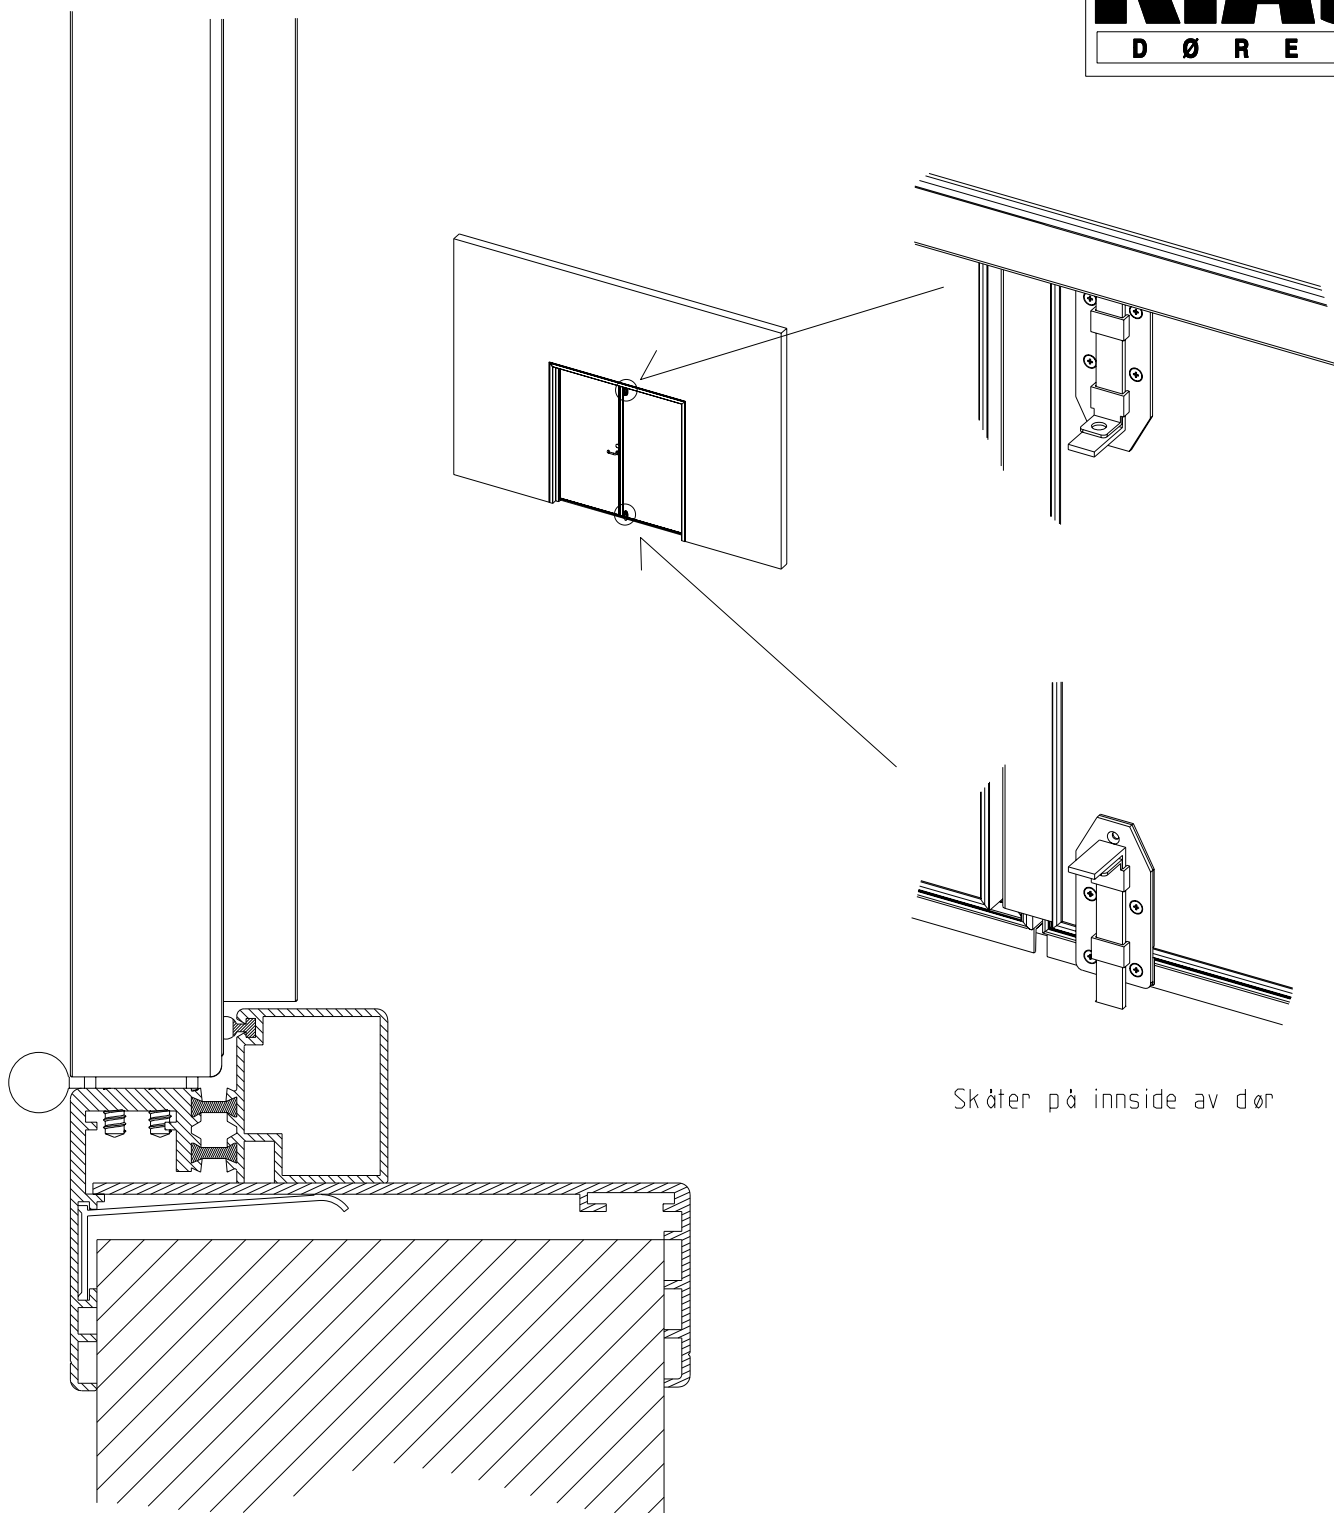

# KIAS

D Ø R E N

VARIANT	BK	HK	BM	HM	BT	HT
148x214D	1480	2140	1400	2100	1280	2040
158x214D	1580	"	1500	"	1380	"
168x214D	1680	"	1600	"	1480	"
178x214D	1780	"	1700	"	1580	"
188x214D	1880	"	1800	"	1680	"
198x214D	1980	"	1900	"	1780	"
208x214D	2080	"	2000	"	1880	"
218x214D	2180	"	2100	"	1980	"
228x214D	2280	"	2200	"	2080	"
238x214D	2380	"	2300	"	2180	"
248x214D	2480	"	2400	"	2280	"
258x214D	2580	"	2500	"	2380	"
268x214D	2680	"	2600	"	2480	"
VALGFRI						

Dato: 10-mar-05	Konstr./Tegnet JANO	Tegningsnr. KD_D-1-01	Målestokk -	
Tittel: KIAS KJØLEROMSDØR TYPE KD 2-FL KARM TYPE KD1 VARIANTER				<b>KVANNE INDUSTRIER AS</b> Industriveien - 6652 SURNA <b>Telefon: 71 66 36 89</b> <b>Telefax: 71 66 37 77</b> kvanne@online.no www.kvanne-industrier.no
Tegnet av: Kontur L AS. 71 65 55 55. www.konturl.no				Prosjeksjon: Europeisk

# KIAS

D Ø R E N

Skåter på innside av dør

Dato: 10-Mar-05	Konstr./Tegnet JANO	Tegningsnr. KD_D-1-20	Målestokk 1:25	
Tittel: KIAS KJØLEROMSDØR TYPE KD 2-FL KARM TYPE KD1 DETALJER				<b>KVANNE INDUSTRIER AS</b> Industriveien - 6652 SURNA Telefon: 71 66 36 89 Telefax: 71 66 37 77 kvanne@online.no www.kvanne-industrier.no
Tegnet av: Kontur L AS. 71 65 55 55. www.konturl.no				Prosjeksjon: Europeisk 

# KIAS

D Ø R E N

Dato: 10-Mar-05	Konstr./Tegnet JANO	Tegningsnr. KD_D-1-50	Målestokk -	
Tittel: KIAS KJØLEROMS DØR TYPE KD 2-FL KARM TYPE KD1 PERSPEKTIV UTSNITT				<b>KVANNE INDUSTRIER AS</b> Industriveien - 6652 SURNA Telefon: 71 66 36 89 Telefax: 71 66 37 77 kvanne@online.no www.kvanne-industrier.no
Tegnet av: Kontur L AS. 71 65 55 55. www.konturl.no				Prosjeksjon: Europeisk