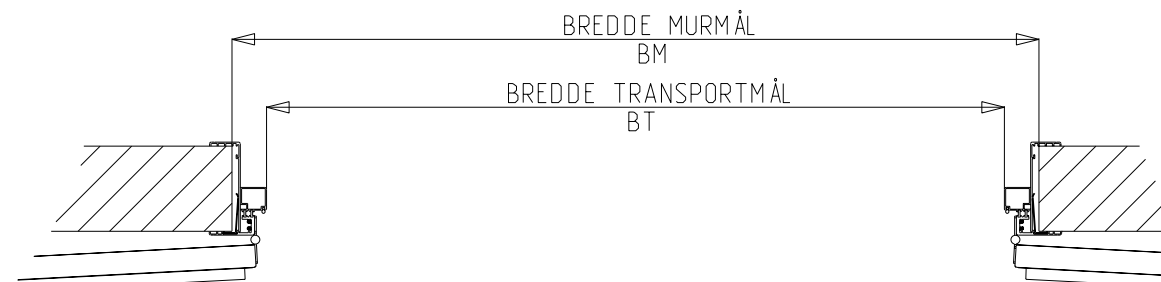

# KIAS

D Ø R E N

VARIANT	BK	HK	BM	HM	BT	HT
148x214D	1480	2140	1400	2100	1280	2040
158x214D	1580	"	1500	"	1380	"
168x214D	1680	"	1600	"	1480	"
178x214D	1780	"	1700	"	1580	"
188x214D	1880	"	1800	"	1680	"
198x214D	1980	"	1900	"	1780	"
208x214D	2080	"	2000	"	1880	"
218x214D	2180	"	2100	"	1980	"
228x214D	2280	"	2200	"	2080	"
238x214D	2380	"	2300	"	2180	"
248x214D	2480	"	2400	"	2280	"
258x214D	2580	"	2500	"	2380	"
268x214D	2680	"	2600	"	2480	"
VALGFRI						

Dato: 10-mar-05	Konstr./Tegnet JANO	Tegningsnr. KD_D-1-01	Målestokk -	
Tittel: KIAS KJØLEROMSDØR TYPE KD 2-FL KARM TYPE KD1 VARIANTER				<b>KVANNE INDUSTRIER AS</b> Industriveien - 6652 SURNA <b>Telefon: 71 66 36 89</b> <b>Telefax: 71 66 37 77</b> kvanne@online.no www.kvanne-industrier.no
Tegnet av: Kontur L AS. 71 65 55 55. www.konturl.no				Prosjeksjon: Europeisk

# KIAS

D Ø R E N

Skåter på innside av dør

Dato: 10-Mar-05	Konstr./Tegnet JANO	Tegningsnr. KD_D-1-20	Målestokk 1:25	
Tittel: KIAS KJØLEROMSDØR TYPE KD 2-FL KARM TYPE KD1 DETALJER				<b>KVANNE INDUSTRIER AS</b> Industriveien - 6652 SURNA Telefon: 71 66 36 89 Telefax: 71 66 37 77 kvanne@online.no www.kvanne-industrier.no
Tegnet av: Kontur L AS. 71 65 55 55. www.konturl.no				Prosjeksjon: Europeisk 