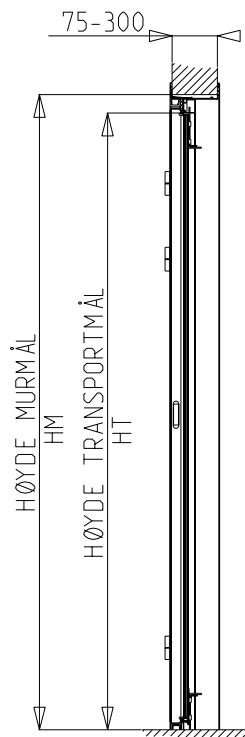

# KIAS

D Ø R E N

VARIANT	BK	HK	BM	HM	BT	HT
148x214D	1480	2140	1400	2100	1280	2040
158x214D	1580	"	1500	"	1380	"
168x214D	1680	"	1600	"	1480	"
178x214D	1780	"	1700	"	1580	"
188x214D	1880	"	1800	"	1680	"
198x214D	1980	"	1900	"	1780	"
208x214D	2080	"	2000	"	1880	"
218x214D	2180	"	2100	"	1980	"
228x214D	2280	"	2200	"	2080	"
238x214D	2380	"	2300	"	2180	"
248x214D	2480	"	2400	"	2280	"
258x214D	2580	"	2500	"	2380	"
268x214D	2680	"	2600	"	2480	"
VALGFRI						

Dato: 10-mar-05	Konstr./Tegnet JANO	Tegningsnr. KD_D-1-01	Målestokk -	
Tittel: KIAS KJØLEROMSDØR TYPE KD 2-FL KARM TYPE KD1 VARIANTER				<b>KVANNE INDUSTRIER AS</b> Industriveien - 6652 SURNA <b>Telefon: 71 66 36 89</b> <b>Telefax: 71 66 37 77</b> kvanne@online.no www.kvanne-industrier.no
Tegnet av: Kontur L AS. 71 65 55 55. www.konturl.no				Prosjeksjon: Europeisk

# KIAS

D Ø R E N

Skåter på innside av dør

Dato: 10-Mar-05	Konstr./Tegnet JANO	Tegningsnr. KD_D-1-20	Målestokk 1:25	
Tittel: KIAS KJØLEROMSDØR TYPE KD 2-FL KARM TYPE KD1 DETALJER				<b>KVANNE INDUSTRIER AS</b> Industriveien - 6652 SURNA Telefon: 71 66 36 89 Telefax: 71 66 37 77 kvanne@online.no www.kvanne-industrier.no
Tegnet av: Kontur L AS. 71 65 55 55. www.konturl.no				Prosjeksjon: Europeisk 

# KIAS

D Ø R E N

Dato: 10-Mar-05	Konstr./Tegnet JANO	Tegningsnr. KD_D-1-50	Målestokk -	
Tittel: KIAS KJØLEROMS DØR TYPE KD 2-FL KARM TYPE KD1 PERSPEKTIV UTSNITT				<b>KVANNE INDUSTRIER AS</b> Industriveien - 6652 SURNA Telefon: 71 66 36 89 Telefax: 71 66 37 77 kvanne@online.no www.kvanne-industrier.no
Tegnet av: Kontur L AS. 71 65 55 55. www.konturl.no				Prosjeksjon: Europeisk