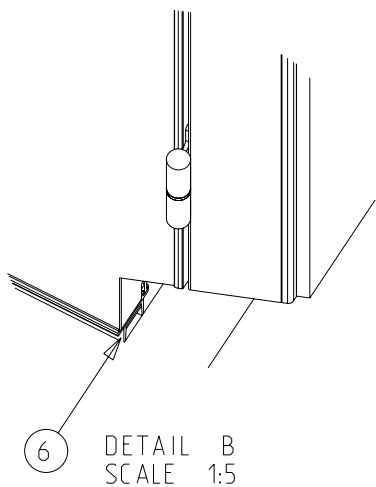

DETAIL B
SCALE 1:5