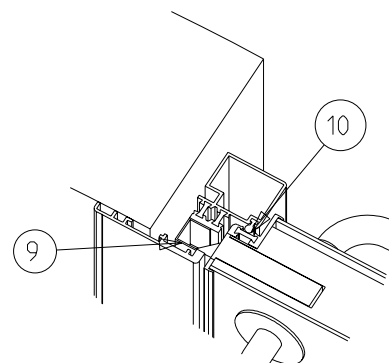

DETAIL C
SCALE 1:5