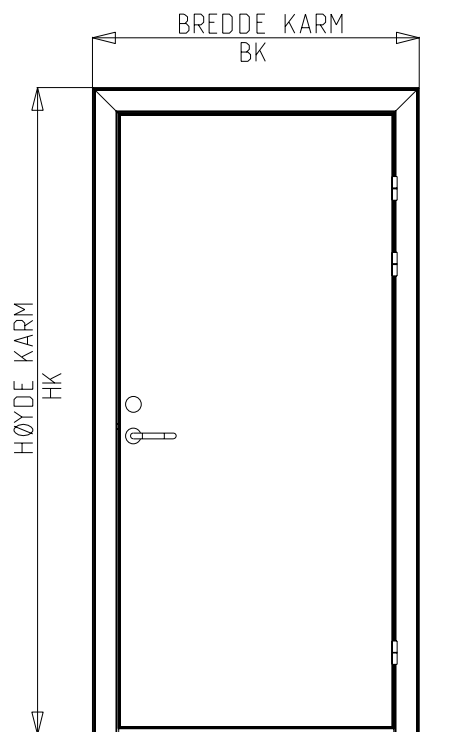

# KIAS

D Ø R E N

VARIANT	BK	HK	BM	HM	BT	HT
78x214E	780	2140	700	2100	580	2040
88x214E	880	"	800	"	680	"
98x214E	980	"	900	"	780	"
108x214E	1080	"	1080	"	880	"
118x214E	1180	"	1180	"	980	"
128x214E	1280	"	1280	"	1080	"
138x214E	1380	"	1380	"	1180	"
VALGFRI						

Dato: 25-Apr-05	Konstr./Tegnet JANO	Tegningsnr. KD_E-2-01	Målestokk -	
Tittel: KIAS KJØLEROMSDØR TYPE KD 1-FL KARM TYPE KD2 VARIANTER				<b>KVANNE INDUSTRIER AS</b> Industriveien - 6652 SURNA Telefon: 71 66 36 89 Telefax: 71 66 37 77 kvanne@online.no www.kvanne-industrier.no
Tegnet av: Kontur L AS. 71 65 55 55. www.konturl.no				Prosjeksjon: Europeisk

# KIAS

D Ø R E N

Dato: 25-Apr-05	Konstr./Tegnet JANO	Tegningsnr. KD_E-2-20	Målestokk 1:25	
Tittel: KIAS KJØLEROMSDØR TYPE KD 1-FL KARM TYPE KD2 DETALJ				<b>KVANNE INDUSTRIER AS</b> Industriveien - 6652 SURNA Telefon: 71 66 36 89 Telefax: 71 66 37 77 kvanne@online.no www.kvanne-industrier.no
Tegnet av: Kontur L AS. 71 65 55 55. www.konturl.no				Projeksjon: Europeisk 

# KIAS

D Ø R E N

Dato: 25-Apr-05	Konstr./Tegnet JANO	Tegningsnr. KD_E-2-50	Målestokk -	
Tittel: KIAS KJØLEROMSDØR TYPE KD 1-FL KARM TYPE KD2 PERSPEKTIV UTSNITT				<b>KVANNE INDUSTRIER AS</b> Industriveien - 6652 SURNA Telefon: 71 66 36 89 Telefax: 71 66 37 77 kvanne@online.no www.kvanne-industrier.no
Tegnet av: Kontur L AS. 71 65 55 55. www.konturl.no				Projeksjon: Europeisk 