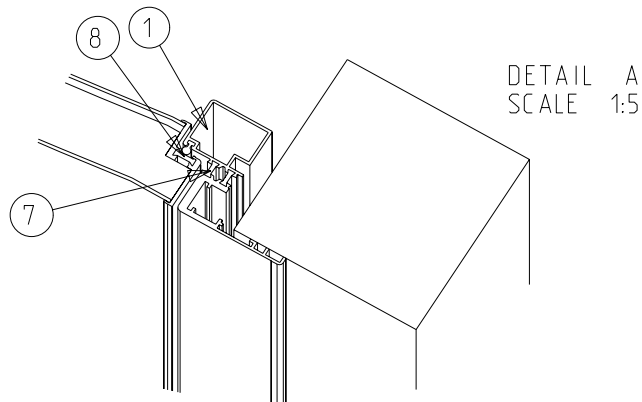

KIAS

D Ø R E N

DETAIL A
SCALE 1:5