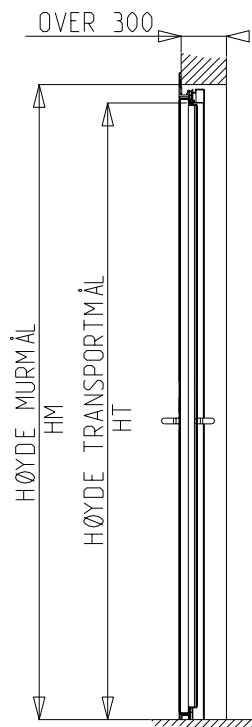

# KIAS

D Ø R E N

VARIANT	BK	HK	BM	HM	BT	HT
78x214E	780	2140	700	2100	580	2040
88x214E	880	"	800	"	680	"
98x214E	980	"	900	"	780	"
108x214E	1080	"	1080	"	880	"
118x214E	1180	"	1180	"	980	"
128x214E	1280	"	1280	"	1080	"
138x214E	1380	"	1380	"	1180	"
VALGFRI						

Dato: 25-Apr-05	Konstr./Tegnet JANO	Tegningsnr. KD_E-2-01	Målestokk -	
Tittel: KIAS KJØLEROMSDØR TYPE KD 1-FL KARM TYPE KD2 VARIANTER				<b>KVANNE INDUSTRIER AS</b> Industriveien - 6652 SURNA Telefon: 71 66 36 89 Telefax: 71 66 37 77 kvanne@online.no www.kvanne-industrier.no
Tegnet av: Kontur L AS. 71 65 55 55. www.konturl.no				Prosjeksjon: Europeisk

# KIAS

D Ø R E N

Dato: 25-Apr-05	Konstr./Tegnet JANO	Tegningsnr. KD_E-2-20	Målestokk 1:25	
Tittel: KIAS KJØLEROMSDØR TYPE KD 1-FL KARM TYPE KD2 DETALJ				<b>KVANNE INDUSTRIER AS</b> Industriveien - 6652 SURNA Telefon: 71 66 36 89 Telefax: 71 66 37 77 kvanne@online.no www.kvanne-industrier.no
Tegnet av: Kontur L AS. 71 65 55 55. www.konturl.no				Projeksjon: Europeisk 

# KIAS

D Ø R E N

Dato: 25-Apr-05	Konstr./Tegnet JANO	Tegningsnr. KD_E-2-50	Målestokk -	
Tittel: KIAS KJØLEROMSDØR TYPE KD 1-FL KARM TYPE KD2 PERSPEKTIV UTSNITT				<b>KVANNE INDUSTRIER AS</b> Industriveien - 6652 SURNA Telefon: 71 66 36 89 Telefax: 71 66 37 77 kvanne@online.no www.kvanne-industrier.no
Tegnet av: Kontur L AS. 71 65 55 55. www.konturl.no				Projeksjon: Europeisk 