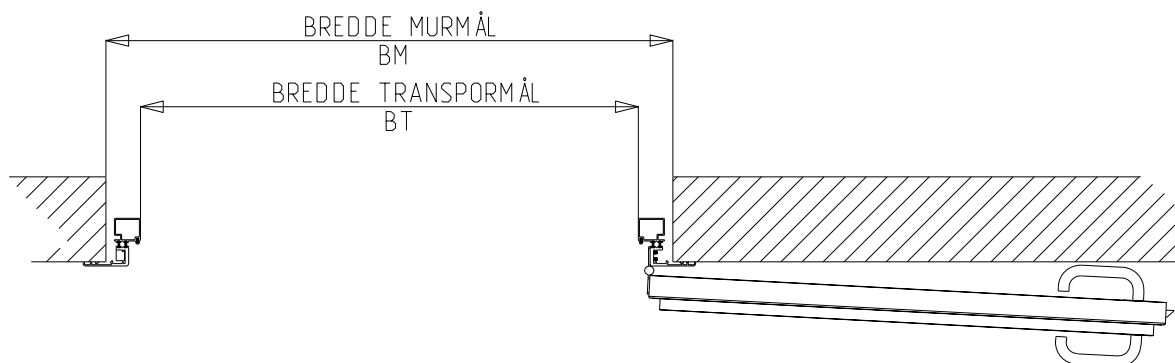

# KIAS

D Ø R E N

VARIANT	BK	HK	BM	HM	BT	HT
78x214E	780	2140	700	2100	580	2040
88x214E	880	"	800	"	680	"
98x214E	980	"	900	"	780	"
108x214E	1080	"	1080	"	880	"
118x214E	1180	"	1180	"	980	"
128x214E	1280	"	1280	"	1080	"
138x214E	1380	"	1380	"	1180	"
VALGFRI						

Dato: 25-Apr-05	Konstr./Tegnet JANO	Tegningsnr. KD_E-2-01	Målestokk -	
Tittel: KIAS KJØLEROMSDØR TYPE KD 1-FL KARM TYPE KD2 VARIANTER				<b>KVANNE INDUSTRIER AS</b> Industriveien - 6652 SURNA Telefon: 71 66 36 89 Telefax: 71 66 37 77 kvanne@online.no www.kvanne-industrier.no
Tegnet av: Kontur L AS. 71 65 55 55. www.konturl.no				Prosjeksjon: Europeisk