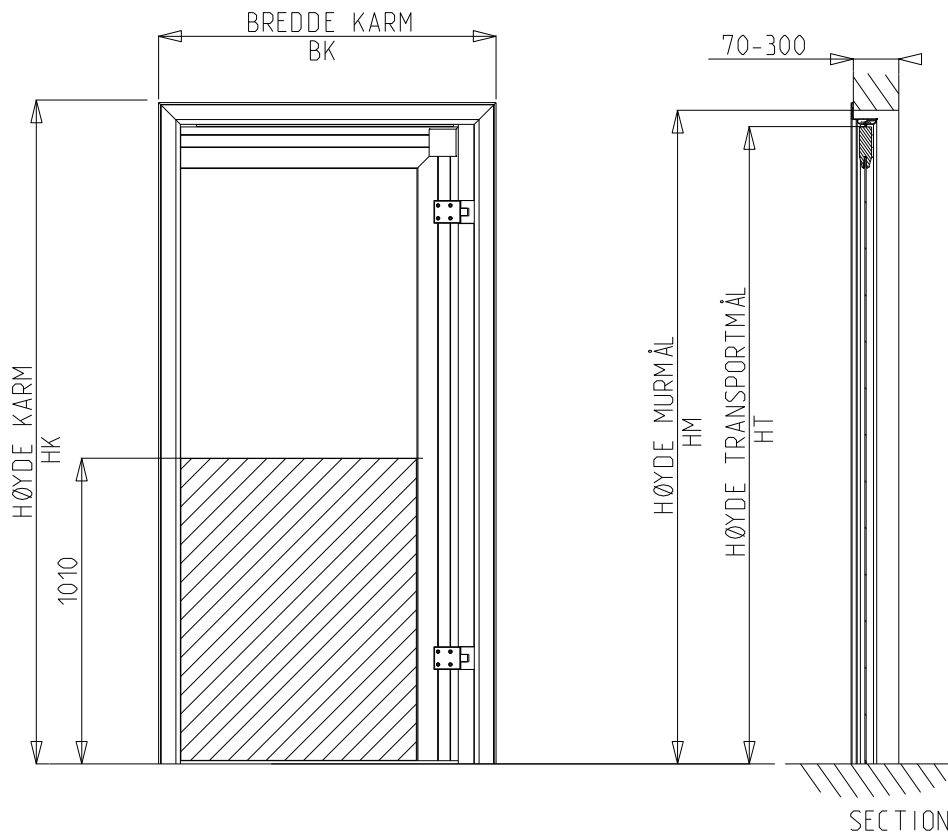

KIAS

D Ø R E N

VARIANT	BK	HK	BM	HM	BT	HT
80x217E	824	2182	730	2140	600	2100
90x217E	924	"	830	"	700	"
100x217E	1024	"	930	"	800	"
110x217E	1124	"	1030	"	900	"
120x217E	1224	"	1130	"	1000	"
130x217E	1324	"	1230	"	1100	"
140x217E	1424	"	1330	"	1200	"
VALGFRI						

Dato: 02-Sep-05	Konstr./Tegnet JANO	Tegningsnr. PDPC_E-1-01	Målestokk -	Revisjon 15.02.11 HS
Tittel: KIAS PENDELDØR TYPE PDPC 1-FL. KARM TYPE PD2 VARIANTER				KVANNE INDUSTRIER AS Industriveien - 6652 SURNA Telefon: 71 66 36 89 Telefax: 71 66 37 77 post@kvanne-industrier.no www.kvanne-industrier.no
Tegnet av: Kontur L AS. www.konturl.no				Prosjeksjon: Europeisk 