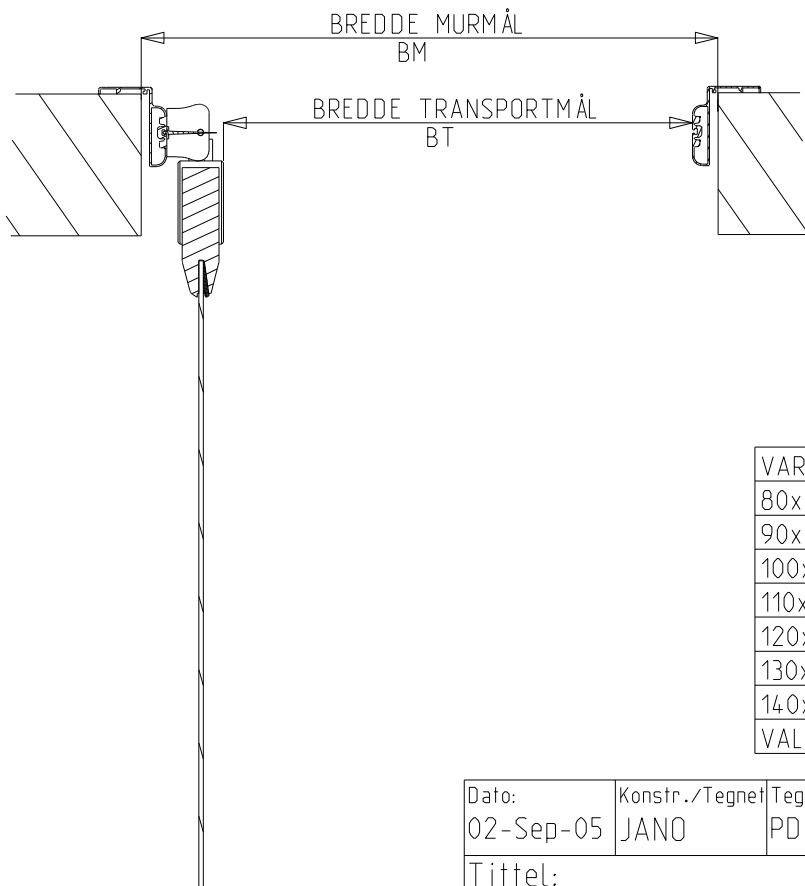

KIAS

D Ø R E N

VARIANT	BK	HK	BM	HM	BT	HT
80x217E	824	2182	730	2140	600	2100
90x217E	924	"	830	"	700	"
100x217E	1024	"	930	"	800	"
110x217E	1124	"	1030	"	900	"
120x217E	1224	"	1130	"	1000	"
130x217E	1324	"	1230	"	1100	"
140x217E	1424	"	1330	"	1200	"
VALGFRI						

Dato: 02-Sep-05	Konstr./Tegnet JANO	Tegningsnr. PDPC_E-1-01	Målestokk -	Revisjon 15.02.11 HS
Tittel: KIAS PENDELDØR TYPE PDPC 1-FL. KARM TYPE PD2 VARIANTER				KVANNE INDUSTRIER AS Industriveien - 6652 SURNA Telefon: 71 66 36 89 Telefax: 71 66 37 77 post@kvanne-industrier.no www.kvanne-industrier.no
Tegnet av: Kontur L AS. www.konturl.no				Prosjeksjon: Europeisk 