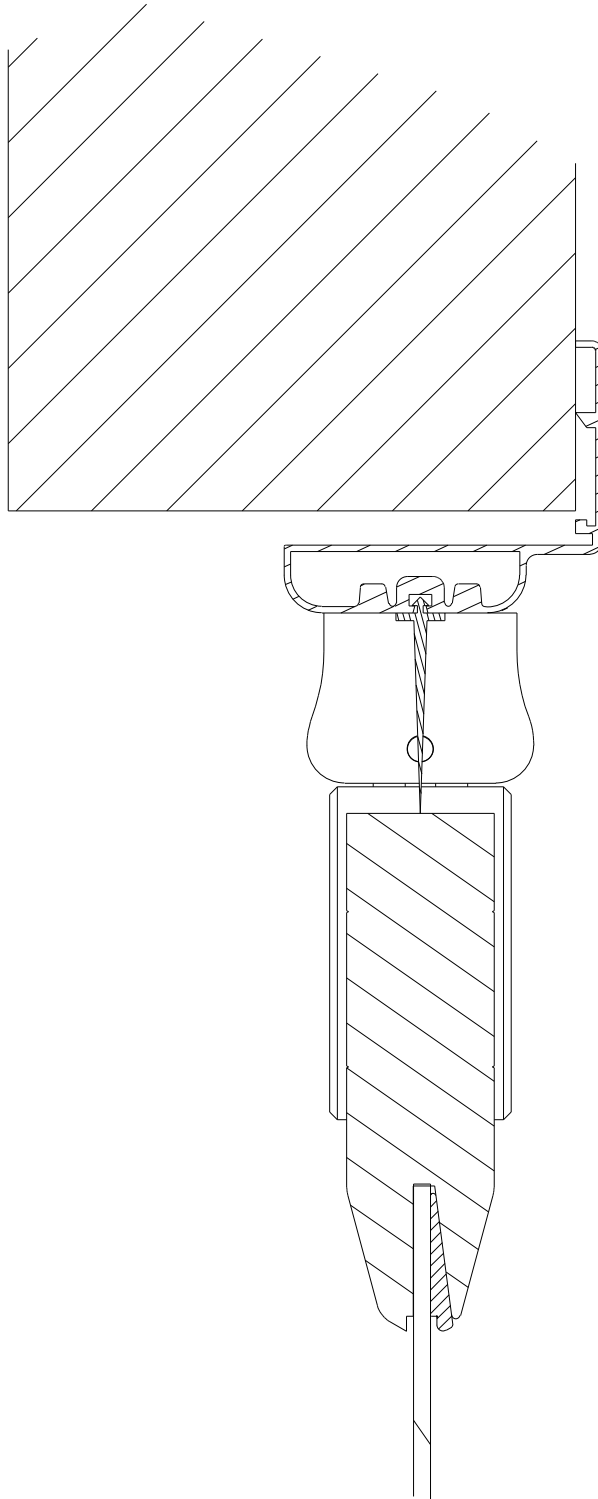

KIAS

D Ø R E N

VARIANT	BK	HK	BM	HM	BT	HT
80x217E	824	2182	730	2140	600	2100
90x217E	924	"	830	"	700	"
100x217E	1024	"	930	"	800	"
110x217E	1124	"	1030	"	900	"
120x217E	1224	"	1130	"	1000	"
130x217E	1324	"	1230	"	1100	"
140x217E	1424	"	1330	"	1200	"
VALGFRI						

Dato: 02-Sep-05	Konstr./Tegnet JANO	Tegningsnr. PDPC_E-1-01	Målestokk -	Revisjon 15.02.11 HS
Tittel: KIAS PENDELDØR TYPE PDPC 1-FL. KARM TYPE PD2 VARIANTER				KVANNE INDUSTRIER AS Industriveien - 6652 SURNA Telefon: 71 66 36 89 Telefax: 71 66 37 77 post@kvanne-industrier.no www.kvanne-industrier.no
Tegnet av: Kontur L AS. www.konturl.no				Prosjeksjon: Europeisk 

Denne tegning skal ikke distribueres eller kopieres uten tillatelse fra oppdragsgiver/byggherre eller Kontur L AS

KIAS

D Ø R E N

Denne tegning skal ikke distribueres eller kopieres uten tillatelse fra oppdragsgiver/byggherre eller Kontur L AS