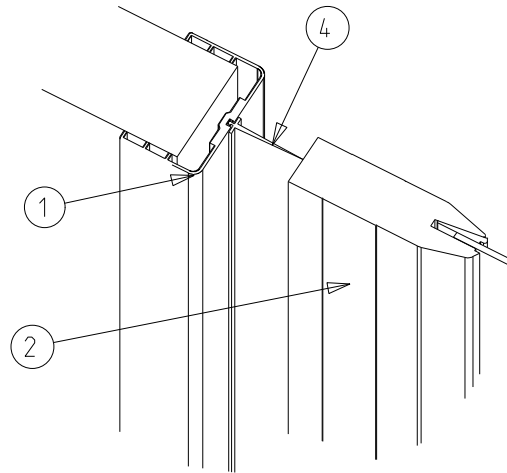

DETAIL A
SCALE 1:5

1	KARM	ALUMINIUM
2	RYGGFORSTERKNING	ALUMINIUM
3	HENGSEL	KOMPOSITT OG ALUMINIUM
4	KLEMSIKRINGSLIST	SILIKON
5	OVERFLATE DØR	GJENNOMSIKTIG POLYKARBONAT
6	SPARKEPLATE	POLYKARBONAT

Dato: 02-Sep-05	Konstr./Tegnet JANO	Tegningsnr. PDPC_E-345-60	Målestokk 2:25	15.02.11 HS
Tittel: KIAS PENDELDØR TYPE PDPC 1-FL. KARM TYPE PD3-4-5 PERSPEKTIV SNITT				KVANNE INDUSTRIER AS Industriveien - 6652 SURNA Telefon: 71 66 36 89 Telefax: 71 66 37 77 post@kvanne-industrier.no www.kvanne-industrier.no
Tegnet av: Kontur L AS. 71 65 55 55. www.konturl.no				Prosjeksjon: Europeisk