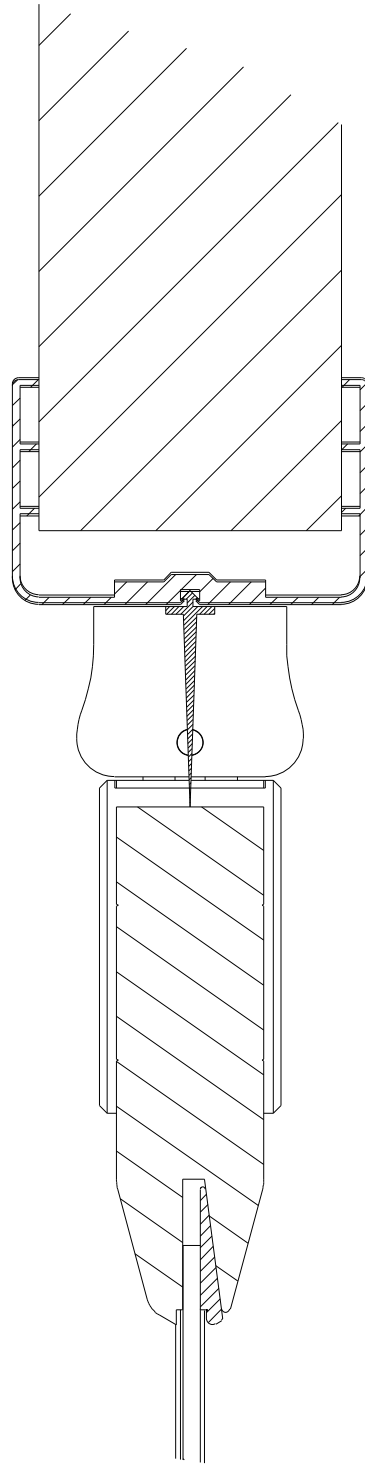

KIAS

D Ø R E N

VARIANT	BK	HK	BM	HM	BT	HT
80x217E	800	2170	720	2130	600	2100
90x217E	900	"	820	"	700	"
100x217E	1000	"	920	"	800	"
110x217E	1100	"	1020	"	900	"
120x217E	1200	"	1120	"	1000	"
130x217E	1300	"	1220	"	1100	"
140x217E	1400	"	1320	"	1200	"
VALGFR I						

Dato: 02-Sep-05	Konstr./Tegnet JANO	Tegningsnr. PDPC_E-345-01	Målestokk -	15.02.11 Håkon
Tittel: KIAS PENDELDØR TYPE PDPC 1-FL. KARM TYPE PD3-4-5 VARIANTER				KVANNE INDUSTRIER AS Industriveien - 6652 SURNA Telefon: 71 66 36 89 Telefax: 71 66 37 77 post@kvanne-industrier.no www.kvanne-industrier.no
Tegnet av: Kontur L AS. 71 65 55 55. www.konturl.no				Prosjektjon: Europeisk 

KIAS

D Ø R E N

Denne tegning skal ikke distribueres eller kopieres uten tillatelse fra oppdragsgiver/byggherre eller Kontur L AS

Dato: 02-Sep-05	Konstr./Tegnet JANO	Tegningsnr. PDPC_E-345-20	Målestokk 1:5	15.02.11 HS
Tittel: KIAS PENDELDØR TYPE PDPC 1-FL. KARM TYPE PD3-4-5 DETALJ				KVANNE INDUSTRIER AS Industriveien - 6652 SURNA Telefon: 71 66 36 89 Telefax: 71 66 37 77 post@kvanne-industrier.no www.kvanne-industrier.no
Tegnet av: Kontur L AS. 71 65 55 55. www.konturl.no				Prosjeksjon: Europeisk 

Denne tegning skal ikke distribueres eller kopieres uten tillatelse fra oppdragsgiver/byggherre eller Kontur L AS

Dato: 02-Sep-05	Konstr./Tegnet JANO	Tegningsnr. PDPC_E-345-50	Målestokk -	15.02.11 HS
Tittel: KIAS PENDELDØR TYPE PDPC 1-FL. KARM TYPE PD3-4-5 PERSPEKTIV UTSNITT				KVANNE INDUSTRIER AS Industriveien - 6652 SURNA Telefon: 71 66 36 89 Telefax: 71 66 37 77 post@kvanne-industrier.no www.kvanne-industrier.no
Tegnet av: Kontur L AS. 71 65 55 55. www.konturl.no				Prosjeksjon: Europeisk 