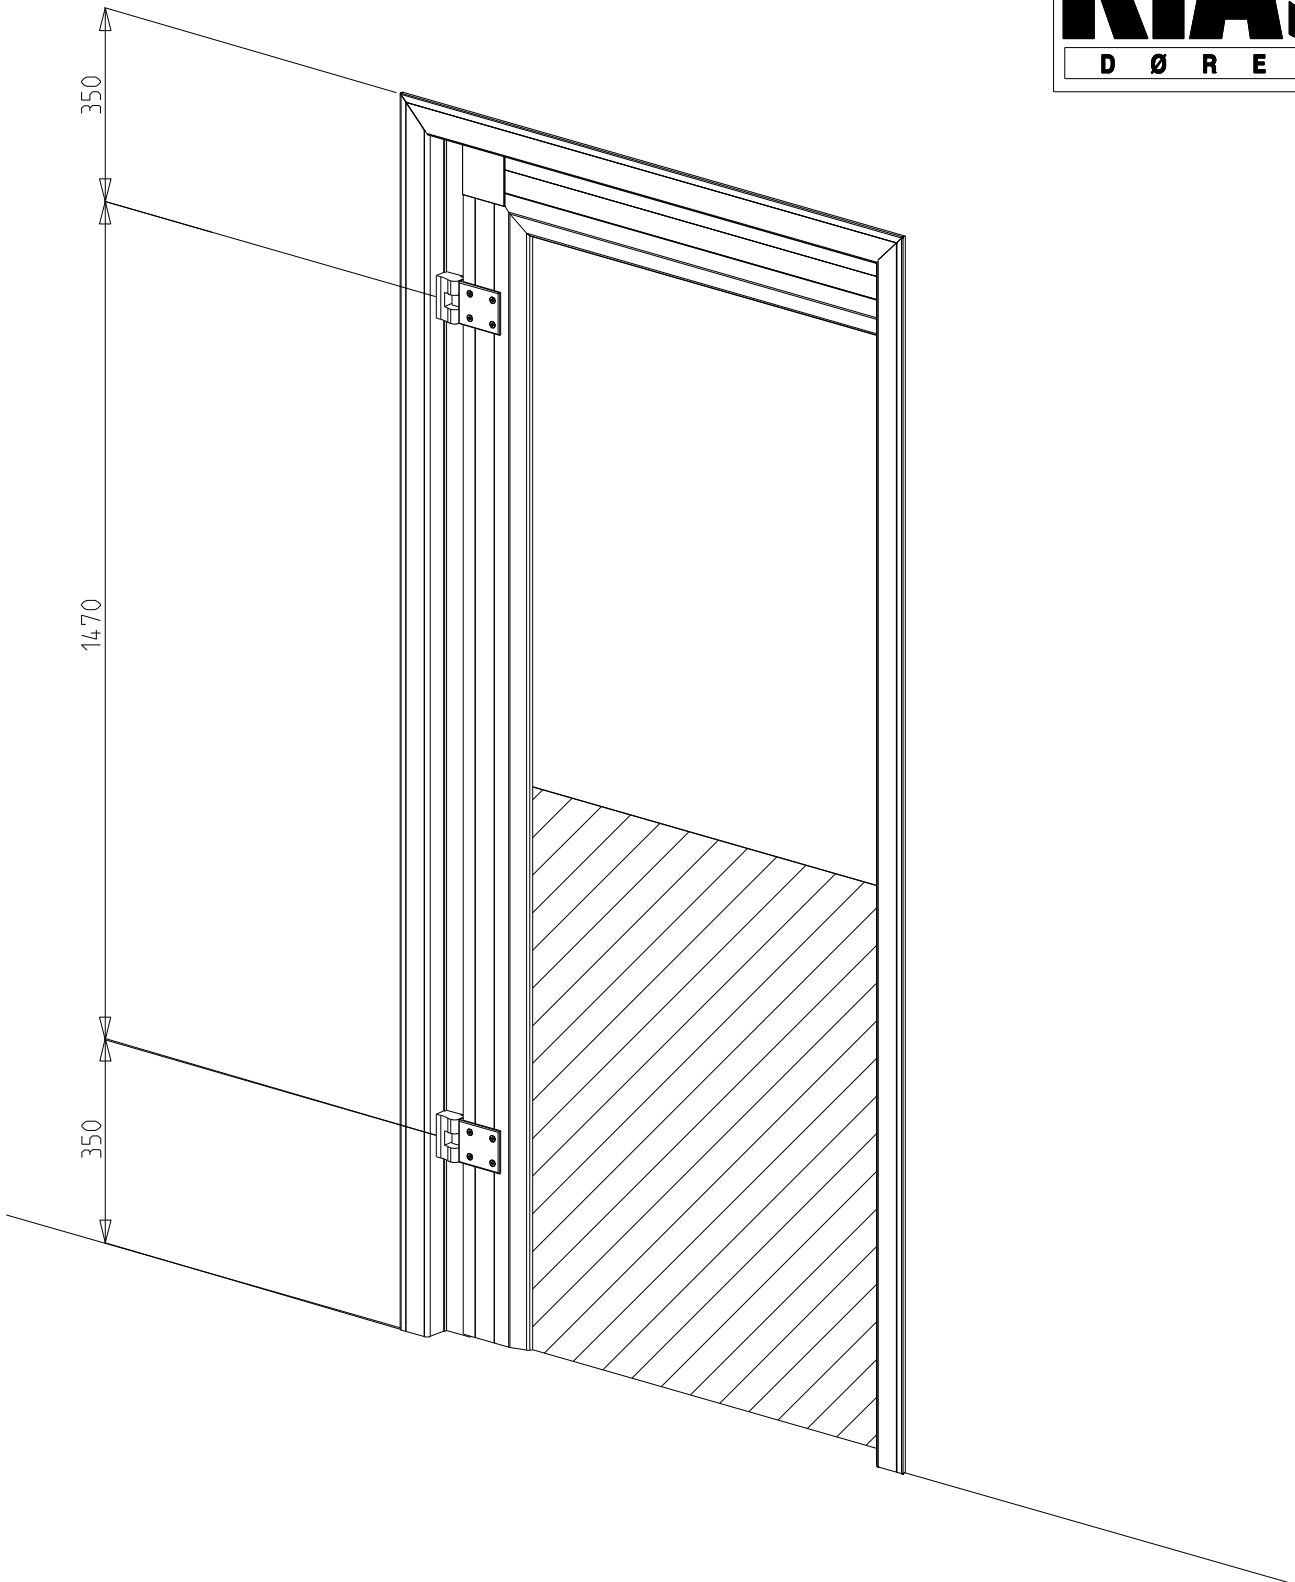

Denne tegning skal ikke distribueres eller kopieres uten tillatelse fra oppdragsgiver/byggherre eller Kontur L AS

Dato: 02-Sep-05	Konstr./Tegnet JANO	Tegningsnr. PDPC_E-345-50	Målestokk -	15.02.11 HS
Tittel: KIAS PENDELDØR TYPE PDPC 1-FL. KARM TYPE PD3-4-5 PERSPEKTIV UTSNITT				KVANNE INDUSTRIER AS Industriveien - 6652 SURNA Telefon: 71 66 36 89 Telefax: 71 66 37 77 post@kvanne-industrier.no www.kvanne-industrier.no
Tegnet av: Kontur L AS. 71 65 55 55. www.konturl.no				Prosjeksjon: Europeisk