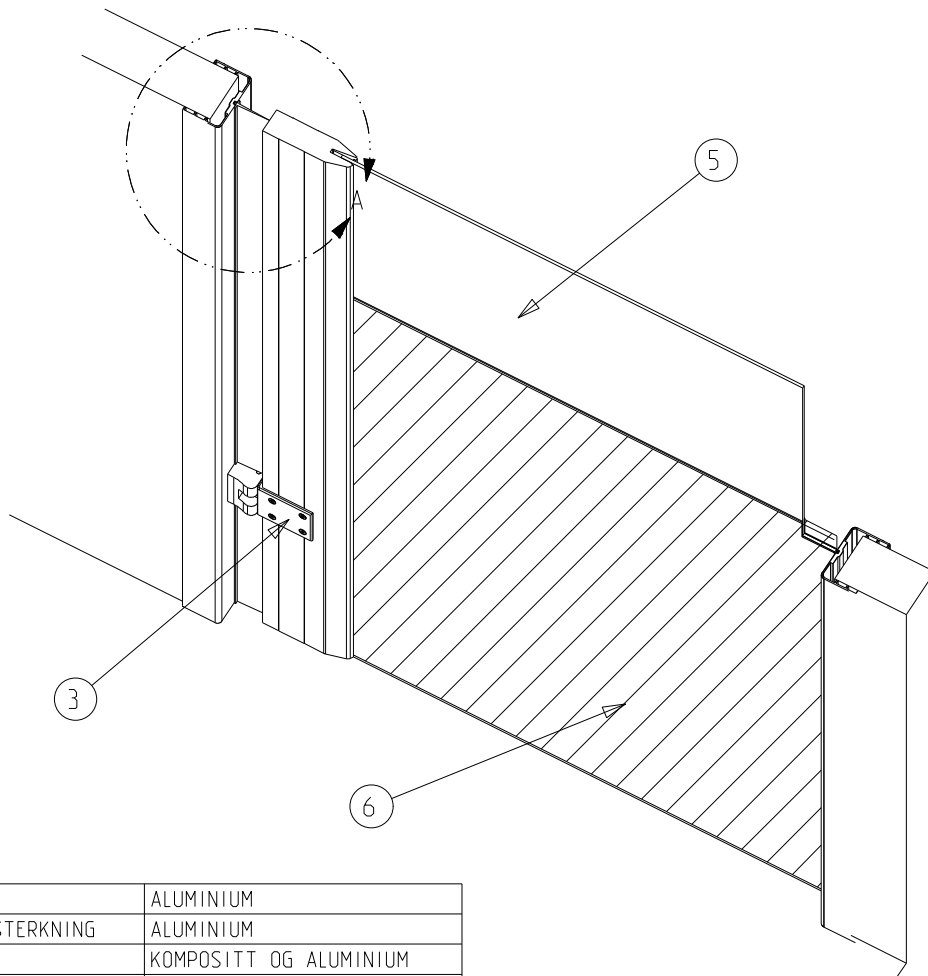

DETAIL A
SCALE 1:5

1	KARM	ALUMINIUM
2	RYGGFORSTERKNING	ALUMINIUM
3	HENGSEL	KOMPOSITT OG ALUMINIUM
4	KLEMSIKRINGSLIST	SILIKON
5	OVERFLATE DØR	GJENNOMSIKTIG POLYKARBONAT
6	SPARKEPLATE	POLYKARBONAT

Dato: 02-Sep-05	Konstr./Tegnet JANO	Tegningsnr. PDPC_E-345-60	Målestokk 2:25	15.02.11 HS
Tittel: KIAS PENDELDØR TYPE PDPC 1-FL. KARM TYPE PD3-4-5 PERSPEKTIV SNITT				KVANNE INDUSTRIER AS Industriveien - 6652 SURNA Telefon: 71 66 36 89 Telefax: 71 66 37 77 post@kvanne-industrier.no www.kvanne-industrier.no
Tegnet av: Kontur L AS. 71 65 55 55. www.konturl.no				Prosjeksjon: Europeisk