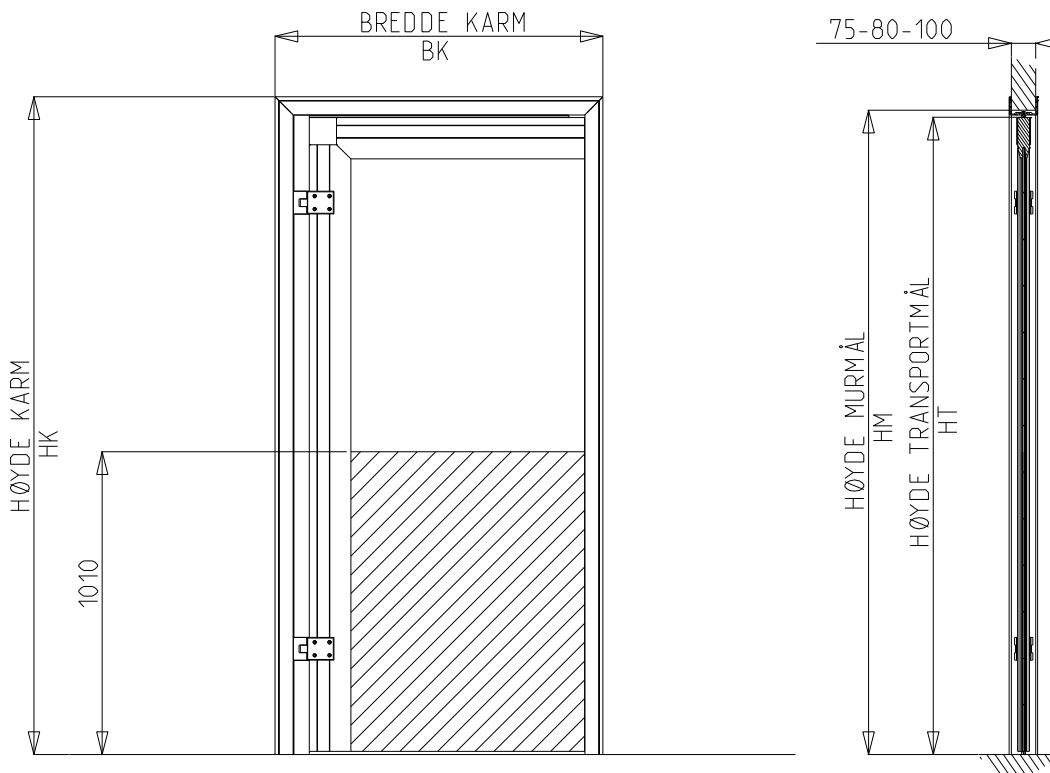

KIAS

D Ø R E N

VARIANT	BK	HK	BM	HM	BT	HT
80x217E	800	2170	720	2130	600	2100
90x217E	900	"	820	"	700	"
100x217E	1000	"	920	"	800	"
110x217E	1100	"	1020	"	900	"
120x217E	1200	"	1120	"	1000	"
130x217E	1300	"	1220	"	1100	"
140x217E	1400	"	1320	"	1200	"
VALGFR I						