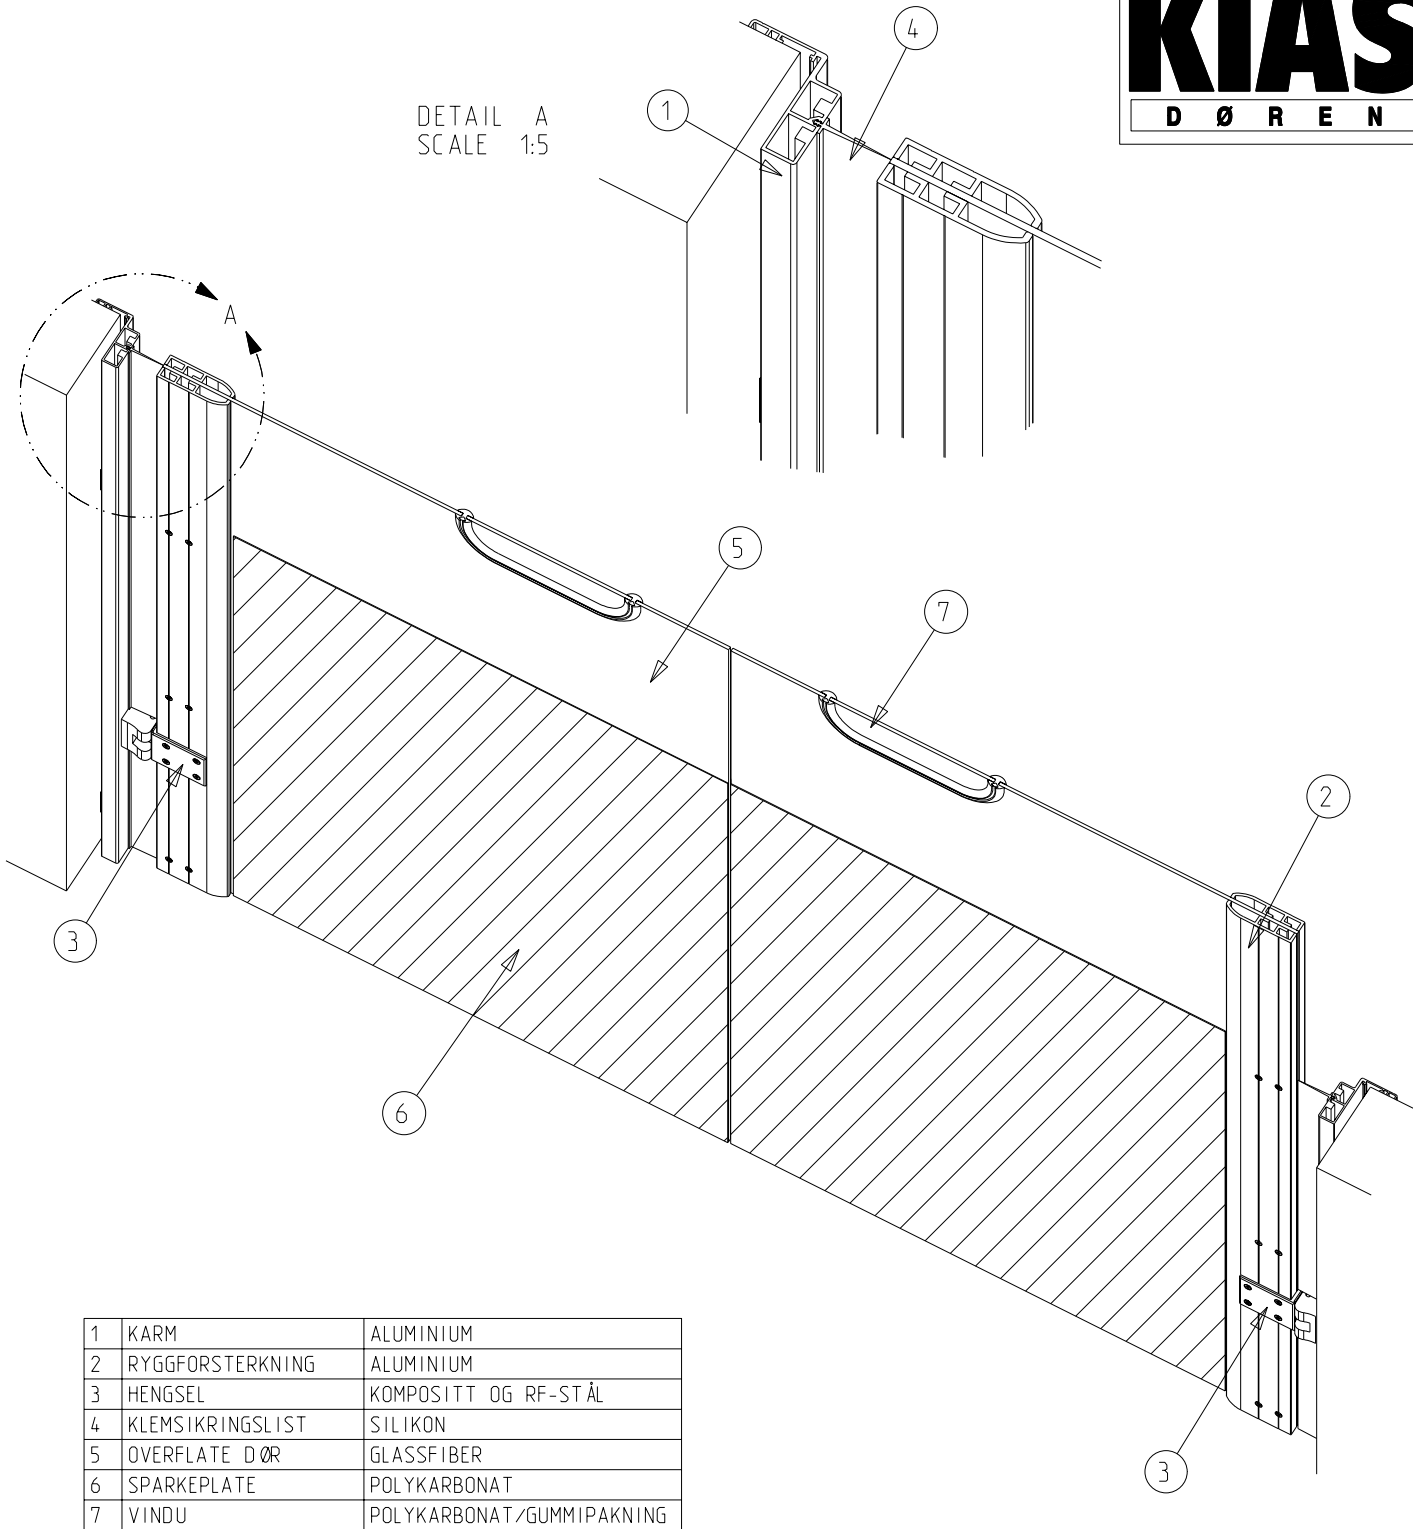

DETAIL A
SCALE 1:5

1	KARM	ALUMINIUM
2	RYGGFORSTERKNING	ALUMINIUM
3	HENGSEL	KOMPOSITT OG RF-STÅL
4	KLEMSIKRINGSLIST	SILIKON
5	OVERFLATE DØR	GLASSFIBER
6	SPARKEPLATE	POLYKARBONAT
7	VINDU	POLYKARBONAT/GUMMIPAKNING

Dato: 02-Sep-05	Konstr./Tegnet JANO	Tegningsnr. PDPO_D-2-60	Målestokk 2:25	
Tittel: KIAS PENDELDØR TYPE PDPO 2-FL. KARM TYPE PD2 PERSPEKTIV SNITT				KVANNE INDUSTRIER AS Industriveien - 6652 SURNA Telefon: 71 66 36 89 Telefax: 71 66 37 77 kvanne@online.no www.kvanne-industrier.no
Tegnet av: Kontur L AS. 71 65 55 55. www.konturl.no				Prosjeksjon: Europeisk