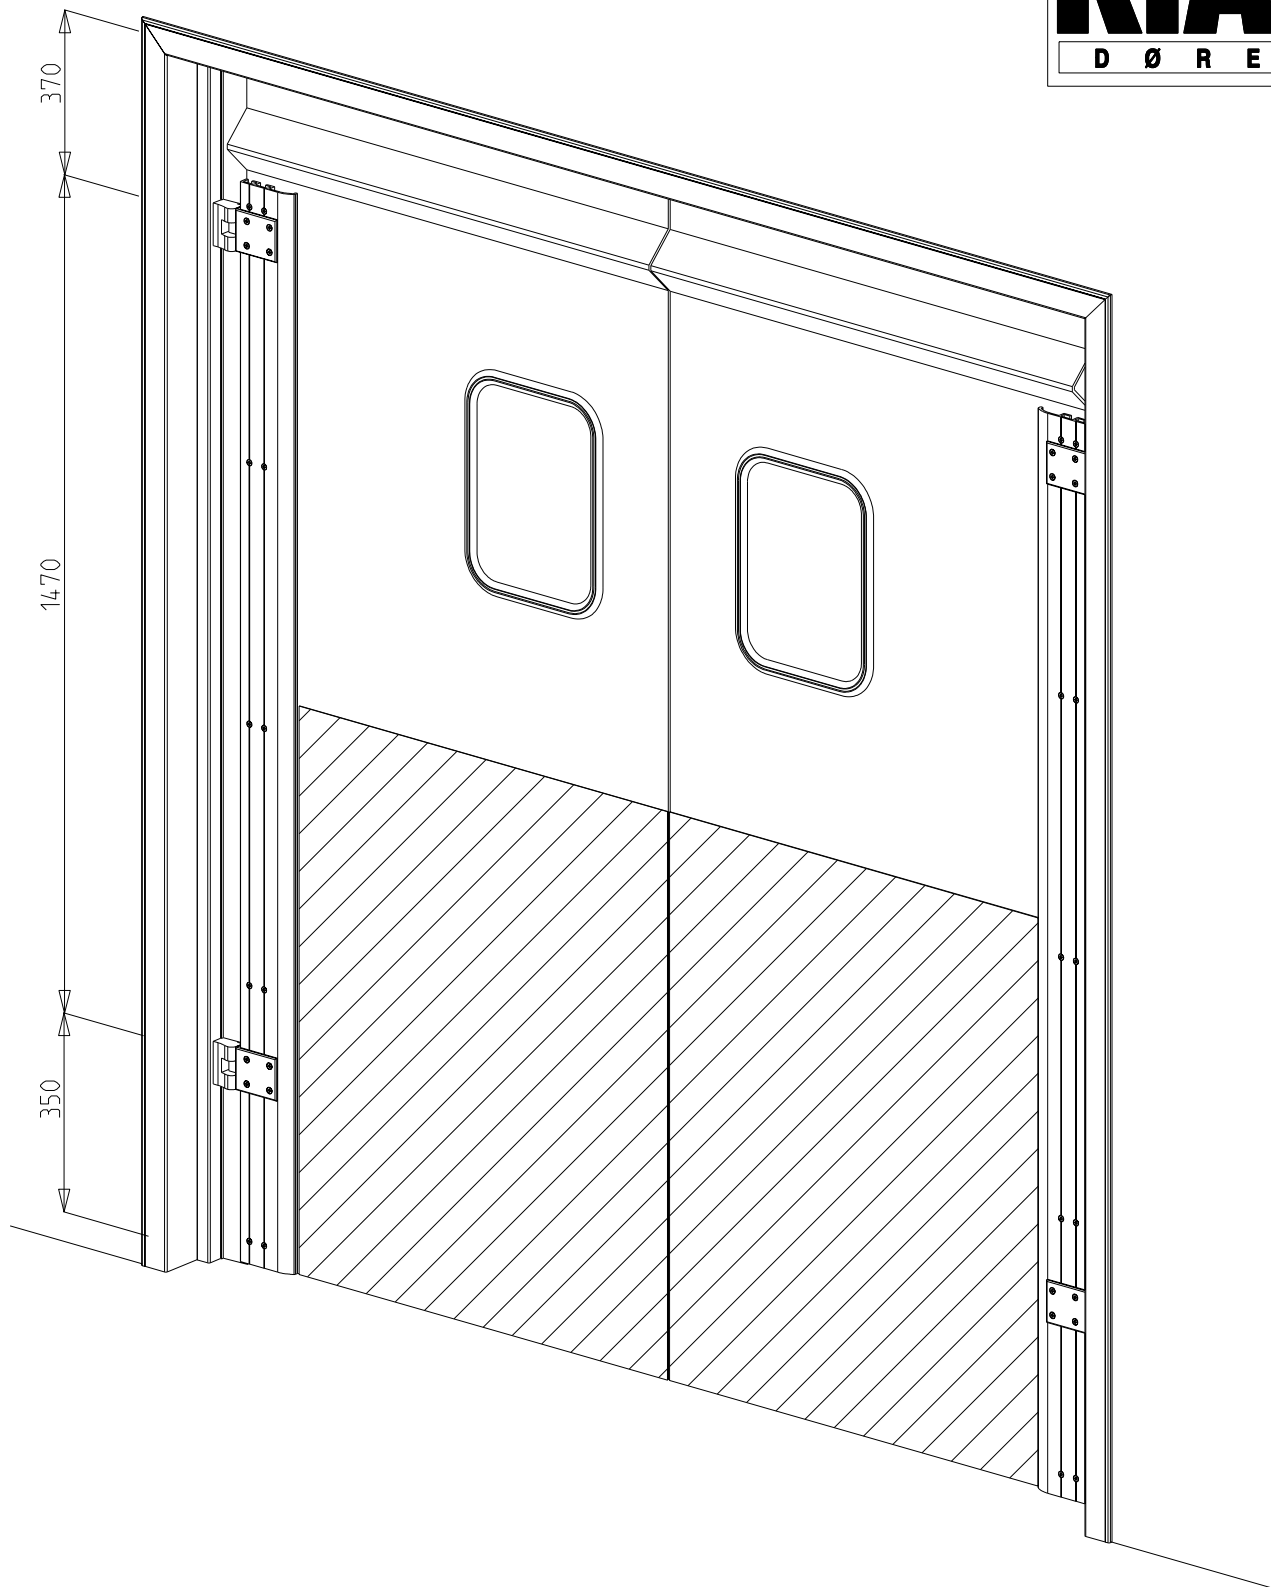

Denne tegning skal ikke distribueres eller kopieres uten tillatelse fra oppdragsgiver/byggherre eller Kontur L AS

KIAS

D Ø R E N

Dato: 02-Sep-05	Konstr./Tegnet JANO	Tegningsnr. PDPO_D-2-50-	Målestokk	
Tittel: KIAS PENDELDØR TYPE PDPO 2-FL KARM TYPE PD2 PERSPEKTIV UTSNITT				KVANNE INDUSTRIER AS Industriveien - 6652 SURNA Telefon: 71 66 36 89 Telefax: 71 66 37 77 kvanne@online.no www.kvanne-industrier.no
Tegnet av: Kontur L AS. 71 65 55 55. www.konturl.no				Prosjeksjon: Europeisk