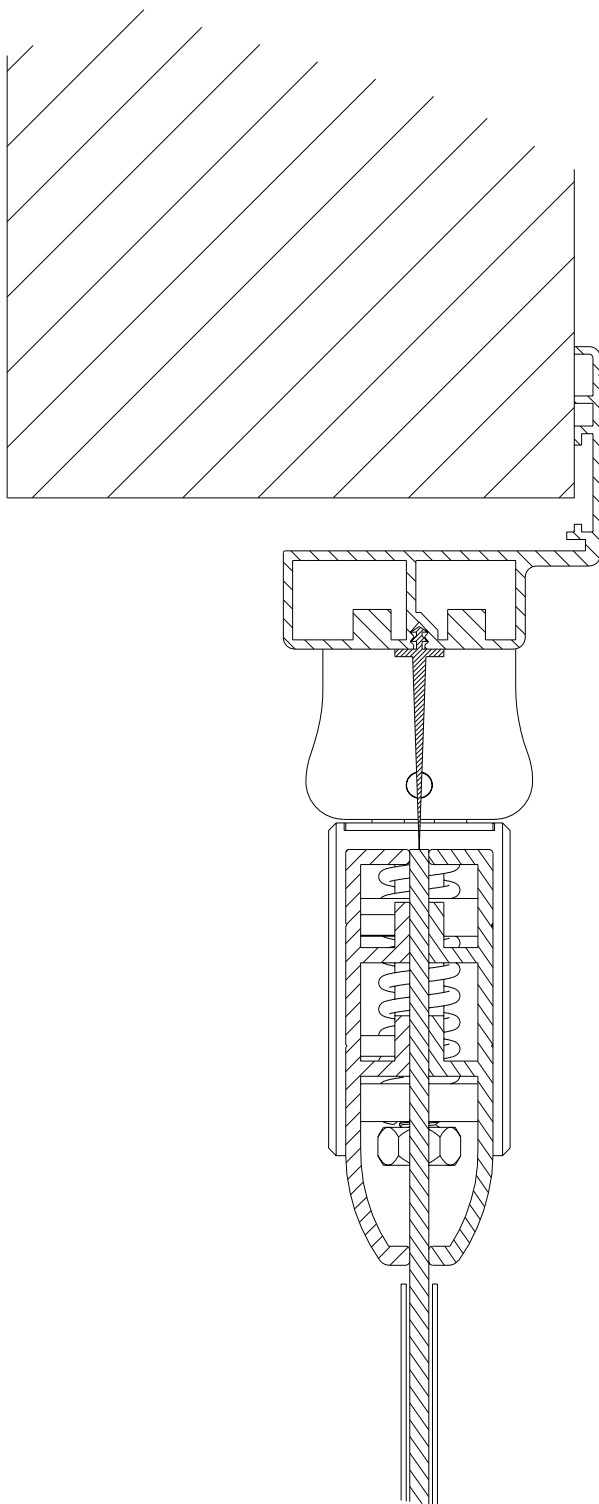

VARIANT	BK	HK	BM	HM	BT	HT
155x217D	1590	2190	1510	2150	1300	2100
165x217D	1690	"	1610	"	1400	"
175x217D	1790	"	1710	"	1500	"
185x217D	1890	"	1810	"	1600	"
195x217D	1990	"	1910	"	1700	"
205x217D	2090	"	2010	"	1800	"
215x217D	2190	"	2110	"	1900	"
225x217D	2290	"	2210	"	2000	
235x217D	2390	"	2310	"	2100	
245x217D	2490	"	2410	"	2200	
255x217D	2590	"	2510	"	2300	
265x217D	2690	"	2610	"	2400	
VALGFRI						

Dato: 02-Sep-05 Konstr./Tegnet: JANO Tegningsnr.: PDPO_D-2-01- Målestokk: -

Tittel: KIAS PENDELDØR TYPE PDPO 2-FL
KARM TYPE PD2
VARIANTER

KVANNE INDUSTRIER AS
Industriveien - 6652 SURNA

Telefon: 71 66 36 89
Telefax: 71 66 37 77
kvanne@online.no
www.kvanne-industrier.no

Tegnet av: Kontur L AS. 71 65 55 55. www.konturl.no

Prosjektjon: Europeisk

KIAS

D Ø R E N

Dato: 02-Sep-05	Konstr./Tegnet JANO	Tegningsnr. PDPO_D-2-20	Målestokk 1:5	
Tittel: KIAS PENDELDØR TYPE PDPO 2-FL KARM TYPE PD2 DETALJ				KVANNE INDUSTRIER AS Industriveien - 6652 SURNA Telefon: 71 66 36 89 Telefax: 71 66 37 77 kvanne@online.no www.kvanne-industrier.no
Tegnet av: Kontur L AS. 71 65 55 55. www.konturl.no				Projeksjon: Europeisk 

Denne tegning skal ikke distribueres eller kopieres uten tillatelse fra oppdragsgiver/byggherre eller Kontur L AS

KIAS

D Ø R E N

Dato: 02-Sep-05	Konstr./Tegnet JANO	Tegningsnr. PDPO_D-2-50-	Målestokk	
Tittel: KIAS PENDELDØR TYPE PDPO 2-FL KARM TYPE PD2 PERSPEKTIV UTSNITT				KVANNE INDUSTRIER AS Industriveien - 6652 SURNA Telefon: 71 66 36 89 Telefax: 71 66 37 77 kvanne@online.no www.kvanne-industrier.no
Tegnet av: Kontur L AS. 71 65 55 55. www.konturl.no				Prosjeksjon: Europeisk