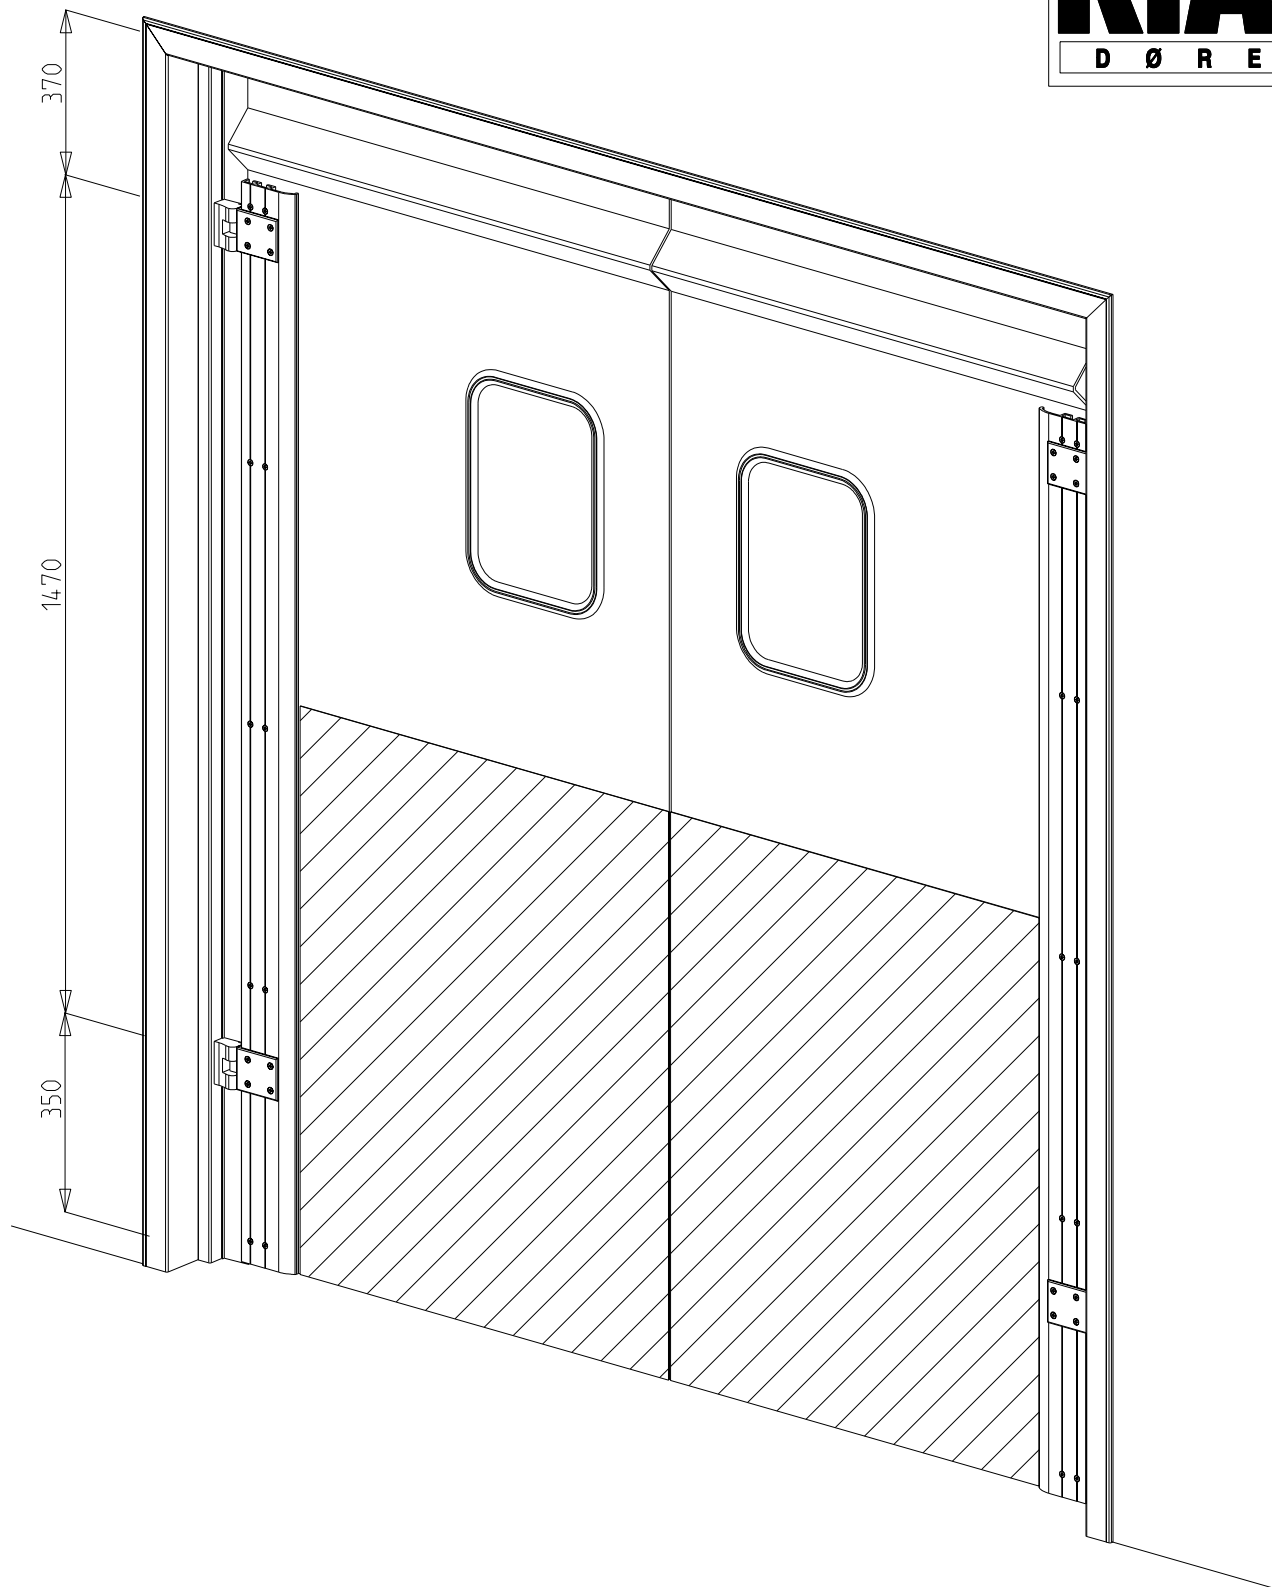

KIAS

D Ø R E N

Dato: 02-Sep-05	Konstr./Tegnet JANO	Tegningsnr. PDPO_D-1-50	Målestokk -	
Tittel: KIAS PENDELDØR TYPE PDPO 2-FL KARM TYPE PD1 PERSPEKTIV UTSNITT				KVANNE INDUSTRIER AS Industriveien - 6652 SURNA Telefon: 71 66 36 89 Telefax: 71 66 37 77 kvanne@online.no www.kvanne-industrier.no
Tegnet av: Kontur L AS. 71 65 55 55. www.konturl.no				Prosjeksjon: Europeisk