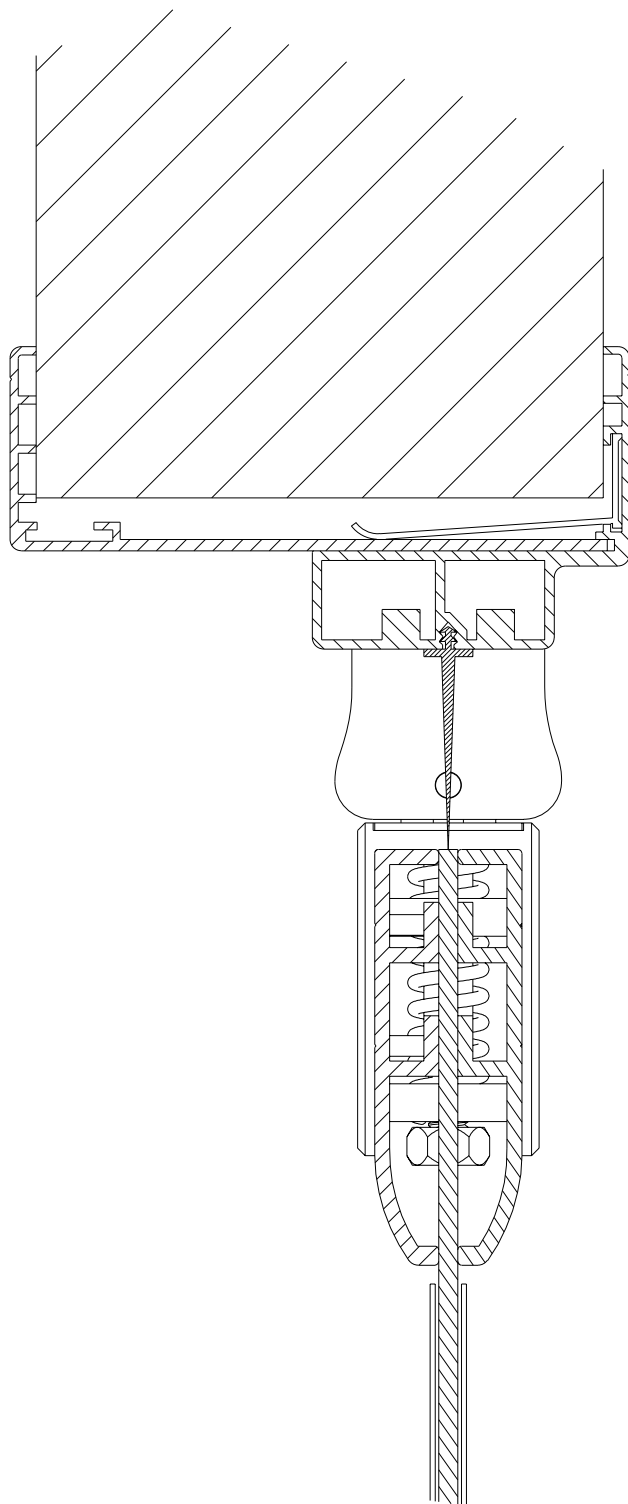

KIAS

D Ø R E N

VARIANT	BK	HK	BM	HM	BT	HT
155x217D	1590	2190	1510	2150	1300	2100
165x217D	1690	"	1610	"	1400	"
175x217D	1790	"	1710	"	1500	"
185x217D	1890	"	1810	"	1600	"
195x217D	1990	"	1910	"	1700	"
205x217D	2090	"	2010	"	1800	"
215x217D	2190	"	2110	"	1900	"
225x217D	2290	"	2210	"	2000	
235x217D	2390	"	2310	"	2100	
245x217D	2490	"	2410	"	2200	
255x217D	2590	"	2510	"	2300	
265x217D	2690	"	2610	"	2400	
VALGFRI						

Dato: 02-Sep-05 Konstr./Tegnet: JANO Tegningsnr.: PDPO_D-1-01 Målestokk: -

Tittel: KIAS PENDELDØR TYPE PDPO 2-FL
KARM TYPE PD1
VARIANTER

KVANNE INDUSTRIER AS
Industriveien - 6652 SURNA

Telefon: 71 66 36 89
Telefax: 71 66 37 77
kvanne@online.no
www.kvanne-industrier.no

Tegnet av: Kontur L AS. 71 65 55 55. www.konturl.no

Prosjektjon: Europeisk

KIAS

D Ø R E N

Dato: 02-Sep-05	Konstr./Tegnet JANO	Tegningsnr. PDPO_D-1-20	Målestokk 1:5	
Tittel: KIAS PENDELDØR TYPE PDPO 2-FL KARM TYPE PD1 DETALJ				KVANNE INDUSTRIER AS Industriveien - 6652 SURNA Telefon: 71 66 36 89 Telefax: 71 66 37 77 kvanne@online.no www.kvanne-industrier.no
Tegnet av: Kontur L AS. 71 65 55 55. www.konturl.no				Prosjeksjon: Europeisk 