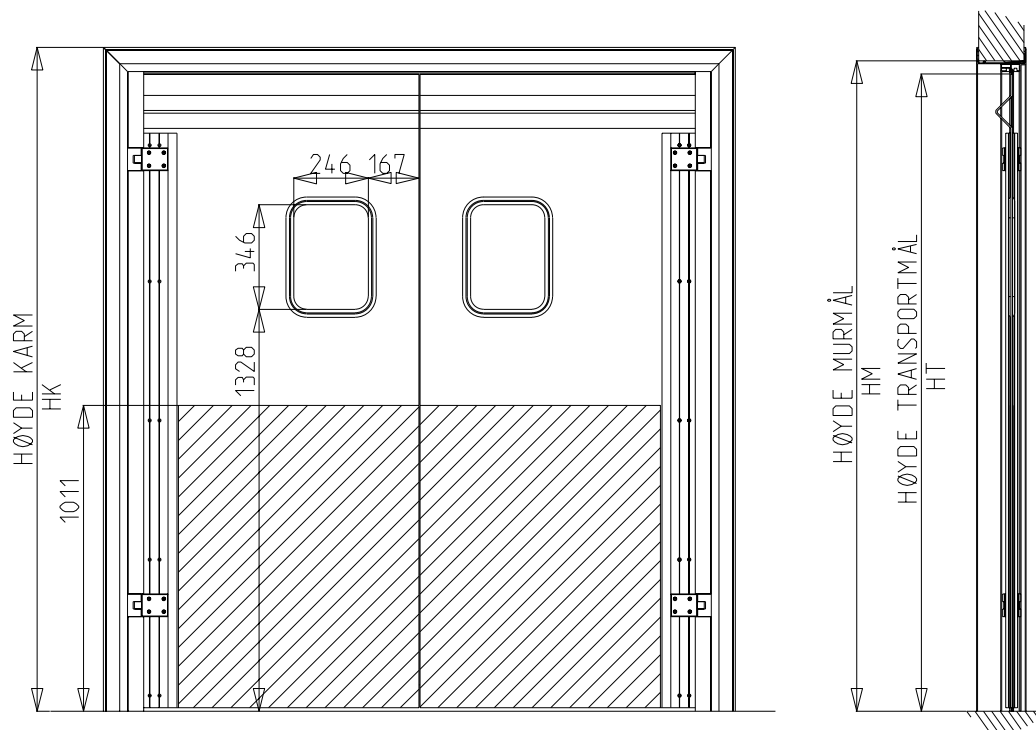

KIAS

D Ø R E N

VARIANT	BK	HK	BM	HM	BT	HT
155x217D	1590	2190	1510	2150	1300	2100
165x217D	1690	"	1610	"	1400	"
175x217D	1790	"	1710	"	1500	"
185x217D	1890	"	1810	"	1600	"
195x217D	1990	"	1910	"	1700	"
205x217D	2090	"	2010	"	1800	"
215x217D	2190	"	2110	"	1900	"
225x217D	2290	"	2210	"	2000	
235x217D	2390	"	2310	"	2100	
245x217D	2490	"	2410	"	2200	
255x217D	2590	"	2510	"	2300	
265x217D	2690	"	2610	"	2400	
VALGFRI						