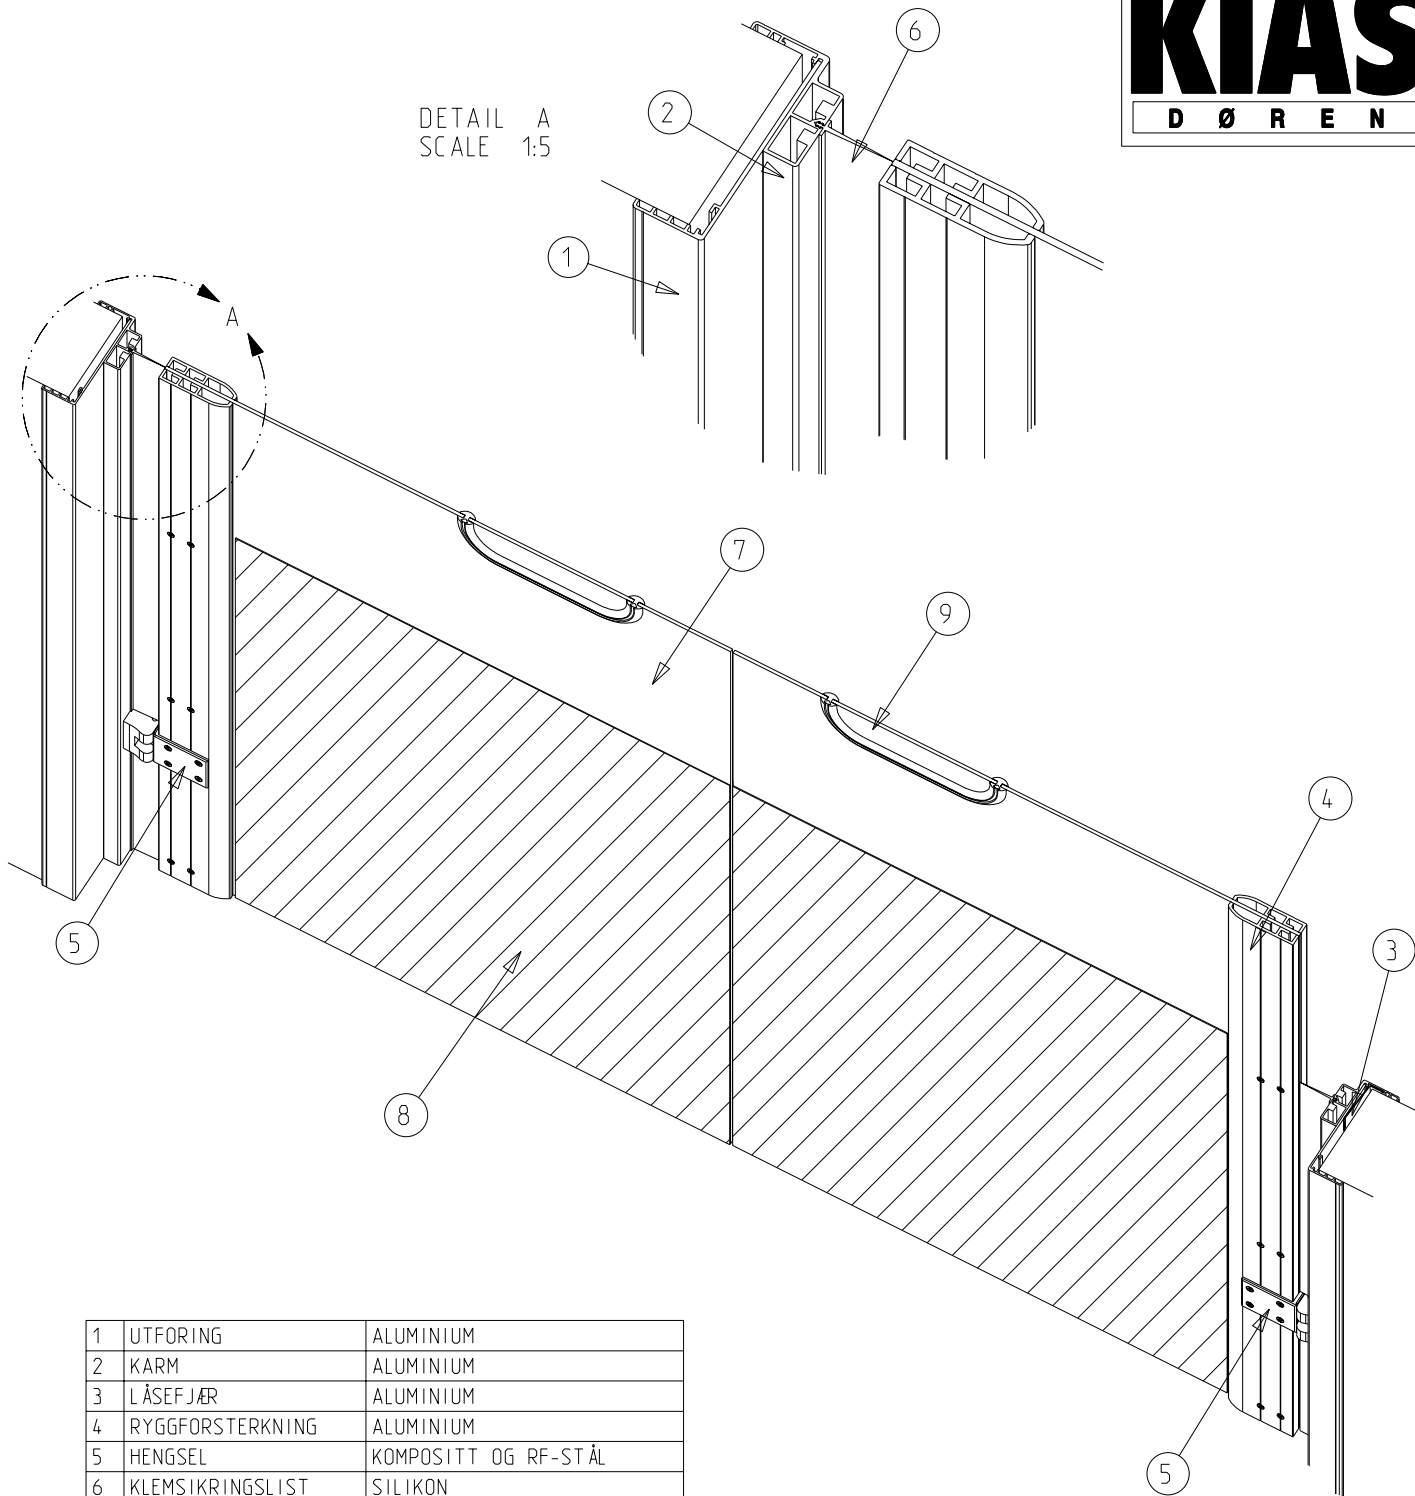

DETAIL A
SCALE 1:5

1	UTFORING	ALUMINIUM
2	KARM	ALUMINIUM
3	LÅSEFJÆR	ALUMINIUM
4	RYGGFORSTERKNING	ALUMINIUM
5	HENGSEL	KOMPOSITT OG RF-STÅL
6	KLEMSIKRINGSLIST	SILIKON
7	OVERFLATE DØR	HVIT POLYKARBONAT
8	SPARKEPLATE	POLYKARBONAT
9	VINDU	POLYKARBONAT/GUMMIPAKNING

Dato: 02-Sep-05	Konstr./Tegnet JANO	Tegningsnr. PDPO_D-1-60	Målestokk 2:25	
Tittel: KIAS PENDELDØR TYPE PDPO 2-FL. KARM TYPE PD1 PERSPEKTIV SNITT				KVANNE INDUSTRIER AS Industriveien - 6652 SURNA Telefon: 71 66 36 89 Telefax: 71 66 37 77 kvanne@online.no www.kvanne-industrier.no
Tegnet av: Kontur L AS. 71 65 55 55. www.konturl.no				Prosjeksjon: Europeisk