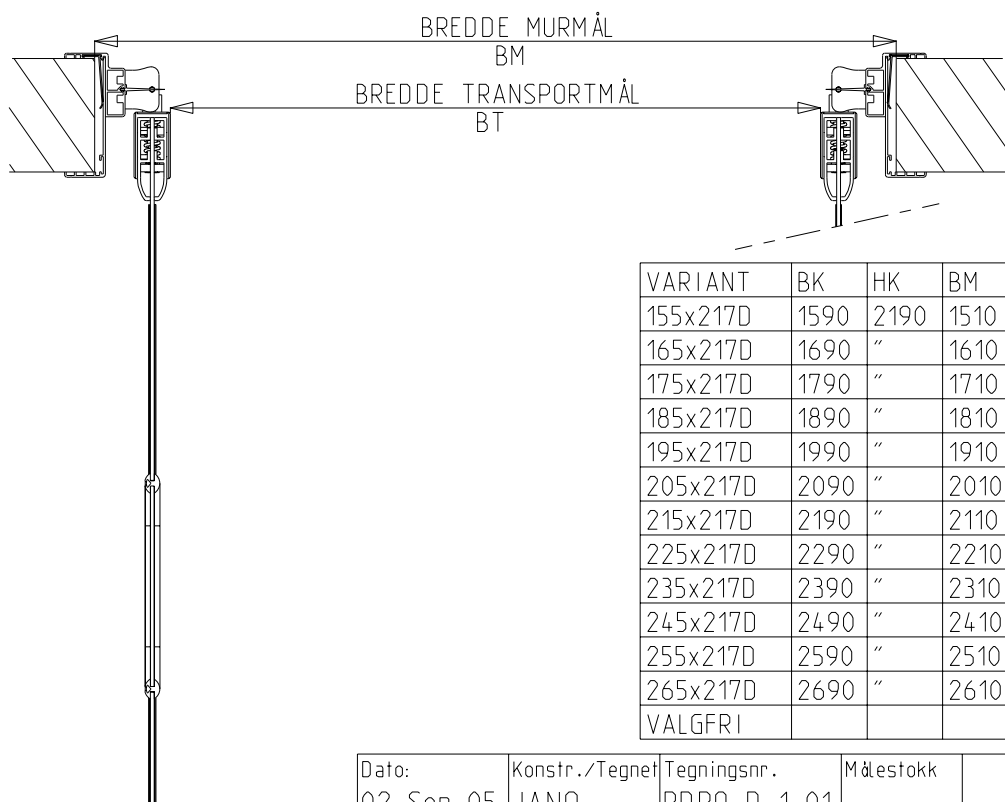

KIAS

D Ø R E N

VARIANT	BK	HK	BM	HM	BT	HT
155x217D	1590	2190	1510	2150	1300	2100
165x217D	1690	"	1610	"	1400	"
175x217D	1790	"	1710	"	1500	"
185x217D	1890	"	1810	"	1600	"
195x217D	1990	"	1910	"	1700	"
205x217D	2090	"	2010	"	1800	"
215x217D	2190	"	2110	"	1900	"
225x217D	2290	"	2210	"	2000	
235x217D	2390	"	2310	"	2100	
245x217D	2490	"	2410	"	2200	
255x217D	2590	"	2510	"	2300	
265x217D	2690	"	2610	"	2400	
VALGFRI						