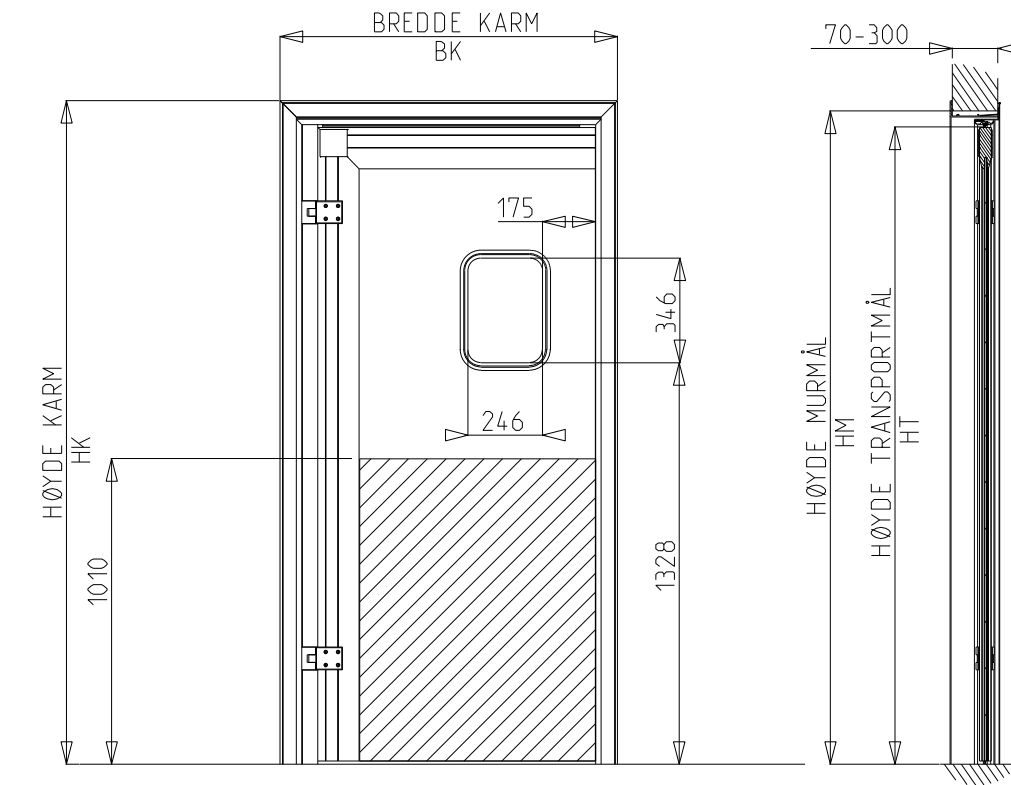

KIAS

D Ø R E N

VARIANT	BK	HK	BM	HM	BT	HT
80x217E	824	2182	760	2150	600	2100
90x217E	924	"	860	"	700	"
100x217E	1024	"	960	"	800	"
110x217E	1124	"	1060	"	900	"
120x217E	1224	"	1160	"	1000	"
130x217E	1324	"	1260	"	1100	"
140x217E	1424	"	1360	"	1200	"
VALGFRI						

Dato: 02-Sep-05	Konstr./Tegnet JANO	Tegningsnr. PDPO_E-1-01	Målestokk -	Revisjon 03.05.11 HS
Tittel: KIAS PENDELDØR TYPE PDPO 1-FL. KARM TYPE PD1 VARIANTER				KVANNE INDUSTRIER AS Industriveien - 6652 SURNA Telefon: 71 66 36 89 Telefax: 71 66 37 77 post@kvanne-industrier.no www.kvanne-industrier.no
Tegnet av: Kontur L AS. www.konturl.no				Prosjeksjon: Europeisk