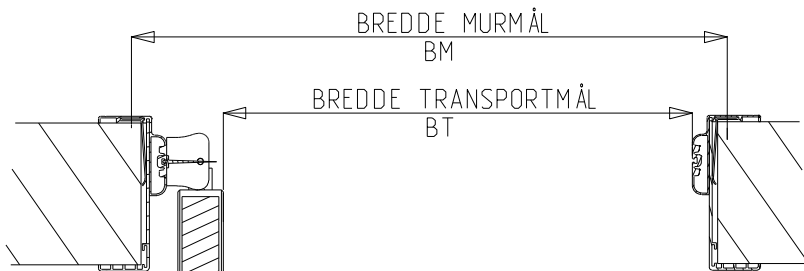

KIAS

D Ø R E N

VARIANT	BK	HK	BM	HM	BT	HT
80x217E	824	2182	760	2150	600	2100
90x217E	924	"	860	"	700	"
100x217E	1024	"	960	"	800	"
110x217E	1124	"	1060	"	900	"
120x217E	1224	"	1160	"	1000	"
130x217E	1324	"	1260	"	1100	"
140x217E	1424	"	1360	"	1200	"
VALGFRI						