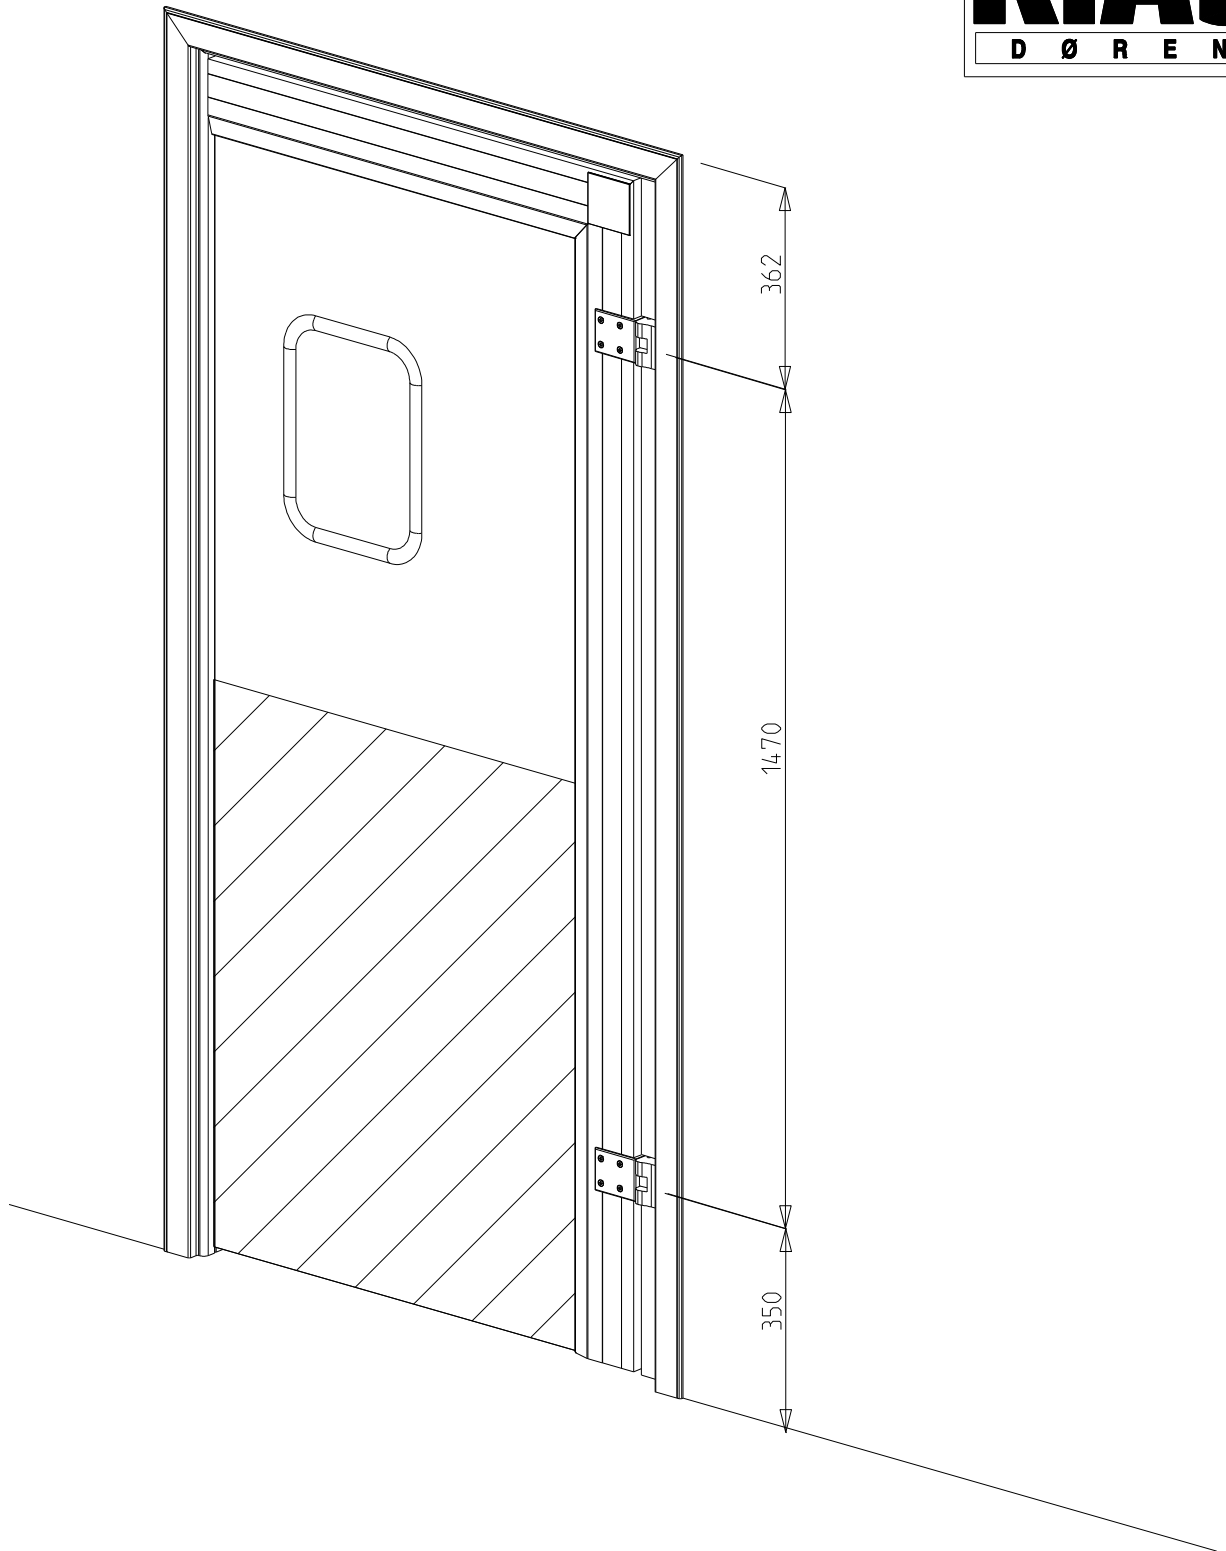

Dato: 02-Sep-05	Konstr./Tegnet JANO	Tegningsnr. PDPO_E-1-50	Målestokk -	Revisjon 03.05.11 HS
Tittel: KIAS PENDELDØR TYPE PDPO 1-FL. KARM TYPE PD1 PERSPEKTIV UTSNITT				KVANNE INDUSTRIER AS Industriveien - 6652 SURNA Telefon: 71 66 36 89 Telefax: 71 66 37 77 post@kvanne-industrier.no www.kvanne-industrier.no
Tegnet av: Kontur L AS. www.konturl.no				Projeksjon: Europeisk