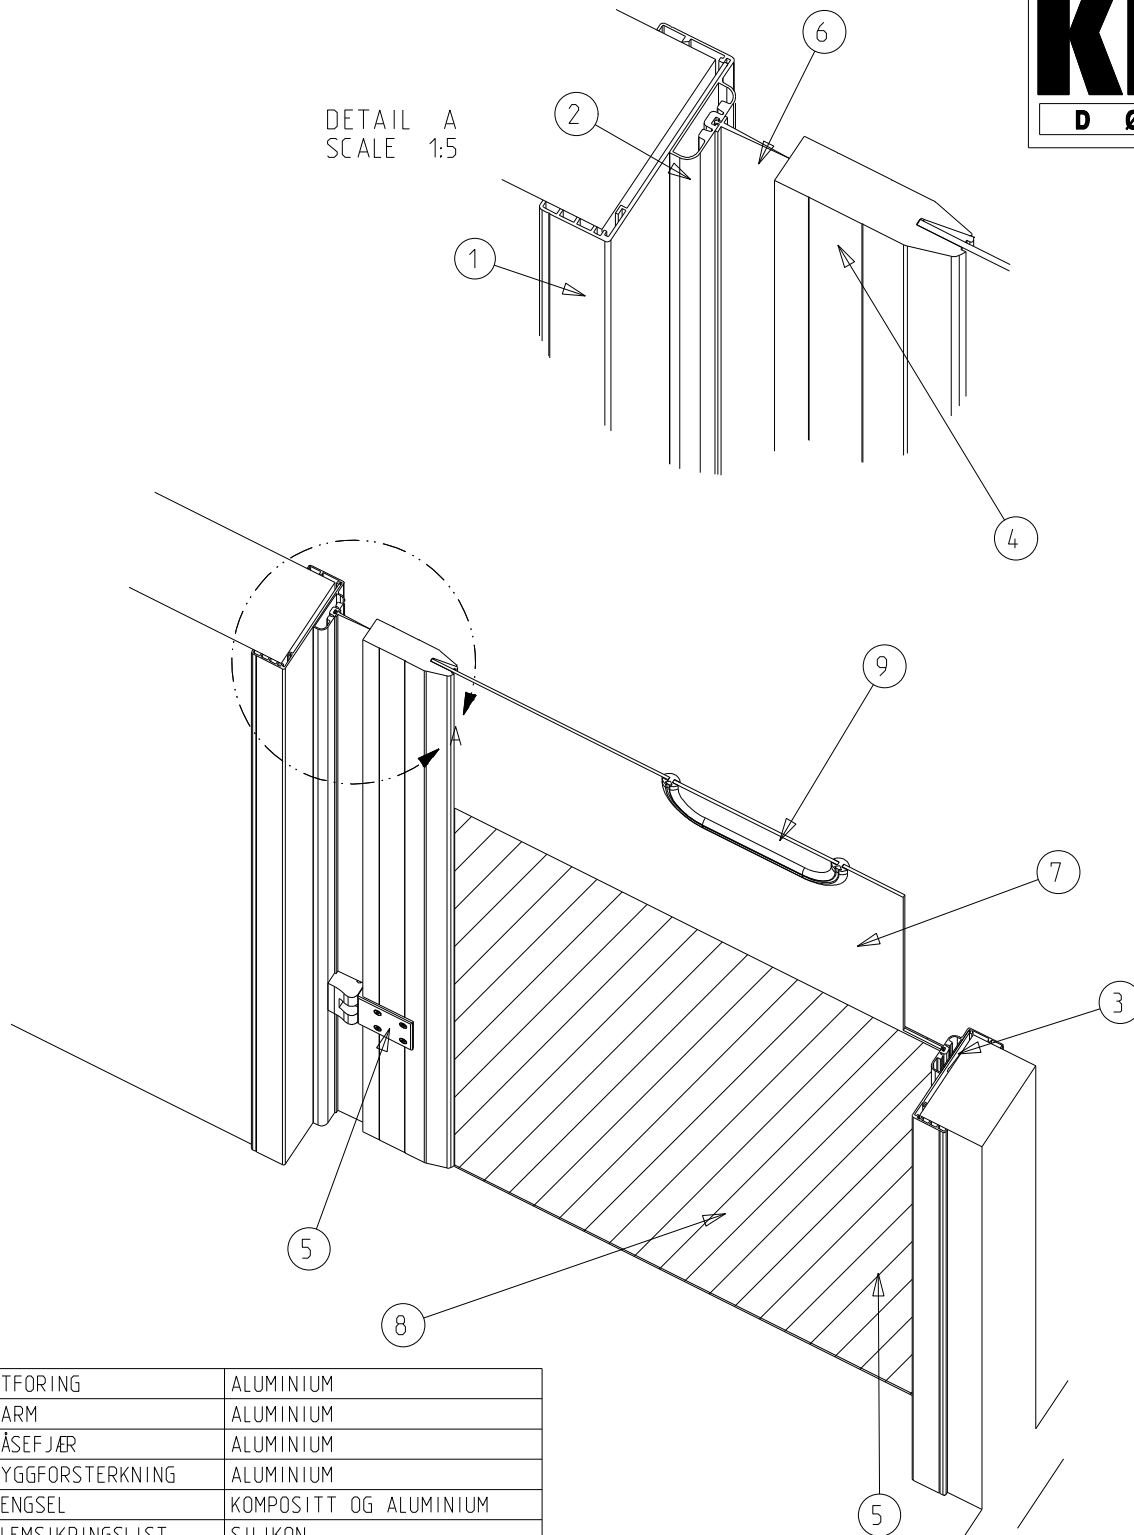

KIAS

D Ø R E N

DETAIL A
SCALE 1:5

1	UTFORING	ALUMINIUM
2	KARM	ALUMINIUM
3	LÅSEFJÆR	ALUMINIUM
4	RYGGFORSTERKNING	ALUMINIUM
5	HENGSEL	KOMPOSITT OG ALUMINIUM
6	KLEMSIKRINGSLIST	SILIKON
7	OVERFLATE DØR	GJENNOMSIKTIG POLYKARBONAT
8	SPARKEPLATE	POLYKARBONAT
9	VINDU	POLYKARBONAT \ GUMMIPAKNING

Dato: 02-Sep-05	Konstr./Tegnet JANO	Tegningsnr. PDPO_E-1-60	Målestokk 2:25	Revisjon 03.05.11 HS
Tittel: KIAS PENDELDØR TYPE PDPO 1-FL. KARM TYPE PD1 PERSPEKTIV SNITT				KVANNE INDUSTRIER AS Industriveien - 6652 SURNA Telefon: 71 66 36 89 Telefax: 71 66 37 77 post@kvanne-industrier.no www.kvanne-industrier.no
Tegnet av: Kontur L AS. www.konturl.no				Projeksjon: Europeisk