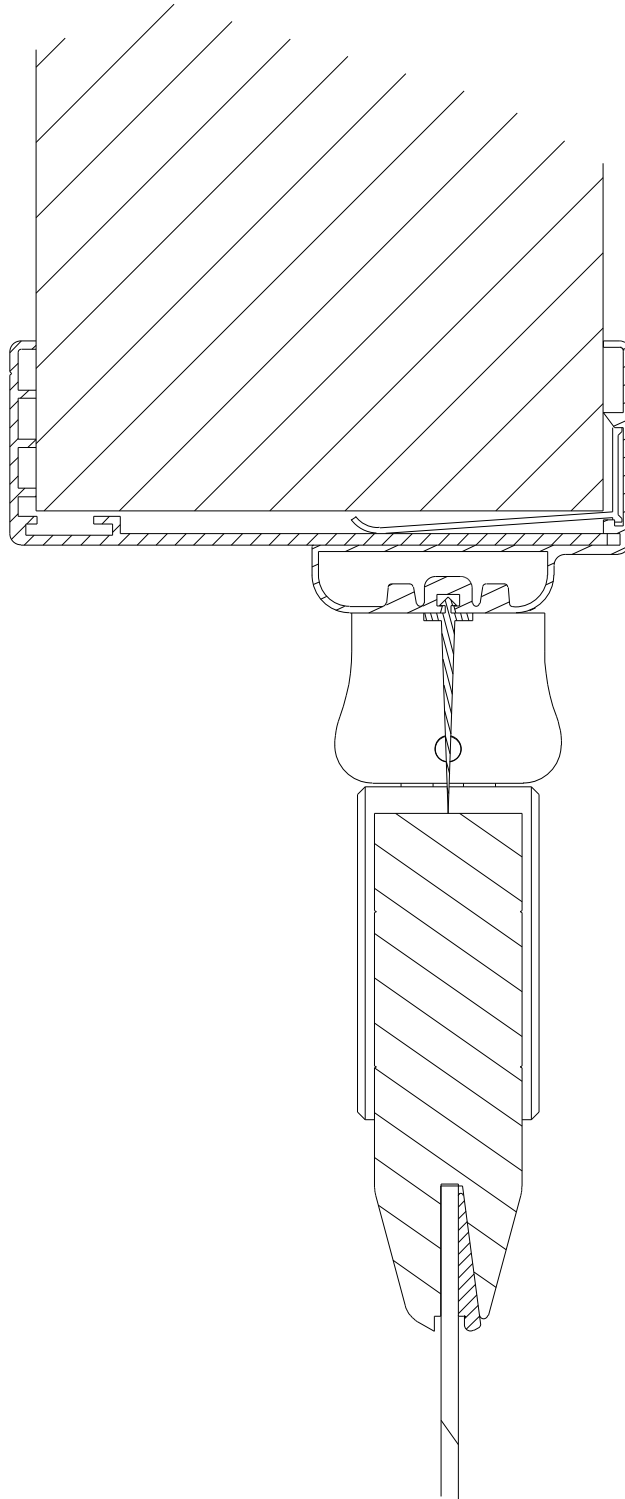

KIAS

D Ø R E N

VARIANT	BK	HK	BM	HM	BT	HT
80x217E	824	2182	760	2150	600	2100
90x217E	924	"	860	"	700	"
100x217E	1024	"	960	"	800	"
110x217E	1124	"	1060	"	900	"
120x217E	1224	"	1160	"	1000	"
130x217E	1324	"	1260	"	1100	"
140x217E	1424	"	1360	"	1200	"
VALGFRI						

Dato: 02-Sep-05	Konstr./Tegnet JANO	Tegningsnr. PDPO_E-1-01	Målestokk -	Revisjon 03.05.11 HS
Tittel: KIAS PENDELDØR TYPE PDPO 1-FL. KARM TYPE PD1 VARIANTER				KVANNE INDUSTRIER AS Industriveien - 6652 SURNA Telefon: 71 66 36 89 Telefax: 71 66 37 77 post@kvanne-industrier.no www.kvanne-industrier.no
Tegnet av: Kontur L AS. www.konturl.no				Prosjeksjon: Europeisk

KIAS

D Ø R E N

Dato: 02-Sep-05	Konstr./Tegnet JANO	Tegningsnr. PDPO_E-1-20	Målestokk 1:5	Revisjon 03.05.11 HS
Tittel: KIAS PENDELDØR TYPE PDPO 1-FL. KARM TYPE PD1 DETALJ				KVANNE INDUSTRIER AS Industriveien - 6652 SURNA Telefon: 71 66 36 89 Telefax: 71 66 37 77 post@kvanne-industrier.no www.kvanne-industrier.no
Tegnet av: Kontur L AS. www.konturl.no				Projeksjon: Europeisk 