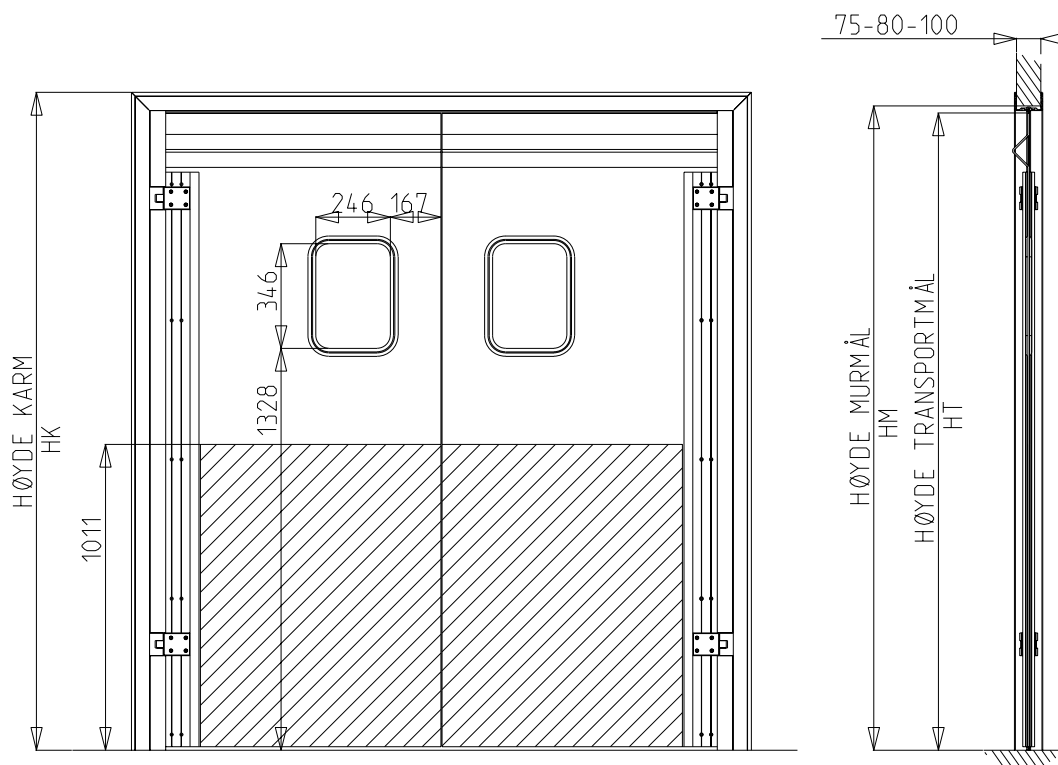

KIAS

D Ø R E N

VARIANT	BK	HK	BM	HM	BT	HT
155x217D	1590	2190	1510	2150	1300	2100
165x217D	1690	"	1610	"	1400	"
175x217D	1790	"	1710	"	1500	"
185x217D	1890	"	1810	"	1600	"
195x217D	1990	"	1910	"	1700	"
205x217D	2090	"	2010	"	1800	"
215x217D	2190	"	2110	"	1900	"
225x217D	2290	"	2210	"	2000	
235x217D	2390	"	2310	"	2100	
245x217D	2490	"	2410	"	2200	
255x217D	2590	"	2510	"	2300	
265x217D	2690	"	2610	"	2400	
VALGFRI						

Dato: 02-Sep-05 Konstr./Tegnet: JANO Tegningsnr.: PDPO_D-345-01 Målestokk: -

Tittel: KIAS PENDELDØR TYPE PDPO 2-FL. KARM TYPE PD3-4-5 VARIANTER

KVANNE INDUSTRIER AS
Industriveien - 6652 SURNA

Telefon: 71 66 36 89
Telefax: 71 66 37 77
kvanne@online.no
www.kvanne-industrier.no

Denne tegning skal ikke distribueres eller kopieres uten tillatelse fra oppdragsgiver/byggherre eller Kontur L AS

KIAS

D Ø R E N

Dato: 02-Sep-05	Konstr./Tegnet JANO	Tegningsnr. PDPO_D-345-50	Målestokk 1:1	
Tittel: KIAS PENDELDØR TYPE PDPO 2-FL KARM TYPE PD3-4-5 PERSPEKTIV UTSNITT				KVANNE INDUSTRIER AS Industriveien - 6652 SURNA Telefon: 71 66 36 89 Telefax: 71 66 37 77 kvanne@online.no www.kvanne-industrier.no
Tegnet av: Kontur L AS. 71 65 55 55. www.konturl.no				Prosjeksjon: Europeisk 