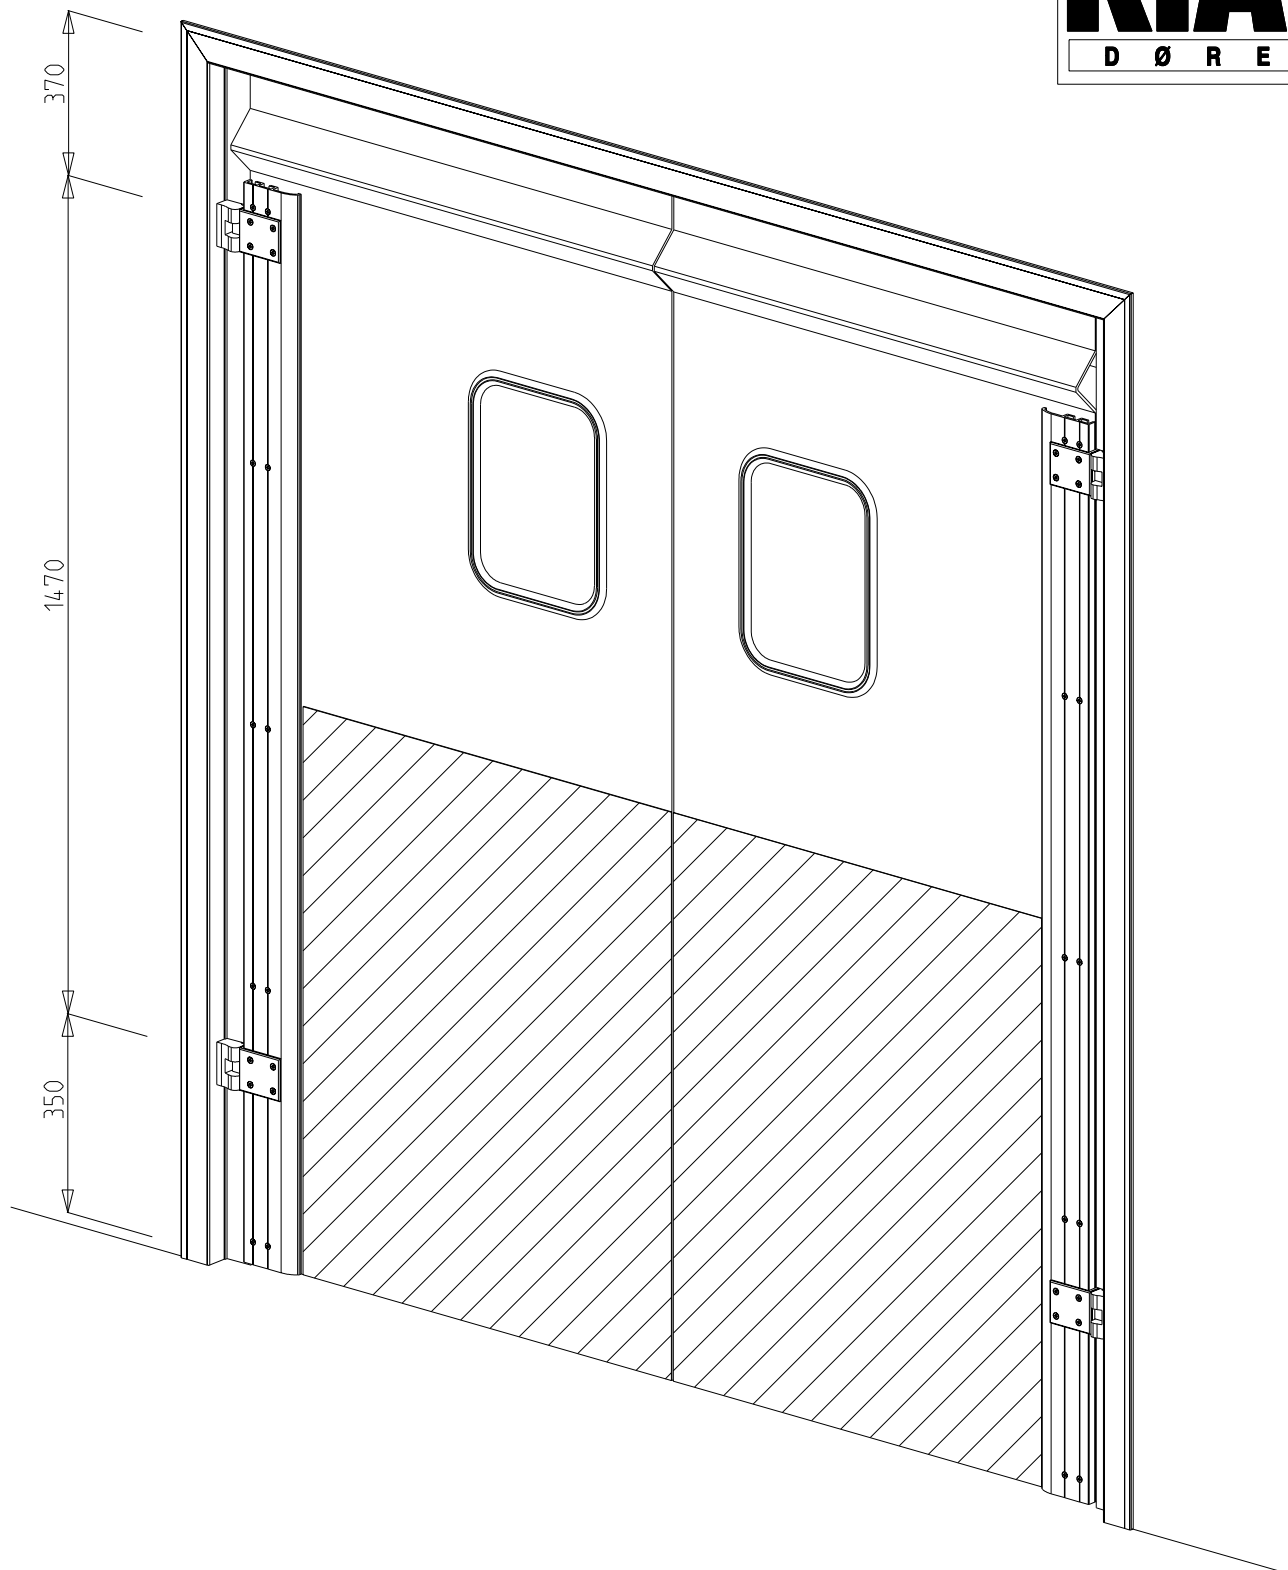

KIAS

D Ø R E N

Dato: 02-Sep-05	Konstr./Tegnet JANO	Tegningsnr. PDPO_D-345-50	Målestokk 1:1	
Tittel: KIAS PENDELDØR TYPE PDPO 2-FL KARM TYPE PD3-4-5 PERSPEKTIV UTSNITT				KVANNE INDUSTRIER AS Industriveien - 6652 SURNA Telefon: 71 66 36 89 Telefax: 71 66 37 77 kvanne@online.no www.kvanne-industrier.no
Tegnet av: Kontur L AS. 71 65 55 55. www.konturl.no				Prosjeksjon: Europeisk