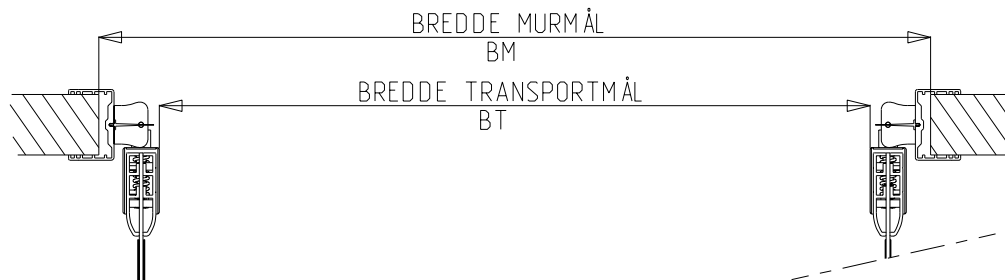

KIAS

D Ø R E N

VARIANT	BK	HK	BM	HM	BT	HT
155x217D	1590	2190	1510	2150	1300	2100
165x217D	1690	"	1610	"	1400	"
175x217D	1790	"	1710	"	1500	"
185x217D	1890	"	1810	"	1600	"
195x217D	1990	"	1910	"	1700	"
205x217D	2090	"	2010	"	1800	"
215x217D	2190	"	2110	"	1900	"
225x217D	2290	"	2210	"	2000	
235x217D	2390	"	2310	"	2100	
245x217D	2490	"	2410	"	2200	
255x217D	2590	"	2510	"	2300	
265x217D	2690	"	2610	"	2400	
VALGFRI						

Dato: 02-Sep-05 Konstr./Tegnet: JANO Tegningsnr.: PDPO_D-345-01 Målestokk: -

Tittel: KIAS PENDELDØR TYPE PDPO 2-FL. KARM TYPE PD3-4-5 VARIANTER

KVANNE INDUSTRIER AS
Industriveien - 6652 SURNA

Telefon: 71 66 36 89
Telefax: 71 66 37 77
kvanne@online.no
www.kvanne-industrier.no

Tegnet av: Kontur L AS. 71 65 55 55. www.konturl.no

Prosjektjon: Europeisk

KIAS

D Ø R E N

Dato: 02-Sep-05	Konstr./Tegnet JANO	Tegningsnr. PDPO_D-345-20	Målestokk 1:5	
Tittel: KIAS PENDELDØR TYPE PDPO 2-FL KARM TYPE PD3-4-5 DETALJ				KVANNE INDUSTRIER AS Industriveien - 6652 SURNA Telefon: 71 66 36 89 Telefax: 71 66 37 77 kvanne@online.no www.kvanne-industrier.no
Tegnet av: Kontur L AS. 71 65 55 55. www.konturl.no				Projeksjon: Europeisk 

Denne tegning skal ikke distribueres eller kopieres uten tillatelse fra oppdragsgiver/byggherre eller Kontur L AS

KIAS

D Ø R E N

Dato: 02-Sep-05	Konstr./Tegnet JANO	Tegningsnr. PDPO_D-345-50	Målestokk 1:1	
Tittel: KIAS PENDELDØR TYPE PDPO 2-FL KARM TYPE PD3-4-5 PERSPEKTIV UTSNITT				KVANNE INDUSTRIER AS Industriveien - 6652 SURNA Telefon: 71 66 36 89 Telefax: 71 66 37 77 kvanne@online.no www.kvanne-industrier.no
Tegnet av: Kontur L AS. 71 65 55 55. www.konturl.no				Prosjeksjon: Europeisk 