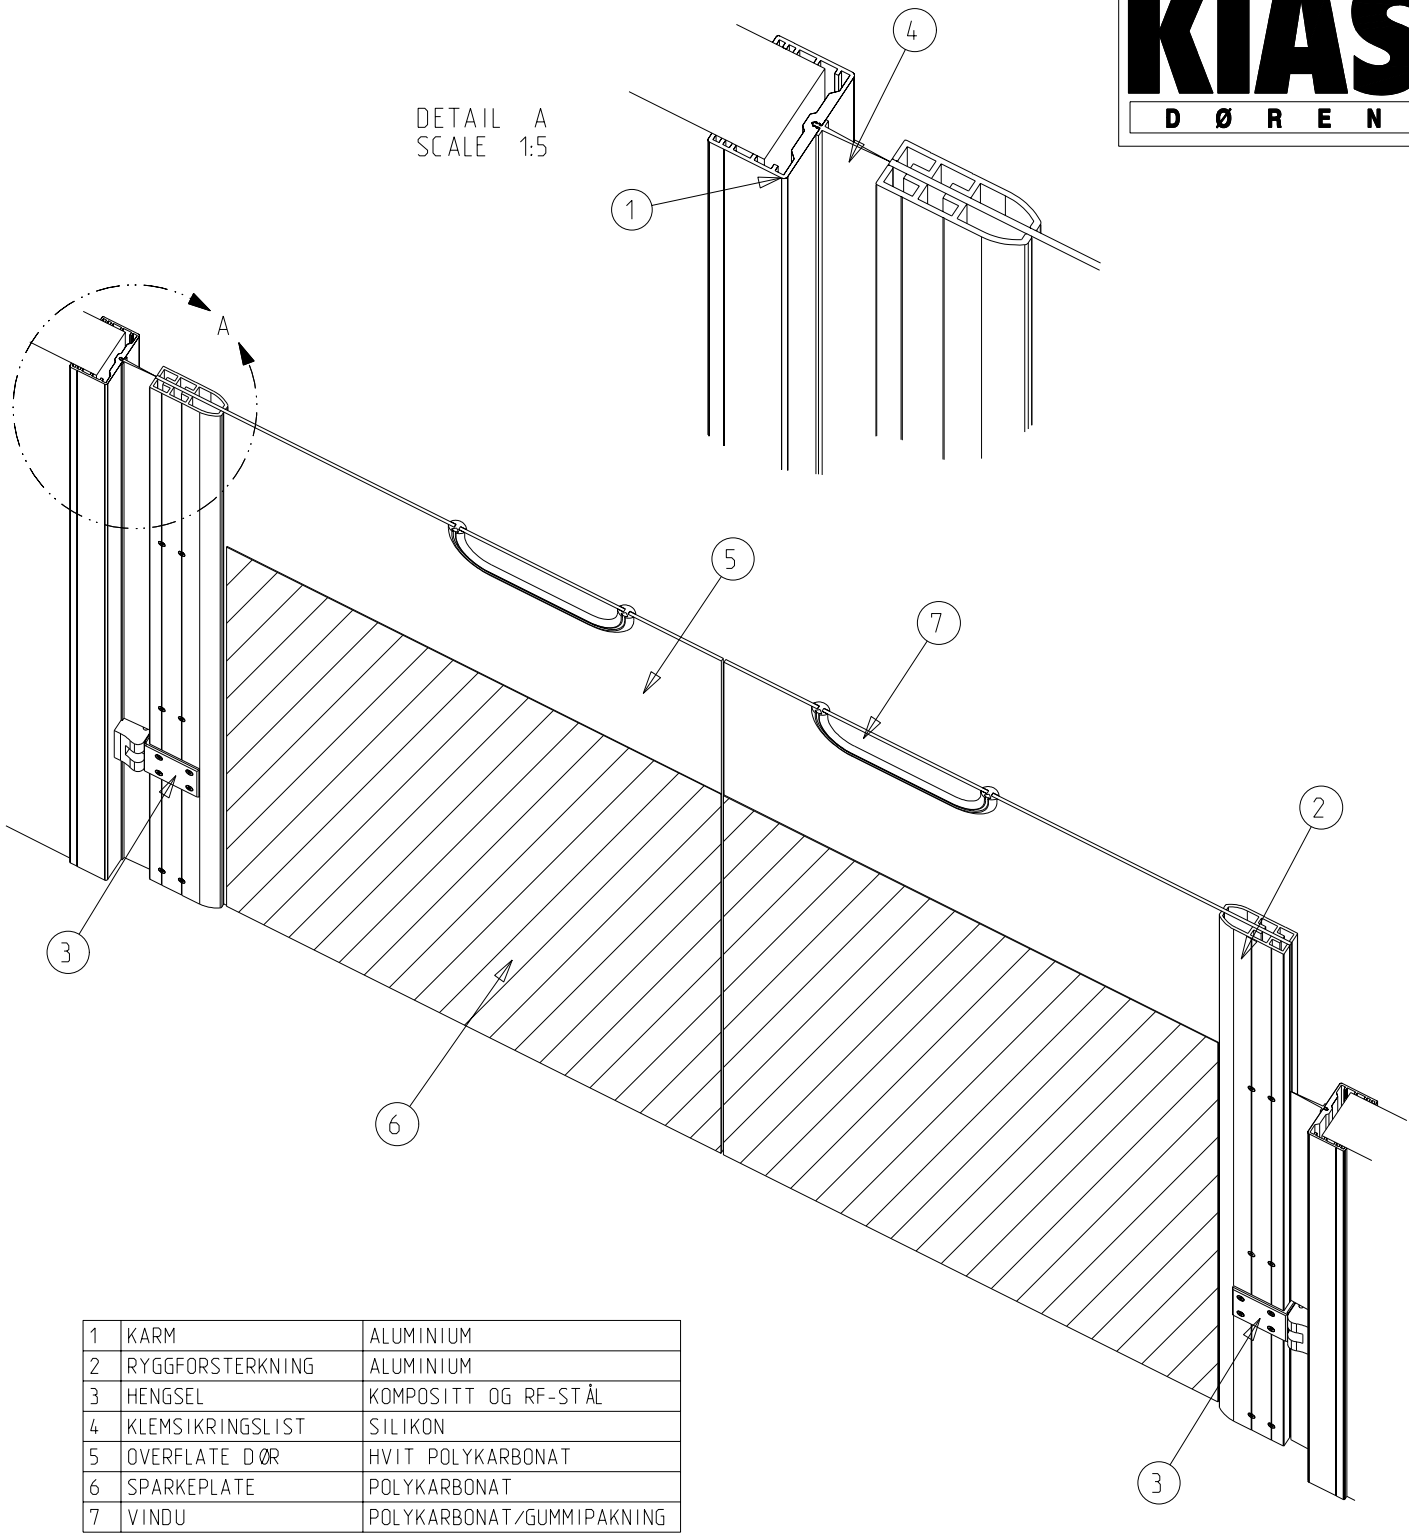

DETAIL A
SCALE 1:5

1	KARM	ALUMINIUM
2	RYGGFORSTERKNING	ALUMINIUM
3	HENGSEL	KOMPOSITT OG RF-STÅL
4	KLEMSIKRINGSLIST	SILIKON
5	OVERFLATE DØR	HVIT POLYKARBONAT
6	SPARKEPLATE	POLYKARBONAT
7	VINDU	POLYKARBONAT/GUMMIPAKNING

Dato: 02-Sep-05	Konstr./Tegnet JANO	Tegningsnr. PDPO_D-345-60	Målestokk 2:25	
Tittel: KIAS PENDELDØR TYPE PDPO 2-FL. KARM TYPE PD3-4-5 PERSPEKTIV SNITT				KVANNE INDUSTRIER AS Industriveien - 6652 SURNA Telefon: 71 66 36 89 Telefax: 71 66 37 77 kvanne@online.no www.kvanne-industrier.no
Tegnet av: Kontur L AS. 71 65 55 55. www.konturl.no				Prosjeksjon: Europeisk