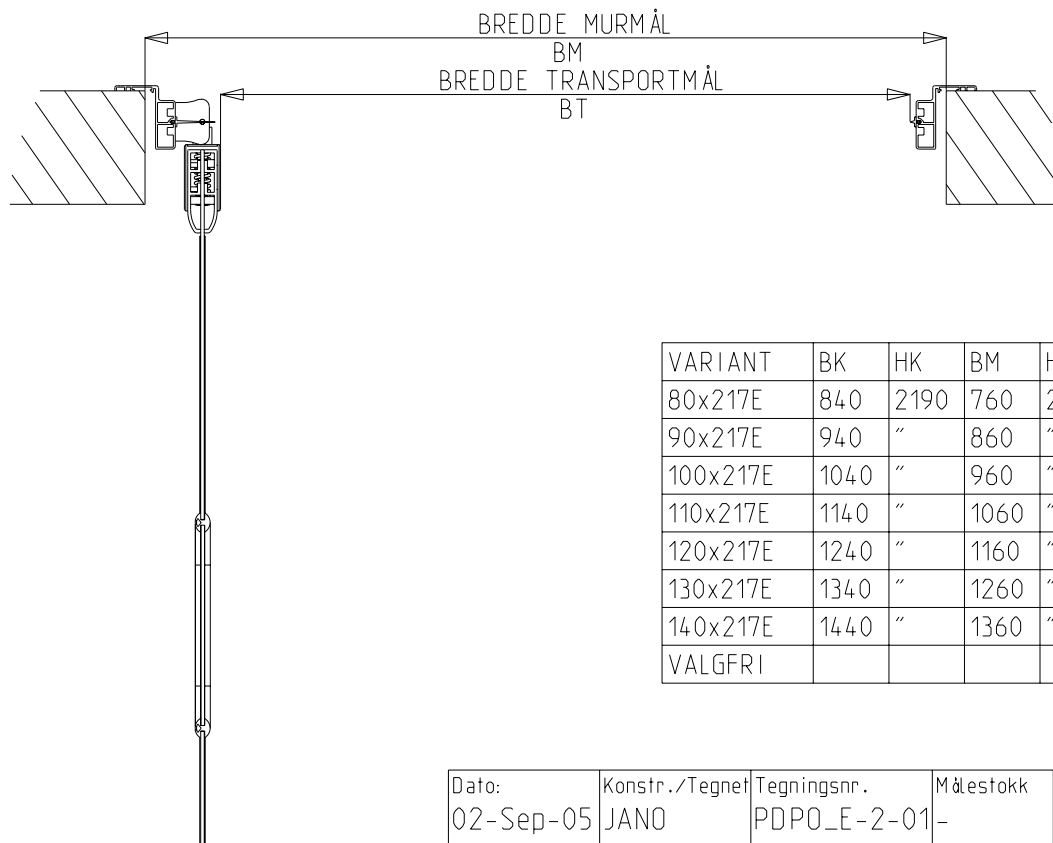

KIAS

D Ø R E N

VARIANT	BK	HK	BM	HM	BT	HT
80x217E	840	2190	760	2150	600	2100
90x217E	940	"	860	"	700	"
100x217E	1040	"	960	"	800	"
110x217E	1140	"	1060	"	900	"
120x217E	1240	"	1160	"	1000	"
130x217E	1340	"	1260	"	1100	"
140x217E	1440	"	1360	"	1200	"
VALGFRI						

Dato: 02-Sep-05	Konstr./Tegnet JANO	Tegningsnr. PDPO_E-2-01-	Målestokk	
Tittel: KIAS PENDELDØR TYPE PDPO 1-FL. KARM TYPE PD2 VARIANTER				KVANNE INDUSTRIER AS Industriveien - 6652 SURNA Telefon: 71 66 36 89 Telefax: 71 66 37 77 kvanne@online.no www.kvanne-industrier.no
Tegnet av: Kontur L AS. 71 65 55 55. www.konturl.no				Prosjeksjon: Europeisk

Denne tegning skal ikke distribueres eller kopieres uten tillatelse fra oppdragsgiver/byggherre eller Kontur L AS