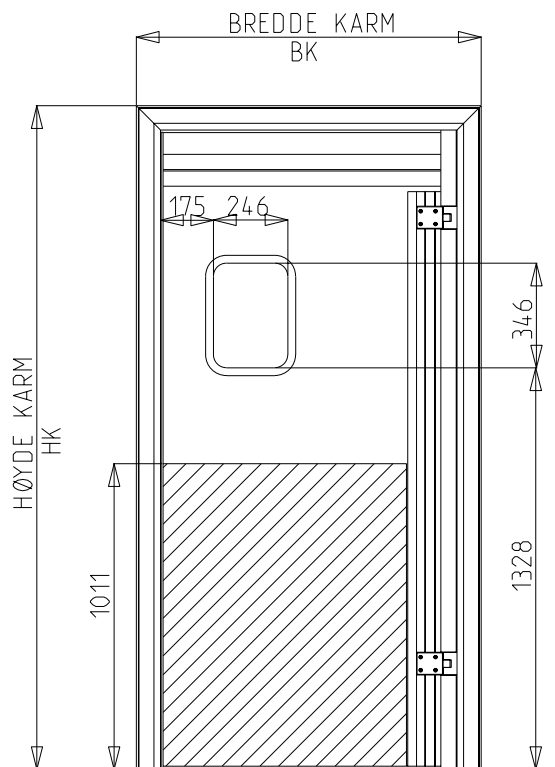

# KIAS

D Ø R E N

VARIANT	BK	HK	BM	HM	BT	HT
80x217E	840	2190	760	2150	600	2100
90x217E	940	"	860	"	700	"
100x217E	1040	"	960	"	800	"
110x217E	1140	"	1060	"	900	"
120x217E	1240	"	1160	"	1000	"
130x217E	1340	"	1260	"	1100	"
140x217E	1440	"	1360	"	1200	"
VALGFRI						

Dato: 02-Sep-05	Konstr./Tegnet JANO	Tegningsnr. PDPO_E-2-01-	Målestokk	
Tittel: KIAS PENDELDØR TYPE PDPO 1-FL. KARM TYPE PD2 VARIANTER				<b>KVANNE INDUSTRIER AS</b> Industriveien - 6652 SURNA Telefon: 71 66 36 89 Telefax: 71 66 37 77 kvanne@online.no www.kvanne-industrier.no
Tegnet av: Kontur L AS. 71 65 55 55. www.konturl.no				Prosjeksjon: Europeisk 