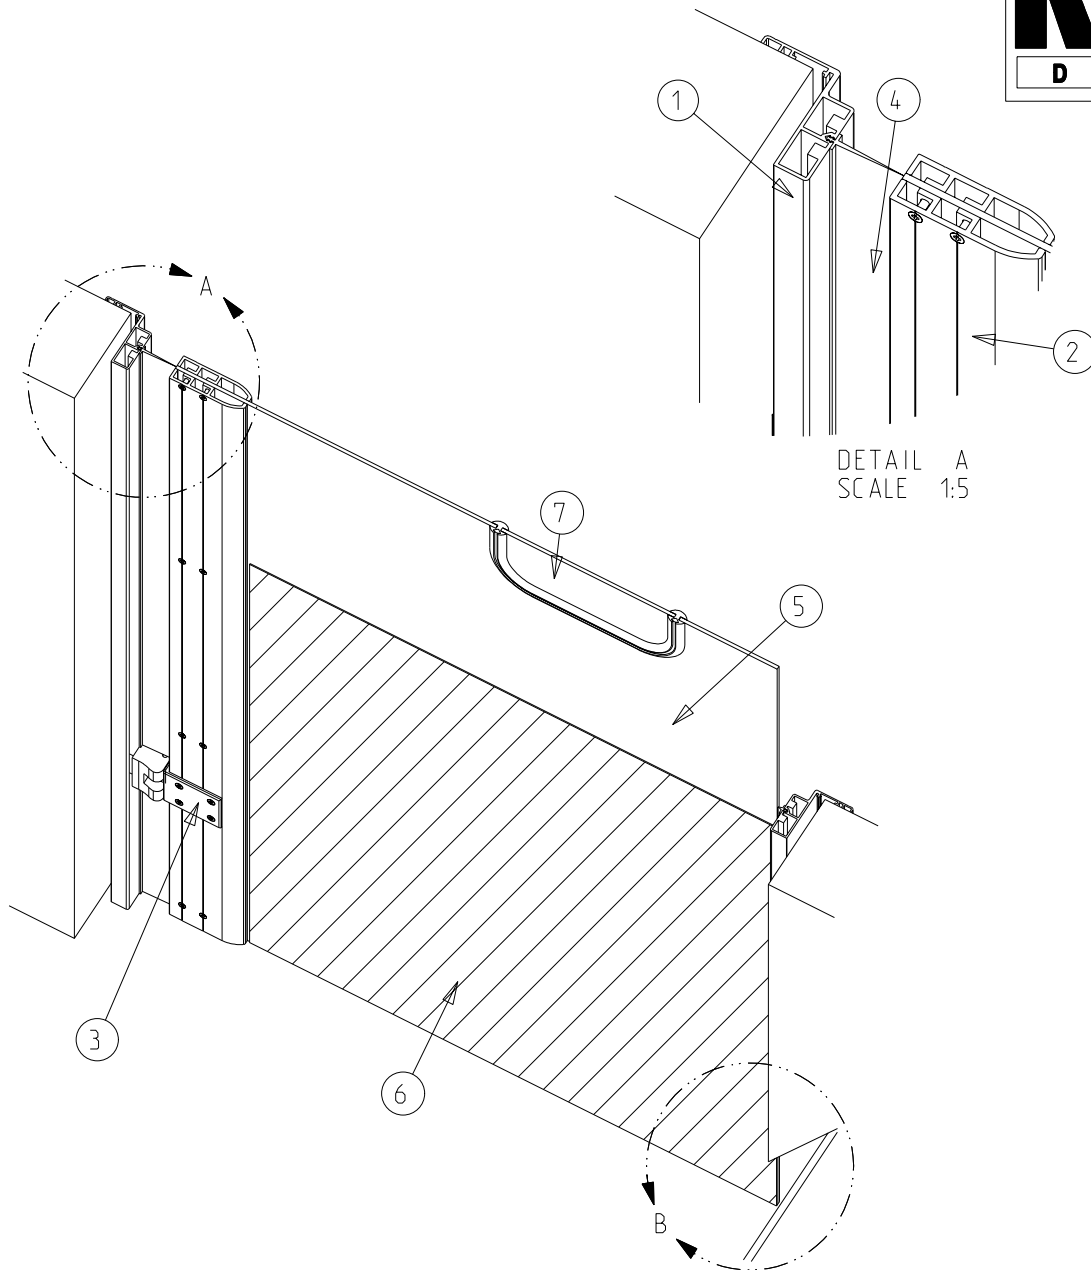

KIAS

D Ø R E N

1	KARM	ALUMINIUM
2	RYGGFORSTERKNING	ALUMINIUM
3	HENGSEL	KOMPOSITT OG RF-STÅL
4	KLEMSIKRINGSLIST	SILIKON
5	OVERFLATE DØR	HVIT POLYKARBONAT
6	SPARKEPLATE	POLYKARBONAT
7	VINDU	POLYKARBONAT/GUMMIPAKNING

DETAIL B
SCALE 1:5

Dato: 02-Sep-05	Konstr./Tegnet JANO	Tegningsnr. PDPO_E-2-602	Målestokk 2:25	
Tittel: KIAS PENDELDØR TYPE PDPO 1-FL. KARM TYPE PD2 PERSPEKTIV SNITT				KVANNE INDUSTRIER AS Industriveien - 6652 SURNA Telefon: 71 66 36 89 Telefax: 71 66 37 77 kvanne@online.no www.kvanne-industrier.no
Tegnet av: Kontur L AS. 71 65 55 55. www.konturl.no				Prosjeksjon: Europeisk