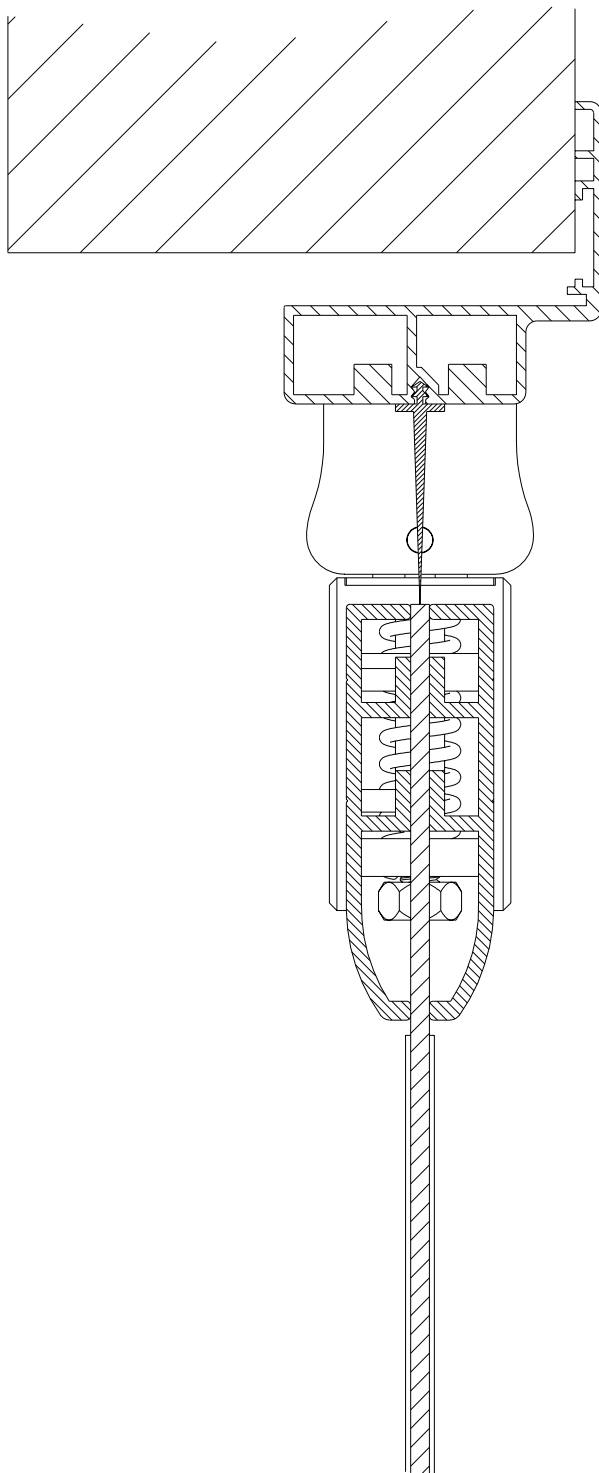

# KIAS

D Ø R E N

VARIANT	BK	HK	BM	HM	BT	HT
80x217E	840	2190	760	2150	600	2100
90x217E	940	"	860	"	700	"
100x217E	1040	"	960	"	800	"
110x217E	1140	"	1060	"	900	"
120x217E	1240	"	1160	"	1000	"
130x217E	1340	"	1260	"	1100	"
140x217E	1440	"	1360	"	1200	"
VALGFRI						

Dato: 02-Sep-05	Konstr./Tegnet JANO	Tegningsnr. PDPO_E-2-01-	Målestokk	
Tittel: KIAS PENDELDØR TYPE PDPO 1-FL. KARM TYPE PD2 VARIANTER				<b>KVANNE INDUSTRIER AS</b> Industriveien - 6652 SURNA Telefon: 71 66 36 89 Telefax: 71 66 37 77 kvanne@online.no www.kvanne-industrier.no
Tegnet av: Kontur L AS. 71 65 55 55. www.konturl.no				Prosjeksjon: Europeisk 

# KIAS

D Ø R E N

Dato: 02-Sep-05	Konstr./Tegnet JANO	Tegningsnr. PDPO_E-2-2015	Målestokk	
Tittel: KIAS PENDELDØR TYPE PDPO 1-FL. KARM TYPE PD2 DETALJ				<b>KVANNE INDUSTRIER AS</b> Industriveien - 6652 SURNA Telefon: 71 66 36 89 Telefax: 71 66 37 77 kvanne@online.no www.kvanne-industrier.no
Tegnet av: Kontur L AS. 71 65 55 55. www.konturl.no				Projeksjon: Europeisk 