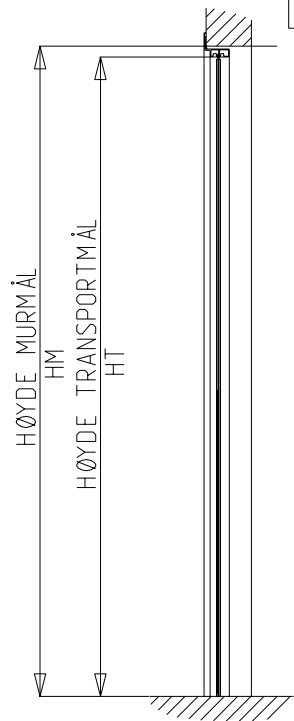

# KIAS

D Ø R E N

VARIANT	BK	HK	BM	HM	BT	HT
80x217E	840	2190	760	2150	600	2100
90x217E	940	"	860	"	700	"
100x217E	1040	"	960	"	800	"
110x217E	1140	"	1060	"	900	"
120x217E	1240	"	1160	"	1000	"
130x217E	1340	"	1260	"	1100	"
140x217E	1440	"	1360	"	1200	"
VALGFRI						

Dato: 02-Sep-05	Konstr./Tegnet JANO	Tegningsnr. PDPO_E-2-01-	Målestokk	
Tittel: KIAS PENDELDØR TYPE PDPO 1-FL. KARM TYPE PD2 VARIANTER				<b>KVANNE INDUSTRIER AS</b> Industriveien - 6652 SURNA Telefon: 71 66 36 89 Telefax: 71 66 37 77 kvanne@online.no www.kvanne-industrier.no
Tegnet av: Kontur L AS. 71 65 55 55. www.konturl.no				Prosjeksjon: Europeisk 

# KIAS

D Ø R E N

Dato: 02-Sep-05	Konstr./Tegnet JANO	Tegningsnr. PDPO_E-2-2015	Målestokk	
Tittel: KIAS PENDELDØR TYPE PDPO 1-FL. KARM TYPE PD2 DETALJ				<b>KVANNE INDUSTRIER AS</b> Industriveien - 6652 SURNA Telefon: 71 66 36 89 Telefax: 71 66 37 77 kvanne@online.no www.kvanne-industrier.no
Tegnet av: Kontur L AS. 71 65 55 55. www.konturl.no				Projeksjon: Europeisk 