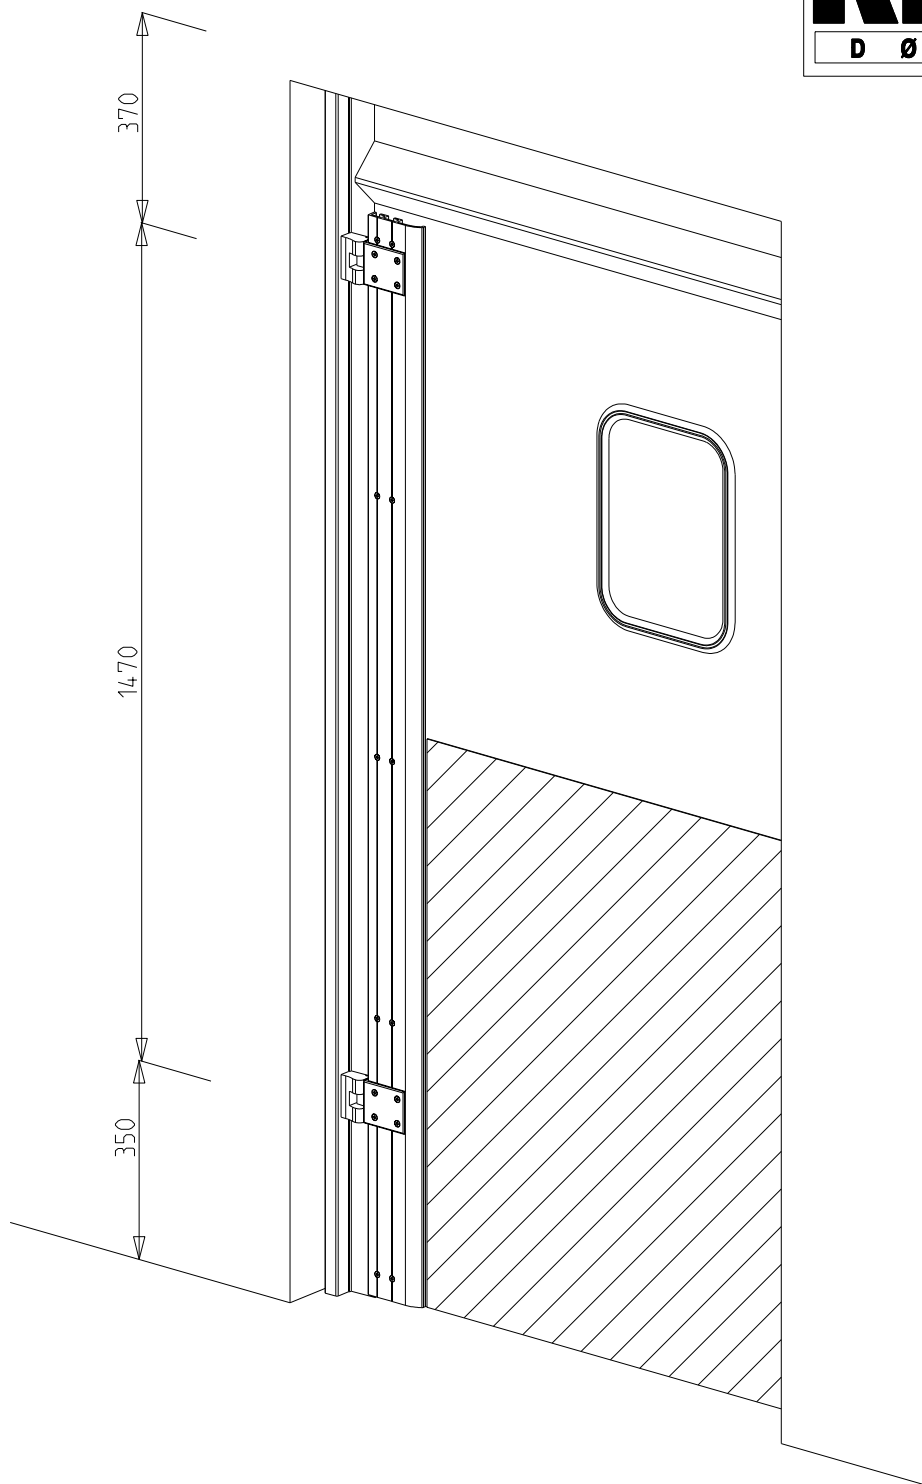

KIAS

D Ø R E N

Dato: 02-Sep-05	Konstr./Tegnet JANO	Tegningsnr. PDPO_E-2-50-	Målestokk	
Tittel: KIAS PENDELDØR TYPE PDPO 1-FL. KARM TYPE PD2 PERSPEKTIV UTSNITT				KVANNE INDUSTRIER AS Industriveien - 6652 SURNA Telefon: 71 66 36 89 Telefax: 71 66 37 77 kvanne@online.no www.kvanne-industrier.no
Tegnet av: Kontur L AS. 71 65 55 55. www.konturl.no				Prosjeksjon: Europeisk