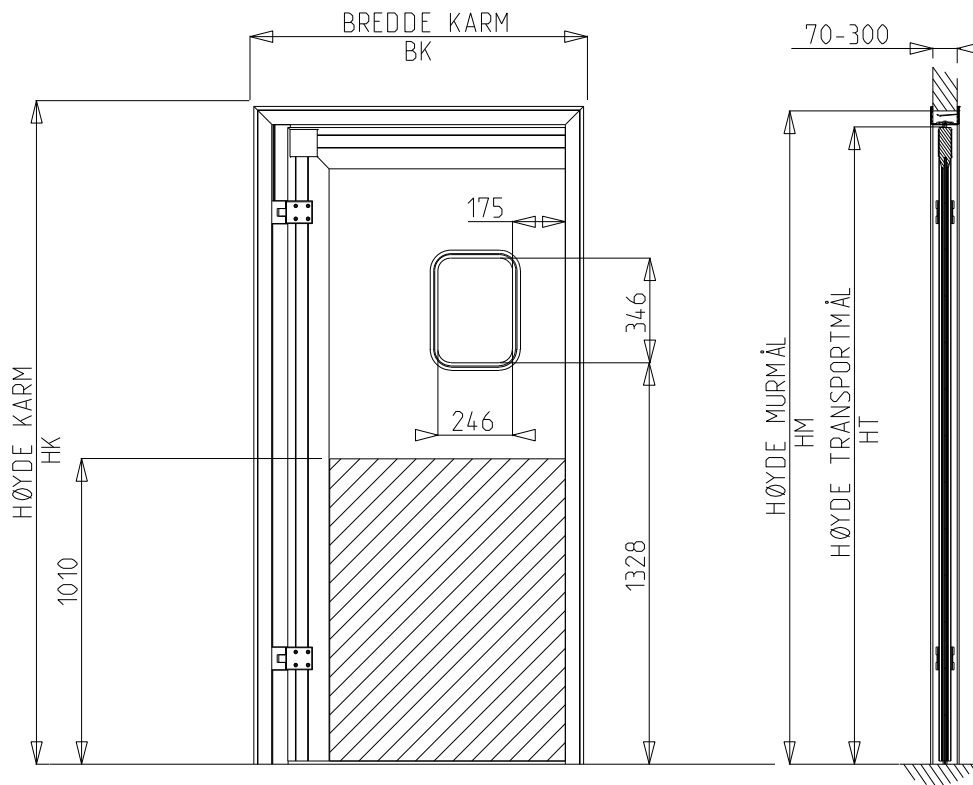

KIAS

D Ø R E N

VARIANT	BK	HK	BM	HM	BT	HT
80x217E	800	2170	720	2130	600	2100
90x217E	900	"	820	"	700	"
100x217E	1000	"	920	"	800	"
110x217E	1100	"	1020	"	900	"
120x217E	1200	"	1120	"	1000	"
130x217E	1300	"	1220	"	1100	"
140x217E	1400	"	1320	"	1200	"
VALGFRI						

Dato: 02-Sep-05	Konstr./Tegnet JANO	Tegningsnr. PDPO_E-1-01	Målestokk -	Revisjon 03.05.11 HS
Tittel: KIAS PENDELDØR TYPE PDPO 1-FL. KARM TYPE PD3-4-5 VARIANTER				KVANNE INDUSTRIER AS Industriveien - 6652 SURNA Telefon: 71 66 36 89 Telefax: 71 66 37 77 post@kvanne-industrier.no www.kvanne-industrier.no
Tegnet av: Kontur L AS. www.konturl.no				Prosjeksjon: Europeisk

KIAS

D Ø R E N

Denne tegning skal ikke distribueres eller kopieres uten tillatelse fra oppdragsgiver/byggherre eller Kontur L AS

Dato: 02-Sep-05	Konstr./Tegnet JANO	Tegningsnr. PDPO_E-1-20	Målestokk 1:5	Revisjon 03.05.11 HS
Tittel: KIAS PENDELDØR TYPE PDPO 1-FL. KARM TYPE PD3-4-5 DETALJ				KVANNE INDUSTRIER AS Industriveien - 6652 SURNA Telefon: 71 66 36 89 Telefax: 71 66 37 77 post@kvanne-industrier.no www.kvanne-industrier.no
Tegnet av: Kontur L AS. www.konturl.no				Projeksjon: Europeisk 