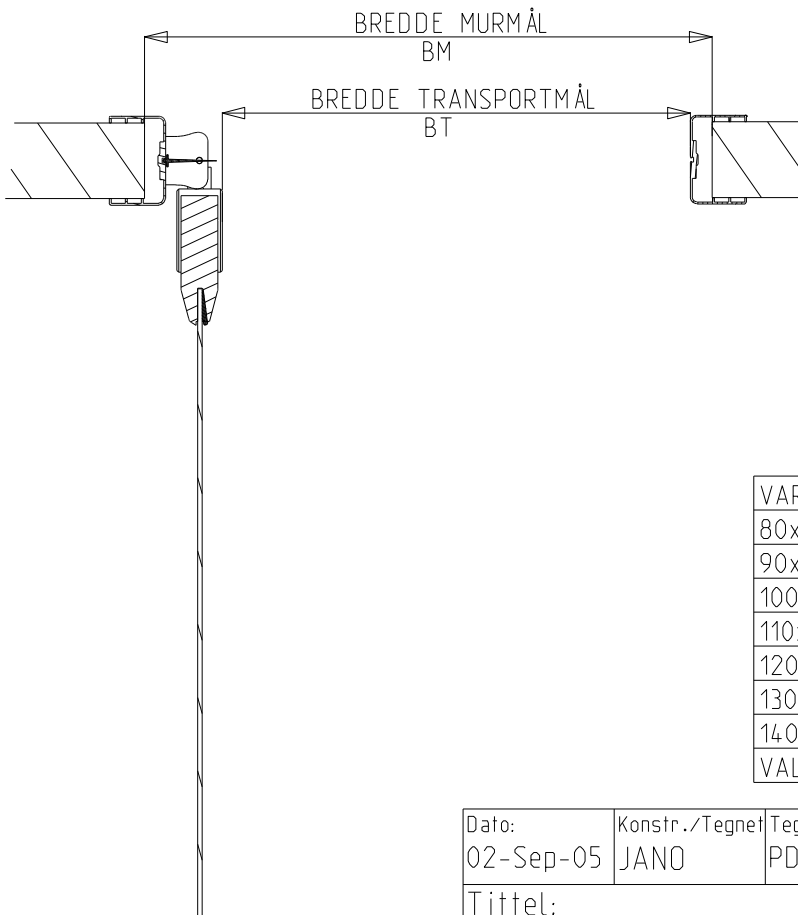

KIAS

D Ø R E N

VARIANT	BK	HK	BM	HM	BT	HT
80x217E	800	2170	720	2130	600	2100
90x217E	900	"	820	"	700	"
100x217E	1000	"	920	"	800	"
110x217E	1100	"	1020	"	900	"
120x217E	1200	"	1120	"	1000	"
130x217E	1300	"	1220	"	1100	"
140x217E	1400	"	1320	"	1200	"
VALGFRI						

Dato: 02-Sep-05	Konstr./Tegnet JANO	Tegningsnr. PDPO_E-1-01	Målestokk -	Revisjon 03.05.11 HS
Tittel: KIAS PENDELDØR TYPE PDPO 1-FL. KARM TYPE PD3-4-5 VARIANTER				KVANNE INDUSTRIER AS Industriveien - 6652 SURNA Telefon: 71 66 36 89 Telefax: 71 66 37 77 post@kvanne-industrier.no www.kvanne-industrier.no
Tegnet av: Kontur L AS. www.konturl.no				Prosjeksjon: Europeisk

KIAS

D Ø R E N

Denne tegning skal ikke distribueres eller kopieres uten tillatelse fra oppdragsgiver/byggherre eller Kontur L AS

Dato: 02-Sep-05	Konstr./Tegnet JANO	Tegningsnr. PDPO_E-1-20	Målestokk 1:5	Revisjon 03.05.11 HS
Tittel: KIAS PENDELDØR TYPE PDPO 1-FL. KARM TYPE PD3-4-5 DETALJ				KVANNE INDUSTRIER AS Industriveien - 6652 SURNA Telefon: 71 66 36 89 Telefax: 71 66 37 77 post@kvanne-industrier.no www.kvanne-industrier.no
Tegnet av: Kontur L AS. www.konturl.no				Projeksjon: Europeisk 