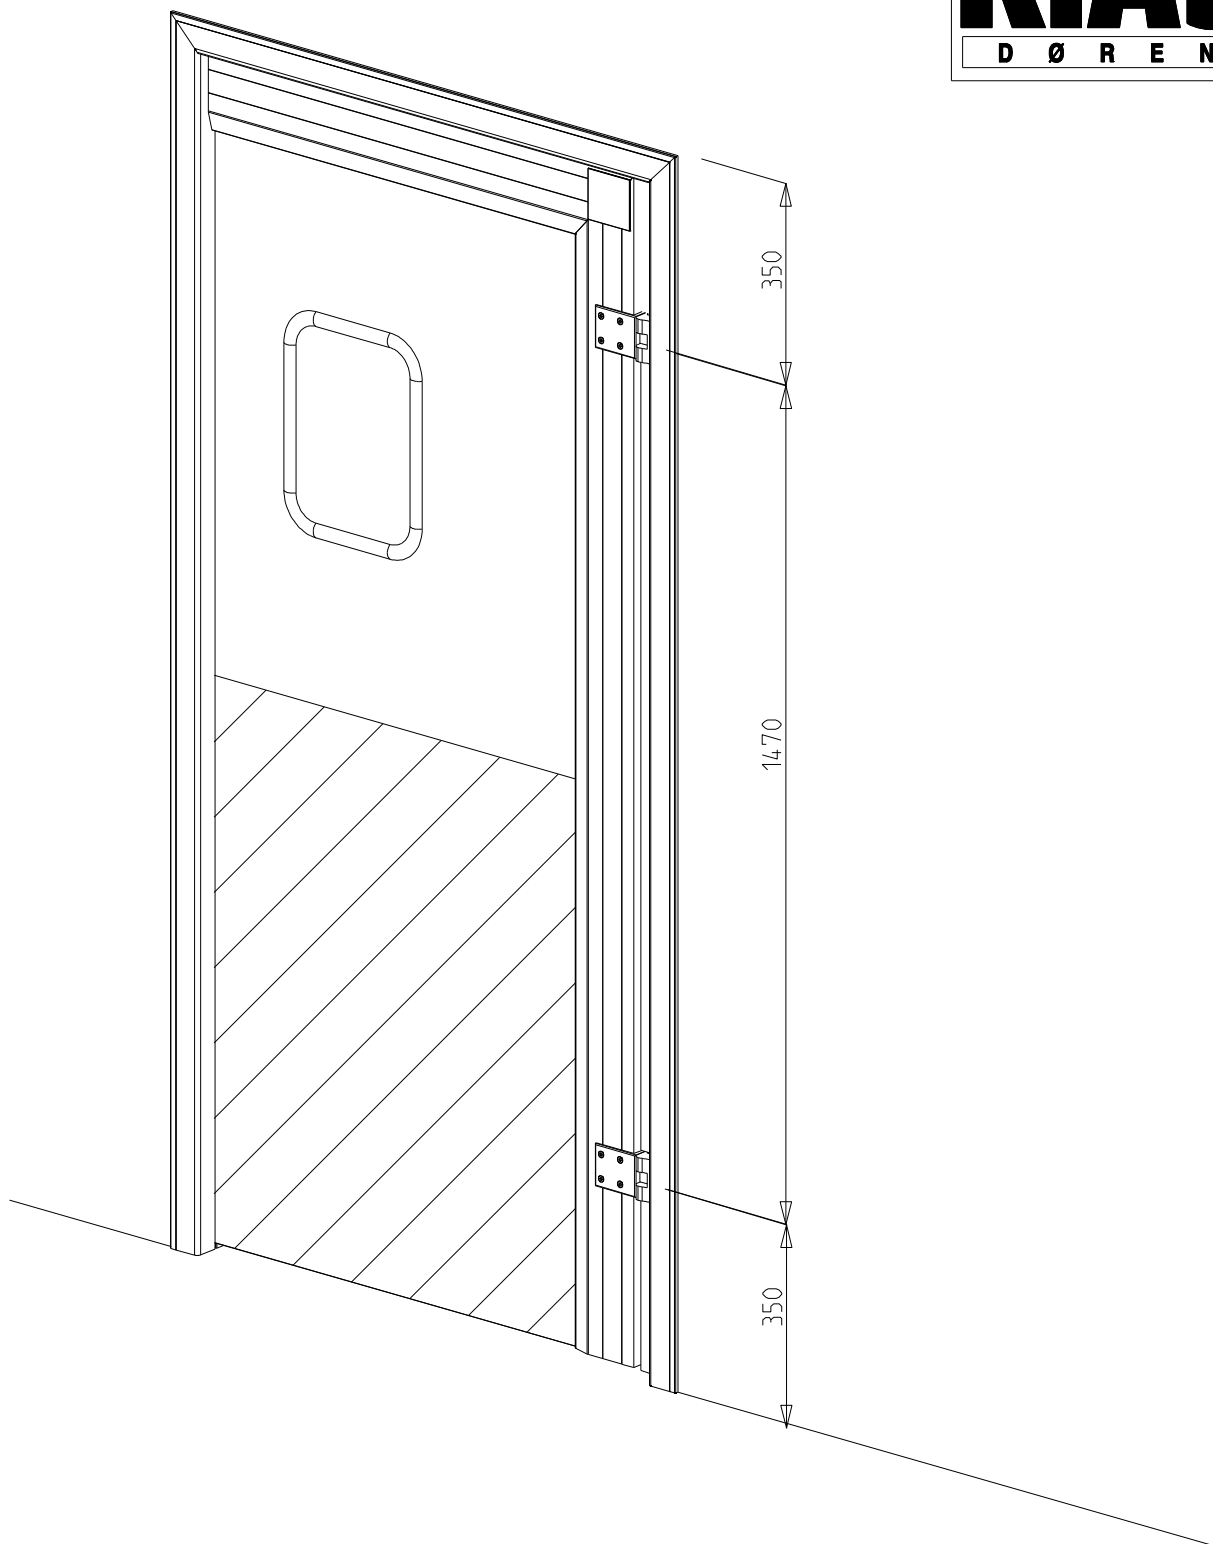

Dato: 02-Sep-05	Konstr./Tegnet JANO	Tegningsnr. PDPO_E-1-50	Målestokk -	Revisjon 03.05.11 HS
Tittel: KIAS PENDELDØR TYPE PDPO 1-FL. KARM TYPE PD3-4-5 PERSPEKTIV UTSNITT				KVANNE INDUSTRIER AS Industriveien - 6652 SURNA Telefon: 71 66 36 89 Telefax: 71 66 37 77 post@kvanne-industrier.no www.kvanne-industrier.no
Tegnet av: Kontur L AS. www.konturl.no				Projeksjon: Europeisk