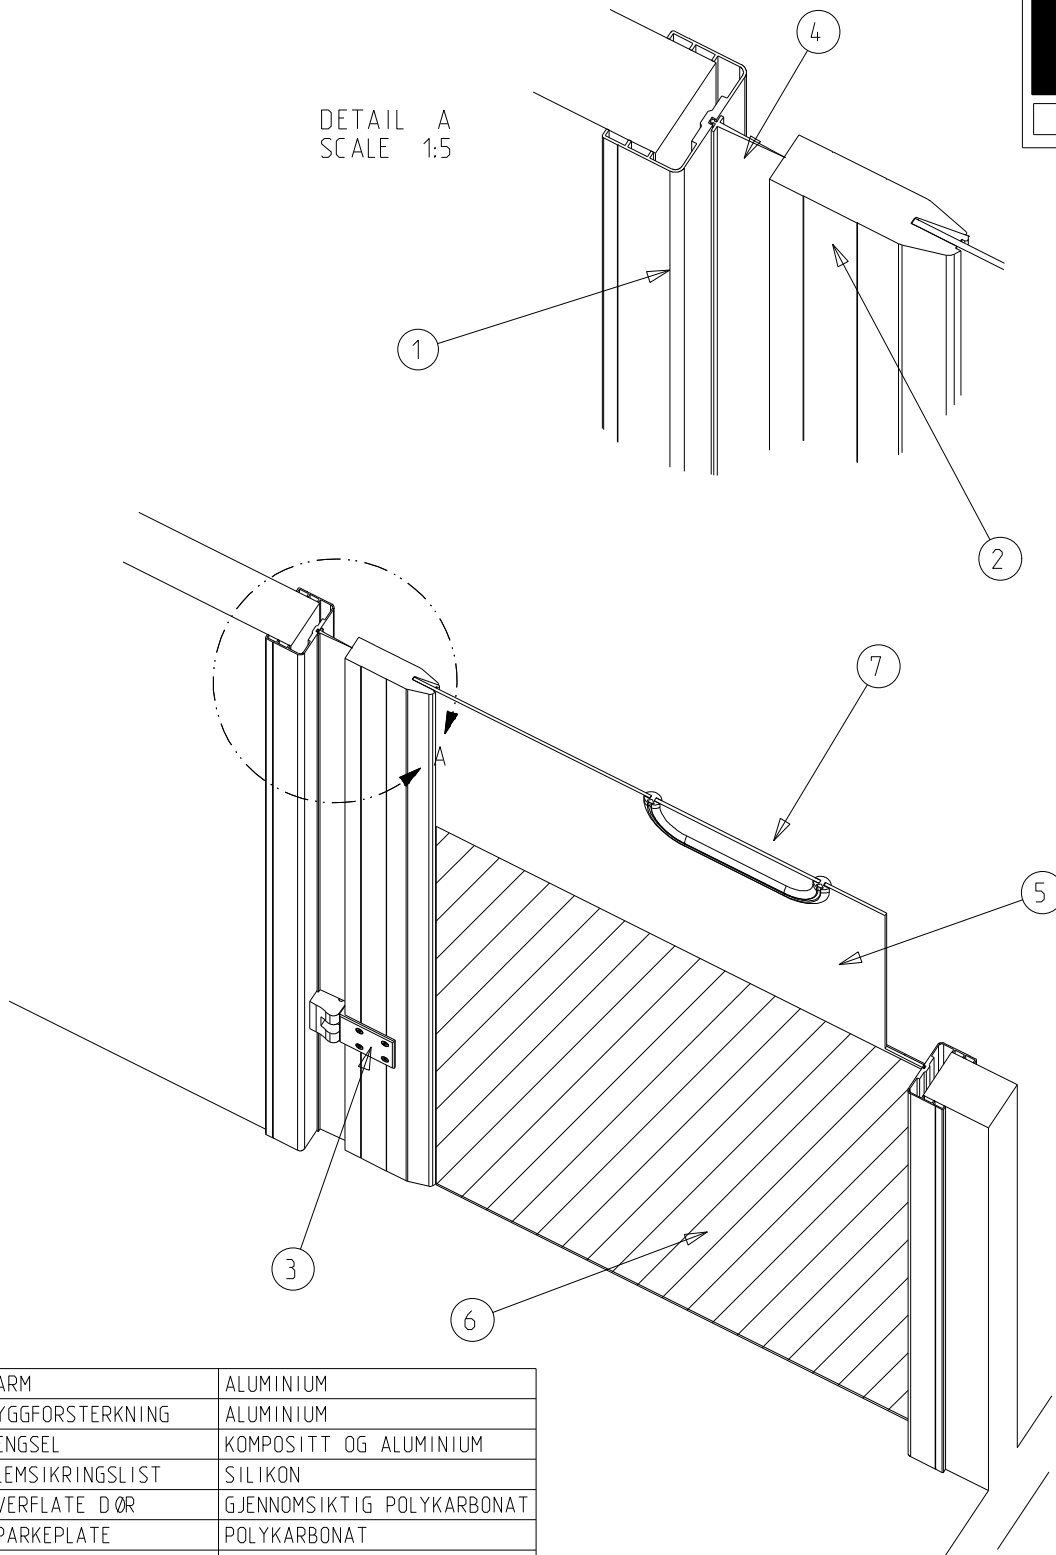

DETAIL A
SCALE 1:5

1	KARM	ALUMINIUM
2	RYGGFORSTERKNING	ALUMINIUM
3	HENGSEL	KOMPOSITT OG ALUMINIUM
4	KLEMSIKRINGSLIST	SILIKON
5	OVERFLATE DØR	GJENNOMSIKTIG POLYKARBONAT
6	SPARKEPLATE	POLYKARBONAT
7	VINDU	POLYKARBONAT GUMMIPAKNING

Dato: 02-Sep-05	Konstr./Tegnet JANO	Tegningsnr. PDPO_E-1-60	Målestokk 2:25	Revisjon 03.05.11 HS
Tittel: KIAS PENDELDØR TYPE PDPO 1-FL. KARM TYPE PD3-4-5 PERSPEKTIV SNITT				KVANNE INDUSTRIER AS Industriveien - 6652 SURNA Telefon: 71 66 36 89 Telefax: 71 66 37 77 post@kvanne-industrier.no www.kvanne-industrier.no
Tegnet av: Kontur L AS. www.konturl.no				Projeksjon: Europeisk