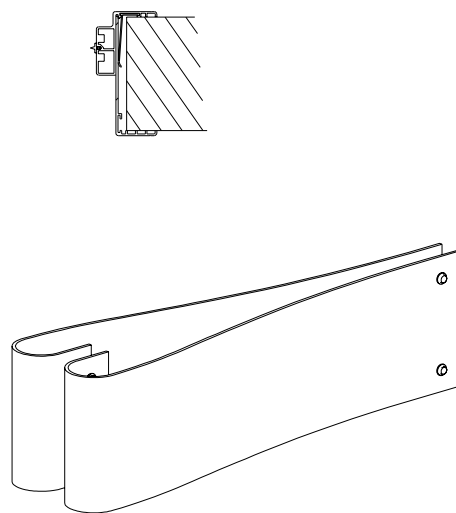

# KIAS

D Ø R E N

Dato: 18-Feb-05	Konstr./Tegnet JANO	Tegningsnr. PDI_AVISER-1-01	Målestokk -	
Tittel: KIAS AVISERBØYLE				<b>KVANNE INDUSTRIER AS</b> Industriveien - 6652 SURNA
VARIANTER				Telefon: 71 66 36 89 Telefax: 71 66 37 77 kvanne@online.no www.kvanne-industrier.no
Tegnet av: Kontur L AS. 71 65 55 55. www.konturl.no				Prosjeksjon: Europeisk 