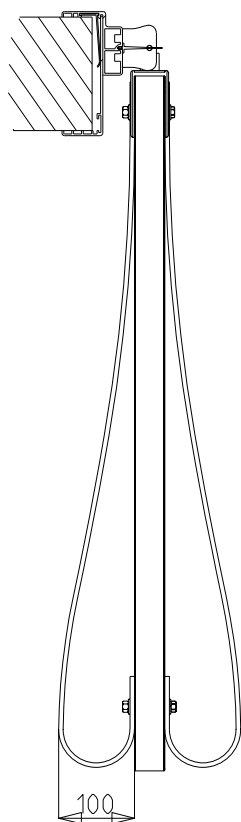

# KIAS

D Ø R E N

Dato: 18-Feb-05	Konstr./Tegnet JANO	Tegningsnr. PDI_AVISER-1-01	Målestokk -	
Tittel: KIAS AVISERBØYLE				<b>KVANNE INDUSTRIER AS</b> Industriveien - 6652 SURNA
VARIANTER				Telefon: 71 66 36 89 Telefax: 71 66 37 77 kvanne@online.no www.kvanne-industrier.no
Tegnet av: Kontur L AS. 71 65 55 55. www.konturl.no				Prosjeksjon: Europeisk 

# KIAS

D Ø R E N

Dato: 18-Feb-05	Konstr./Tegnet JANO	Tegningsnr. PDI_AVISER-1-20	Målestokk 1:5	
Tittel: KIAS AVISERBØYLE  DETALJ				<b>KVANNE INDUSTRIER AS</b> Industriveien - 6652 SURNA  Telefon: 71 66 36 89 Telefax: 71 66 37 77 kvanne@online.no www.kvanne-industrier.no
Tegnet av: Kontur L AS. 71 65 55 55. www.konturl.no				Prosjeksjon: Europeisk 

DETAIL B  
SCALE 1:5

1	AVISERBØYLE	POLYETEN
2	SKIVE x8	SYREFAST
3	MUTTER x4	SYREFAST
4	BOLT M8x60	SYREFAST

Dato: 18-Feb-05	Konstr./Tegnet JANO	Tegningsnr. PDI_AVISER-1-60	Målestokk 2:25	
Tittel: KIAS AVISERBØYLE  PERSPEKTIV SNITT				<b>KVANNE INDUSTRIER AS</b> Industriveien - 6652 SURNA  Telefon: 71 66 36 89 Telefax: 71 66 37 77 kvanne@online.no www.kvanne-industrier.no
Tegnet av: Kontur L AS. 71 65 55 55. www.konturl.no				Prosjeksjon: Europeisk