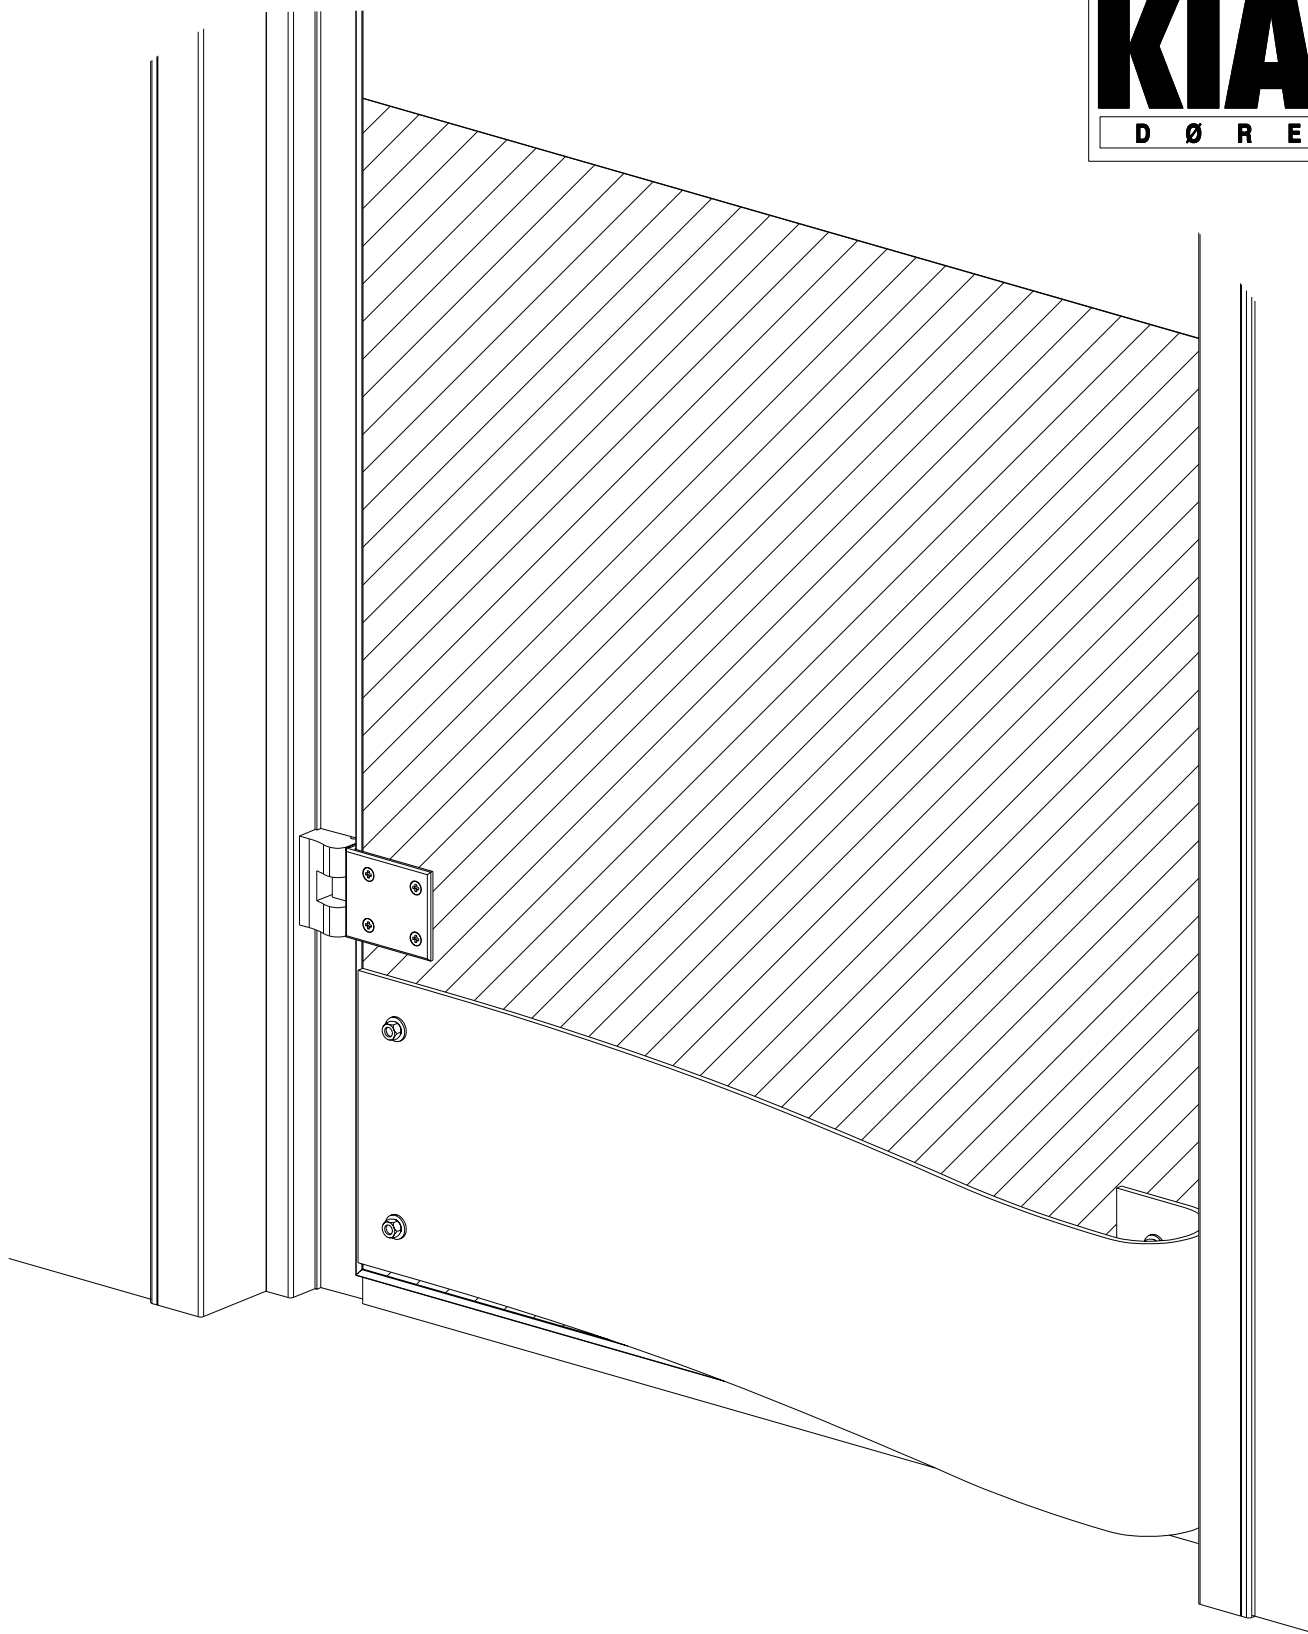

KIAS

D Ø R E N

Dato: 18-Feb-05	Konstr./Tegnet JANO	Tegningsnr. PDI_AVISER-1-50	Målestokk -	
Tittel: KIAS AVISERBØYLE				KVANNE INDUSTRIER AS Industriveien - 6652 SURNA
PERSPEKTIV UTSNITT				Telefon: 71 66 36 89 Telefax: 71 66 37 77 kvanne@online.no www.kvanne-industrier.no
Tegnet av: Kontur L AS. 71 65 55 55. www.konturl.no				Prosjeksjon: Europeisk