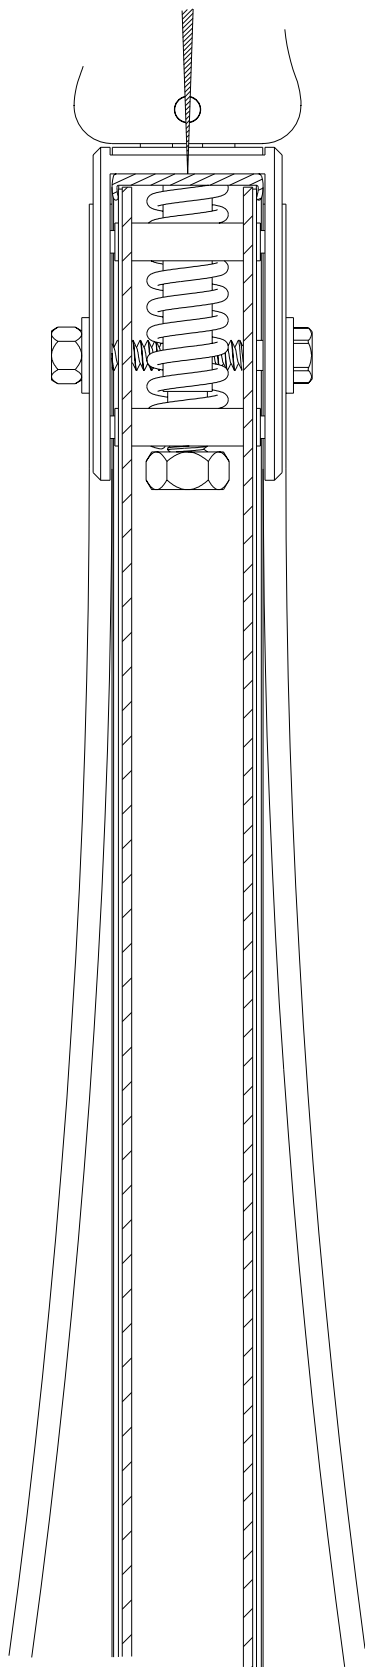

# KIAS

D Ø R E N

Dato: 18-Feb-05	Konstr./Tegnet JANO	Tegningsnr. PDI_AVISER-1-01	Målestokk -	
Tittel: KIAS AVISERBØYLE				<b>KVANNE INDUSTRIER AS</b> Industriveien - 6652 SURNA
VARIANTER				Telefon: 71 66 36 89 Telefax: 71 66 37 77 kvanne@online.no www.kvanne-industrier.no
Tegnet av: Kontur L AS. 71 65 55 55. www.konturl.no				Prosjeksjon: Europeisk 

# KIAS

D Ø R E N

Dato: 18-Feb-05	Konstr./Tegnet JANO	Tegningsnr. PDI_AVISER-1-20	Målestokk 1:5	
Tittel: KIAS AVISERBØYLE  DETALJ				<b>KVANNE INDUSTRIER AS</b> Industriveien - 6652 SURNA  Telefon: 71 66 36 89 Telefax: 71 66 37 77 kvanne@online.no www.kvanne-industrier.no
Tegnet av: Kontur L AS. 71 65 55 55. www.konturl.no				Prosjeksjon: Europeisk 

Denne tegning skal ikke distribueres eller kopieres uten tillatelse fra oppdragsgiver/byggherre eller Kontur L AS

DETAIL B  
SCALE 1:5

1	AVISERBØYLE	POLYETEN
2	SKIVE x8	SYREFAST
3	MUTTER x4	SYREFAST
4	BOLT M8x60	SYREFAST

Dato: 18-Feb-05	Konstr./Tegnet JANO	Tegningsnr. PDI_AVISER-1-60	Målestokk 2:25	
Tittel: KIAS AVISERBØYLE  PERSPEKTIV SNITT				<b>KVANNE INDUSTRIER AS</b> Industriveien - 6652 SURNA  Telefon: 71 66 36 89 Telefax: 71 66 37 77 kvanne@online.no www.kvanne-industrier.no
Tegnet av: Kontur L AS. 71 65 55 55. www.konturl.no				Prosjeksjon: Europeisk