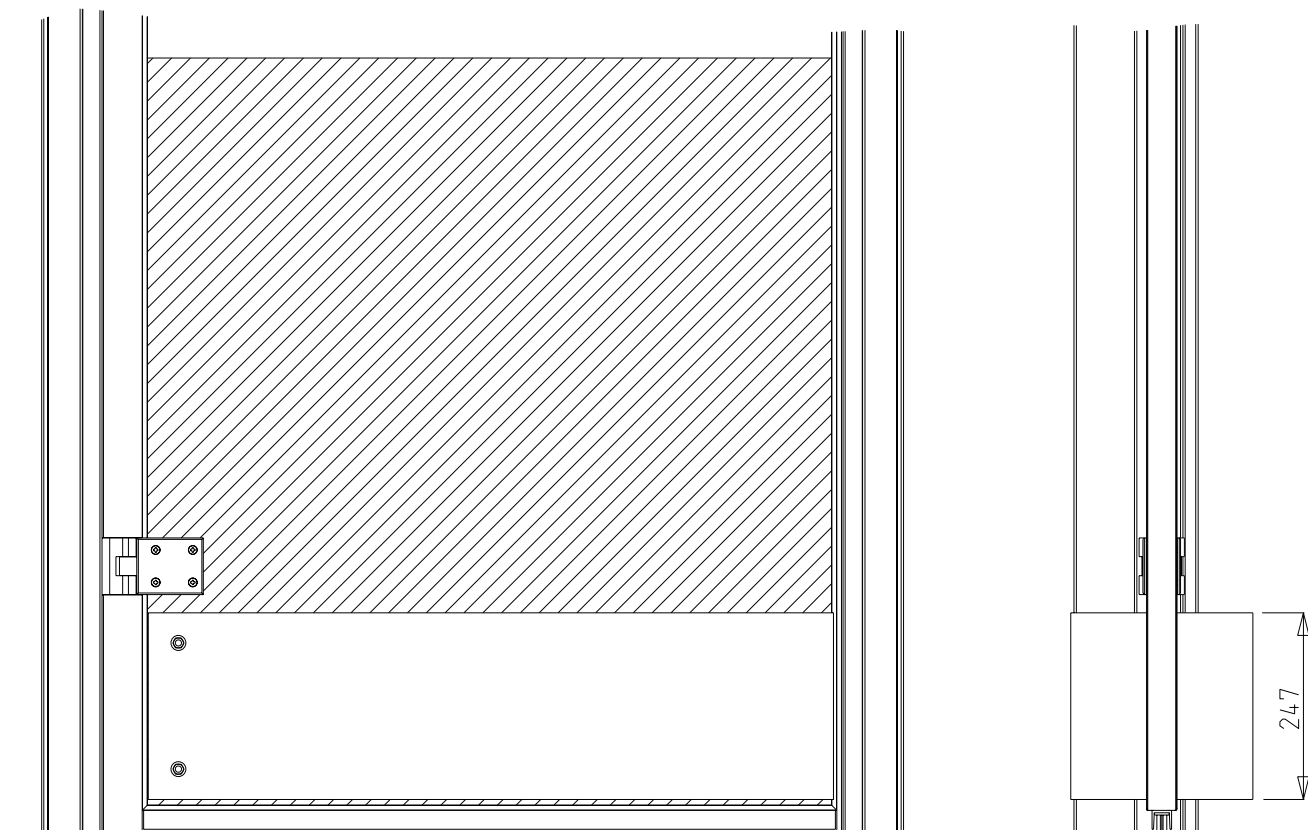

# KIAS

D Ø R E N

Dato: 18-Feb-05	Konstr./Tegnet JANO	Tegningsnr. PDI_AVISER-1-01	Målestokk -	
Tittel: KIAS AVISERBØYLE				<b>KVANNE INDUSTRIER AS</b> Industriveien - 6652 SURNA
VARIANTER				Telefon: 71 66 36 89 Telefax: 71 66 37 77 kvanne@online.no www.kvanne-industrier.no
Tegnet av: Kontur L AS. 71 65 55 55. www.konturl.no				Prosjeksjon: Europeisk 