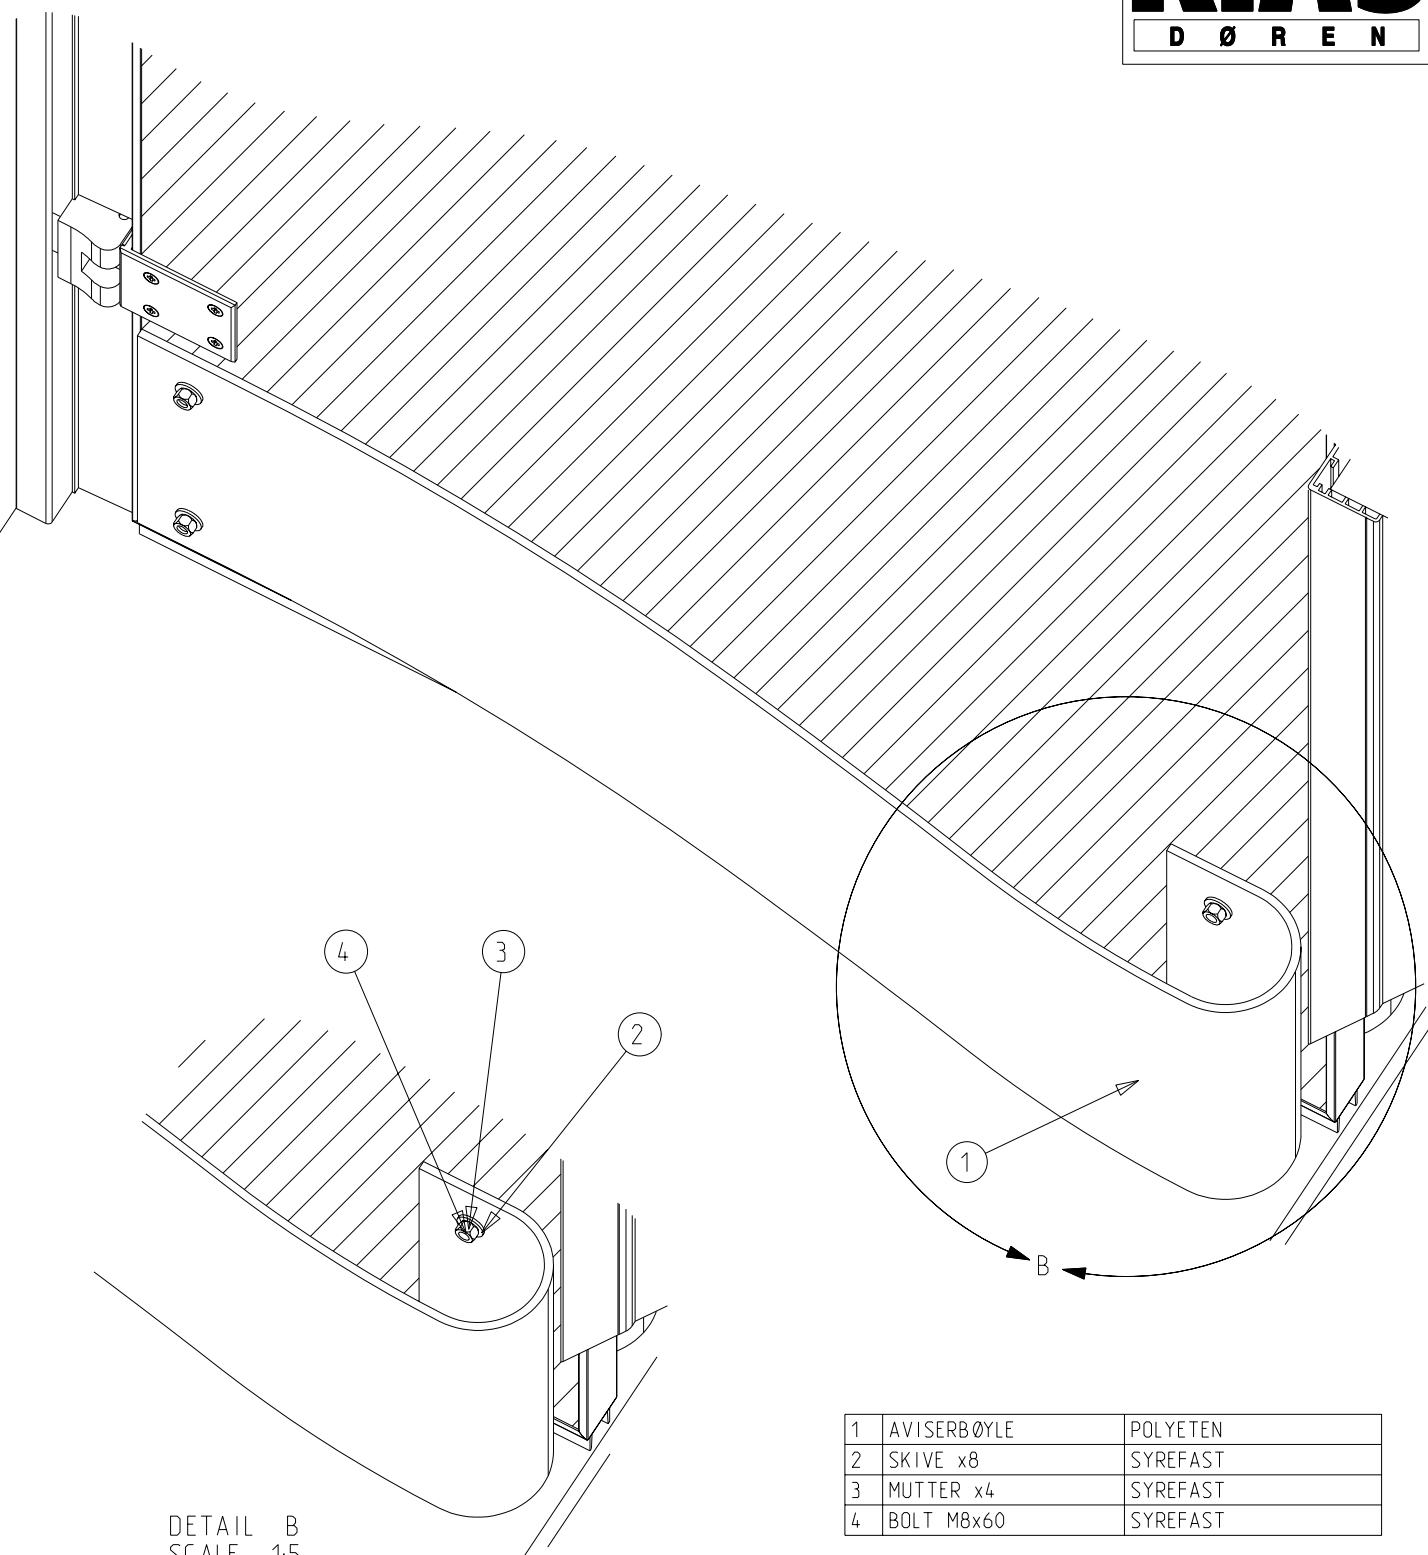

DETAIL B  
SCALE 1:5

1	AVISERBØYLE	POLYETEN
2	SKIVE x8	SYREFAST
3	MUTTER x4	SYREFAST
4	BOLT M8x60	SYREFAST

Dato: 18-Feb-05	Konstr./Tegnet JANO	Tegningsnr. PDI_AVISER-1-60	Målestokk 2:25	
Tittel: KIAS AVISERBØYLE  PERSPEKTIV SNITT				<b>KVANNE INDUSTRIER AS</b> Industriveien - 6652 SURNA  Telefon: 71 66 36 89 Telefax: 71 66 37 77 kvanne@online.no www.kvanne-industrier.no
Tegnet av: Kontur L AS. 71 65 55 55. www.konturl.no				Prosjeksjon: Europeisk