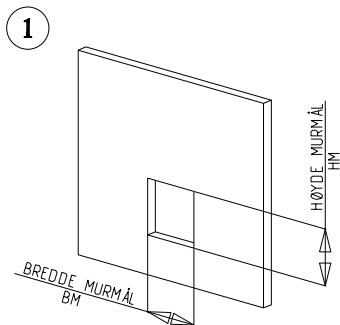

| | |
|-----|---------------------------------------|
| NR: | Montering av karm type IL2 |
| 1 | Sjekk murmål mot pakkeseddel/ordre. |
| 2 | Monter karm i vegg med skrue A |
| 3 | Isoler mellom vegg og karm. |
| 4 | Karm fuges utvendig etter innsetting. |

| | | | | |
|---|---|---|---|---|
| |  |  |  |  |
| A | Ø 13+Ø 5 | x8 | x8 | x8 |

2